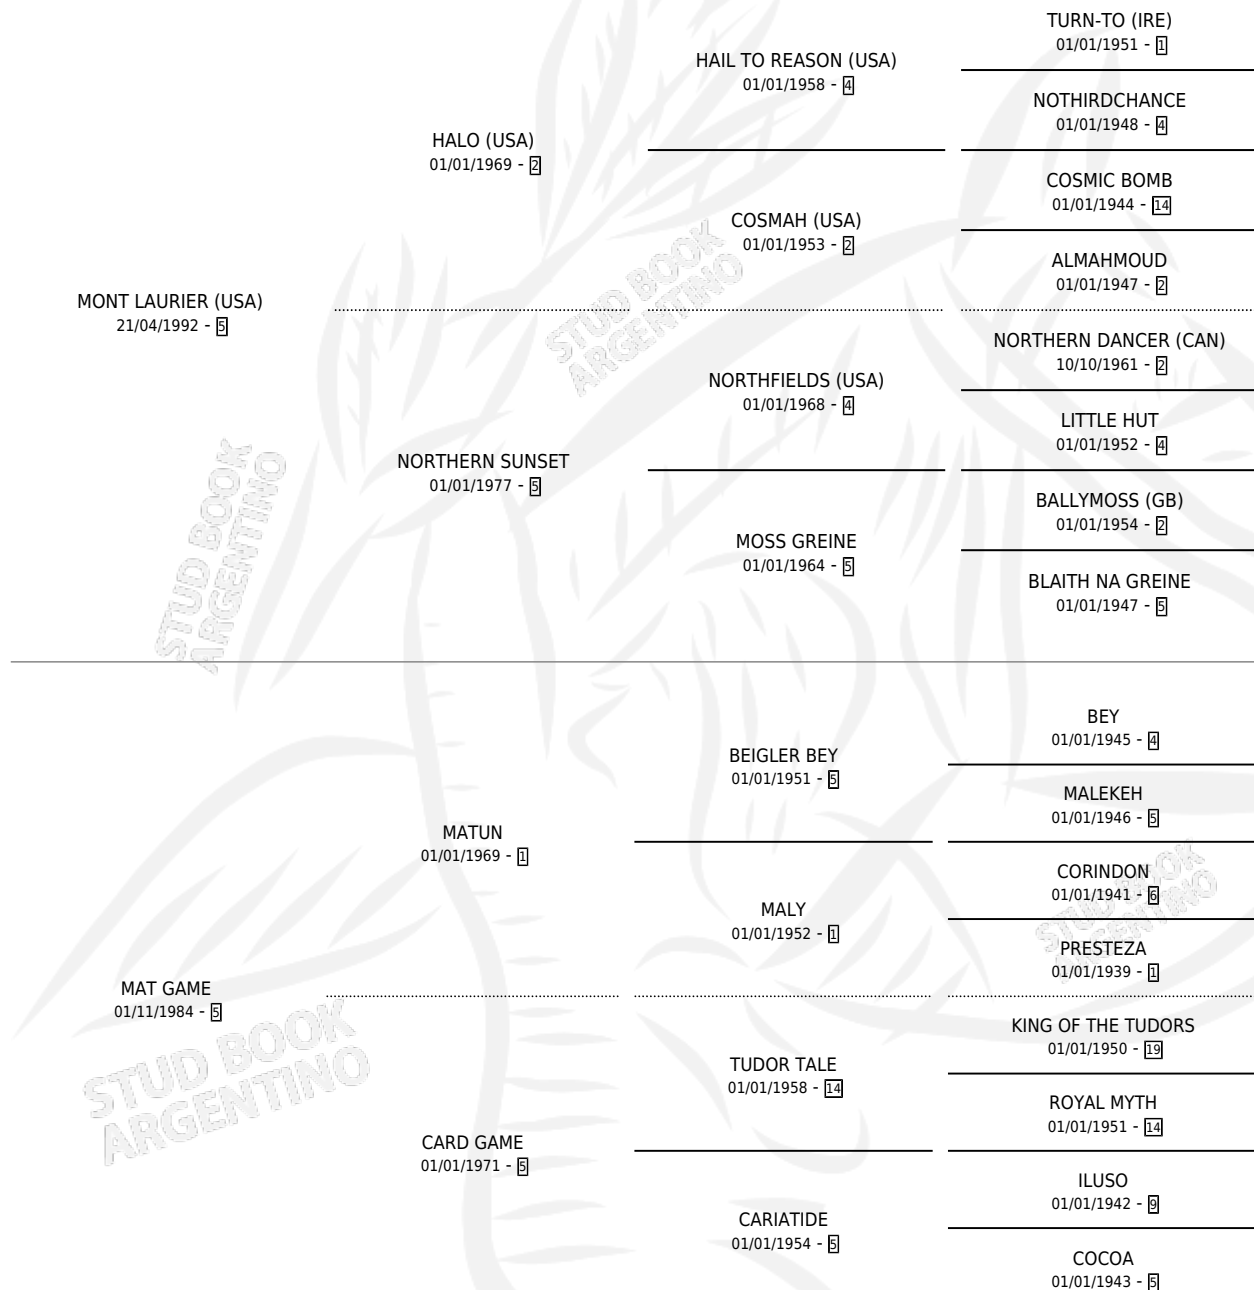

Lugar de nacimiento: Dilu

Criador: Sin dato

~

HIJOS

	MACHOS	HEMBRAS
6 NACIERON	1	5
4 CORRIERON	1	3
2 GANARON	0	2
0 GANADORES CL	0 GANADORES GR	0 GANADORES G1

PEDIGREE

CAMPAÑA

Solo carreras oficiales de Argentina

Ganadora de 3 carreras en La Plata - \$34,194, a los 2,3 y 4 años.

POR DISTANCIA

HIPODROMO	CC	1°	2°	3°	4°	5°	NP	CLC	CLG	CLCG1	CLGG1	IMPORTE
LA PLATA	15	3	3	3	1	3	2	2	0	1	0	\$34,194
1200 MTS	2	1	0	1	0	0	0	0	0	0	0	\$7,956
1400 MTS	5	1	0	2	0	1	1	1	0	0	0	\$10,684
1700 MTS	1	0	1	0	0	0	0	0	0	0	0	\$2,360
1300 MTS	3	0	1	0	1	1	0	0	0	0	0	\$2,894
2000 MTS	1	0	0	0	0	0	1	1	0	1	0	\$0
1000 MTS	3	1	1	0	0	1	0	0	0	0	0	\$10,300