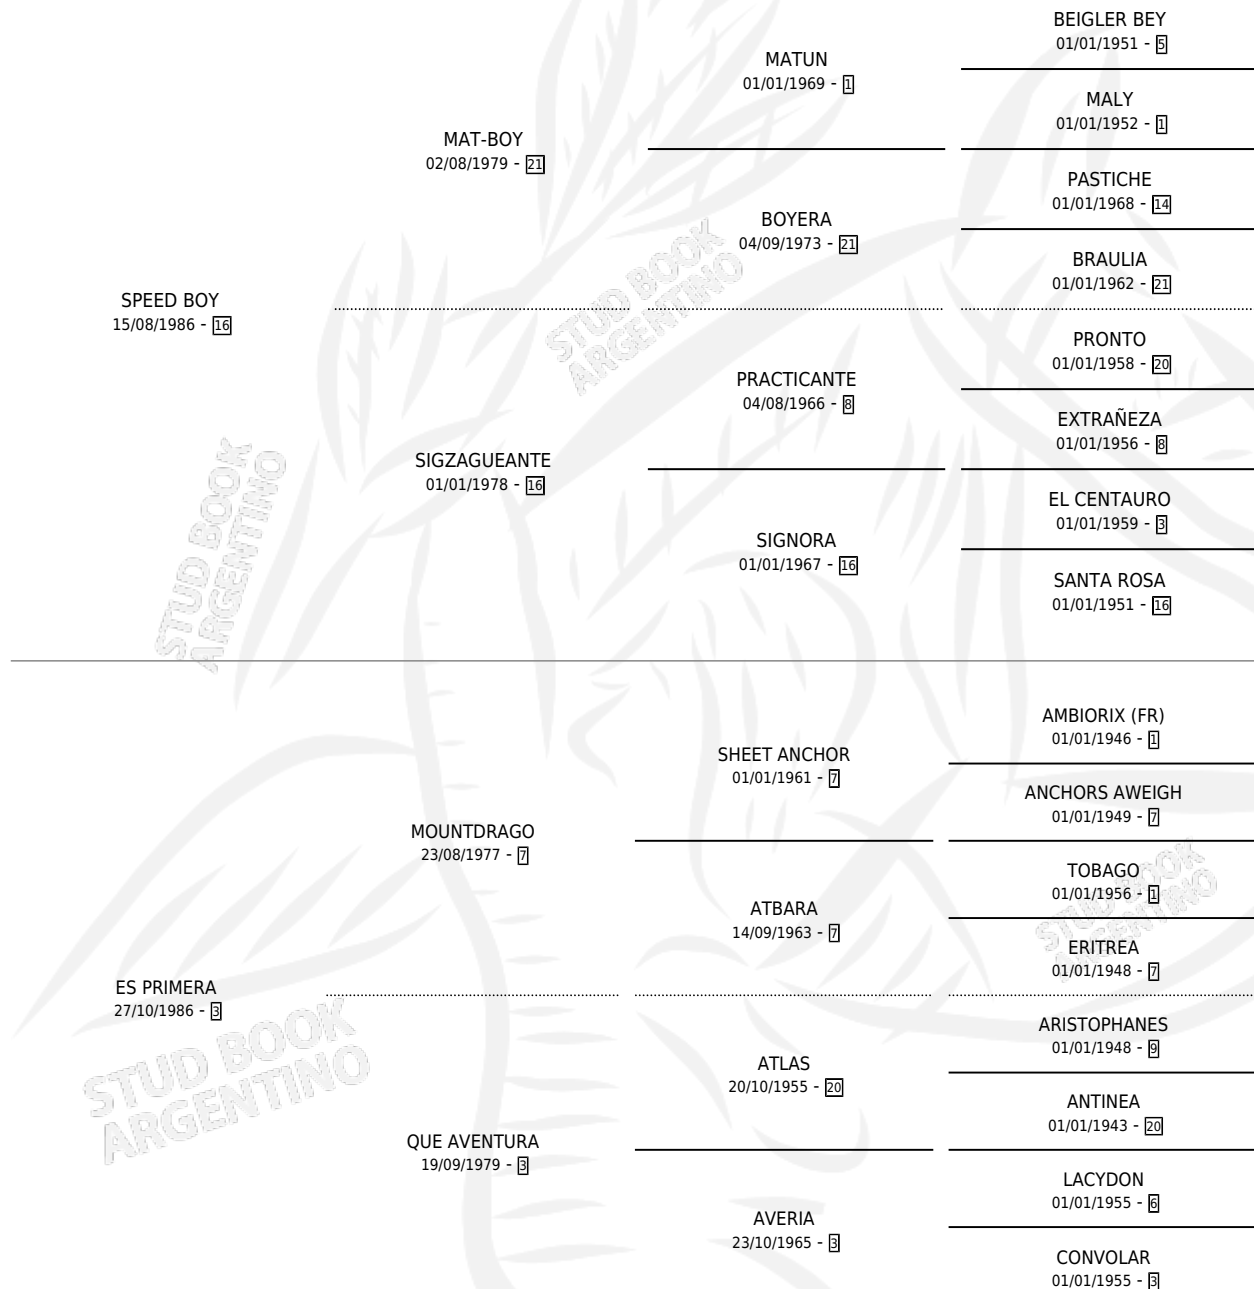

FIRST GIRL

por **SPEED BOY** y **ES PRIMERA** por **MOUNTDRAGO**

Argentina · Hembra · Alazan · SP · 08/11/2000
Familia 3-n · Volumen 37

ESTADO

TIPIFICACIÓN SANGUÍNEA	✓
TIPIFICACIÓN POR ADN	✓
PASAPORTE	X
IDENTIFICACIÓN POR MICROCHIP	X
REPRODUCTOR	✓

Lugar de nacimiento: Drol

Criador: Haras Y Stud Vengador

~

HIJOS

	MACHOS	HEMBRAS
2 NACIERON	1	1

SIN ACTUACIONES

PEDIGREE

CAMPAÑA

Solo carreras oficiales de Argentina

POR EDAD

EDAD	CC	1°	2°	3°	4°	5°	NP	CLC	CLG	CLCG1	CLGG1	IMPORTE	GANANCIA / CC
3 AÑOS	2	0	0	0	0	0	2	0	0	0	0	\$0	\$0
4 AÑOS	3	0	0	0	0	0	3	0	0	0	0	\$0	\$0
TOTALES	5	0	0	0	0	0	5	0	0	0	0	\$0	\$0
%		0.0%	0.0%	0.0%	0.0%	0.0%	100%	0.0%	0.0%	0.0%	0.0%		