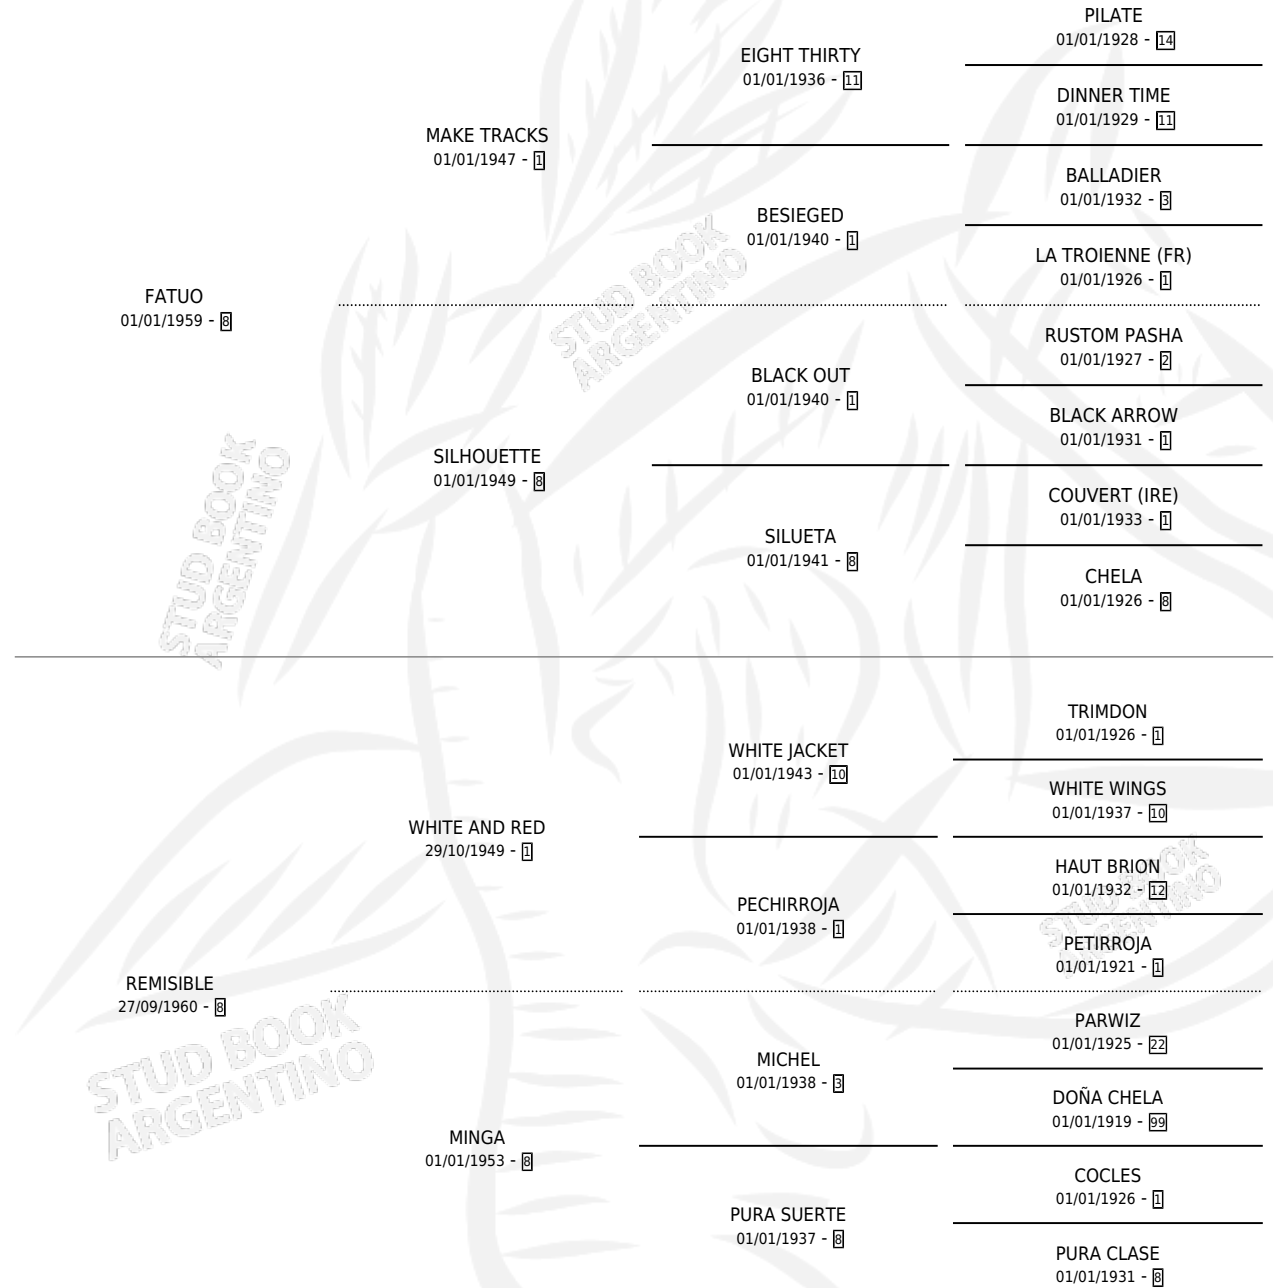

# REINA INDIA

por **FATUO** y **REMISIBLE** por **WHITE AND RED**

Argentina · Hembra · Alazan · SP · 01/01/1973  
Familia 8-a · Volumen 28

## ESTADO

TIPIFICACIÓN SANGUÍNEA	✓
TIPIFICACIÓN POR ADN	X
PASAPORTE	X
IDENTIFICACIÓN POR MICROCHIP	X
REPRODUCTOR	✓

**Lugar de nacimiento:** Campo particular

**Criador:** Sin dato

~

## PEDIGREE

S

cimientos 7 / Efectividad 58.33%

PADRILLO	PRODUCTO	CRIADOR	1ER SERVICIO	ÚLTIMO SERVICIO
WELL CINCO	Ø		23/10/1994	27/10/1994
<b>REINA INDIA</b>	Ø		16/11/1993	18/11/1993
THAMES	THAM ESPELA (H A, 06/11/1993)	SIN DATO	05/11/1992	23/11/1992
THAMES	THAMOMAR (M A, 29/10/1992)	SIN DATO	05/09/1991	19/11/1991
THAMES	THAM FATUO (M Z, 28/08/1991)	SIN DATO	29/09/1990	29/09/1990
THAMES	THAMINDIA (H Z, 10/08/1990)	SIN DATO	13/08/1989	06/09/1989
THAMES	Ø		25/11/1988	30/11/1988
THAMES	Ø		19/09/1987	27/09/1987
THAMES	THAM INDIO (M Z, 12/09/1987)	SIN DATO	30/09/1986	20/10/1986
THAMES	THAM REPETIDO (M Z, 04/08/1986)	SIN DATO	15/08/1985	15/08/1985
BRISOT	Ø			
BRISOT	REY BRIOSO (M Z, 21/09/1984)	SIN DATO		