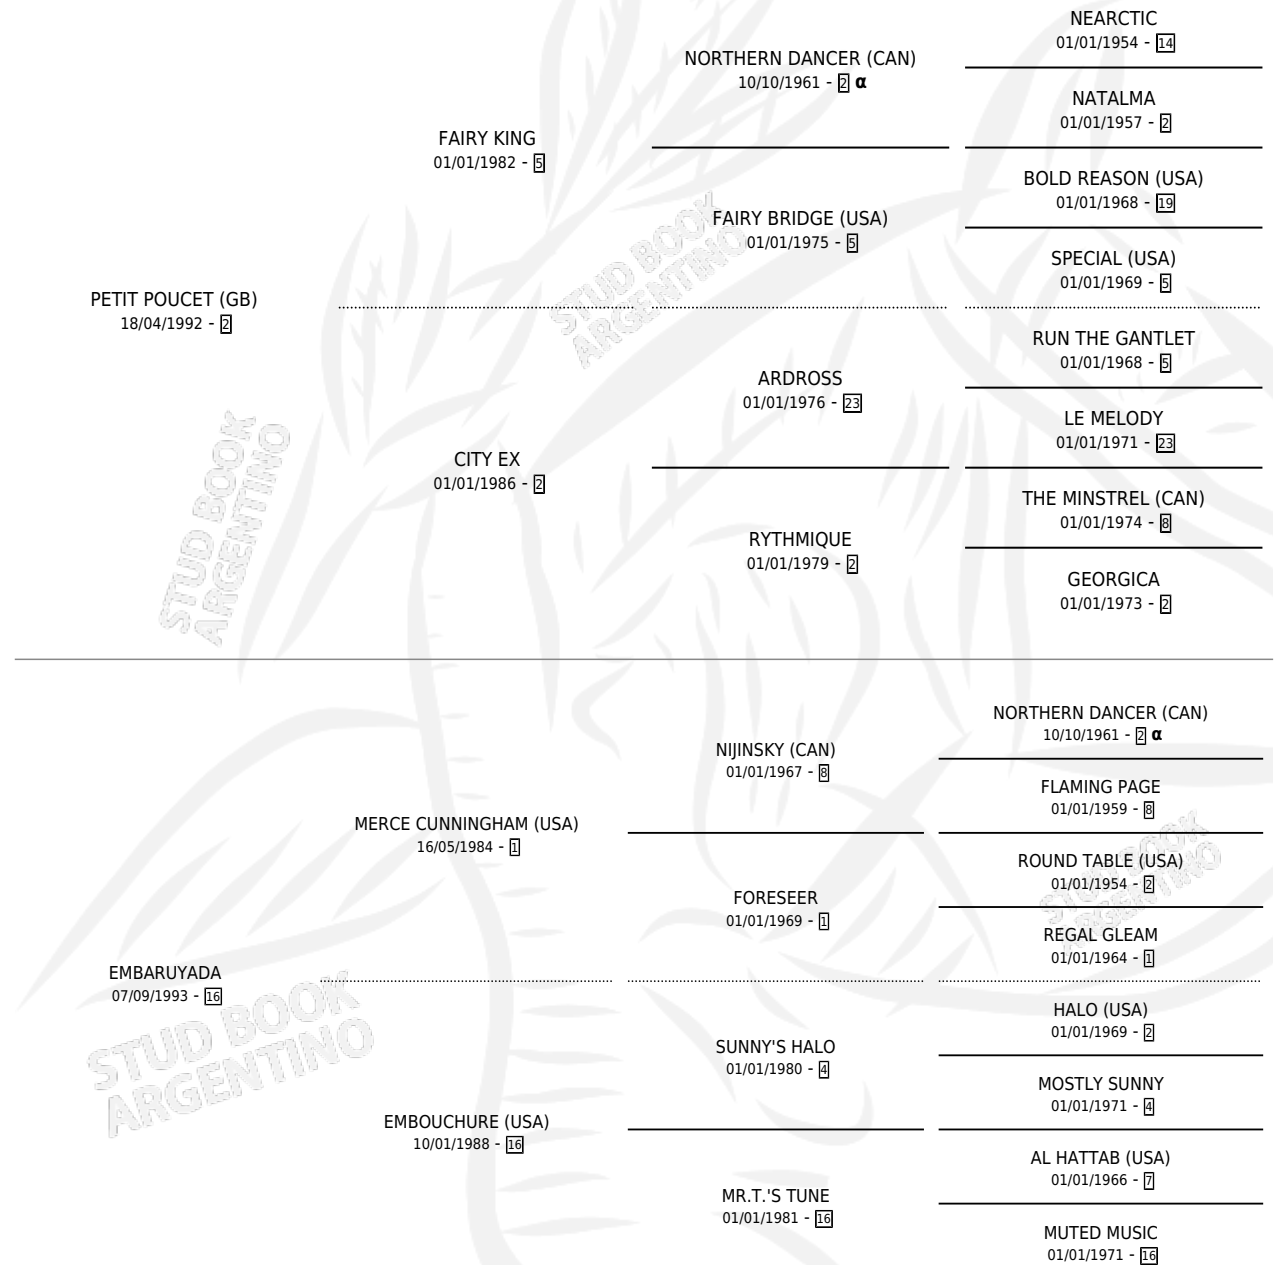

PETIT BARUYO

por **PETIT POU CET (GB)** y **EMBARUYADA** por **MERCE CUNNINGHAM (USA)**

Argentina · Macho · Zaino Doradillo · SP · 10/11/2000
Familia 16-c · Volumen 37

ESTADO

TIPIFICACIÓN SANGUÍNEA	✓
TIPIFICACIÓN POR ADN	X
PASAPORTE	X
IDENTIFICACIÓN POR MICROCHIP	X
REPRODUCTOR	X

Lugar de nacimiento: Campo particular
Criador: Sola Pablo Gaston

PEDIGREE

INBREEDING : α

CAMPAÑA

Solo carreras oficiales de Argentina

POR EDAD

EDAD	CC	1°	2°	3°	4°	5°	NP	CLC	CLG	CLCG1	CLGG1	IMPORTE	GANANCIA / CC
3 AÑOS	4	0	0	0	0	0	4	0	0	0	0	\$0	\$0
4 AÑOS	3	0	0	2	0	0	1	0	0	0	0	\$2,550	\$850
TOTALES	7	0	0	2	0	0	5	0	0	0	0	\$2,550	\$364
%		0.0%	0.0%	28.6%	0.0%	0.0%	71.4%	0.0%	0.0%	0.0%	0.0%		

Placés en San Isidro en 7 carreras disputadas.

POR DISTANCIA

HIPODROMO	CC	1°	2°	3°	4°	5°	NP	CLC	CLG	CLCG1	CLGG1	IMPORTE
SAN ISIDRO	7	0	0	2	0	0	4	0	0	0	0	\$2,550
1200 MTS	5	0	0	2	0	0	2	0	0	0	0	\$2,550
1400 MTS	2	0	0	0	0	0	2	0	0	0	0	\$0