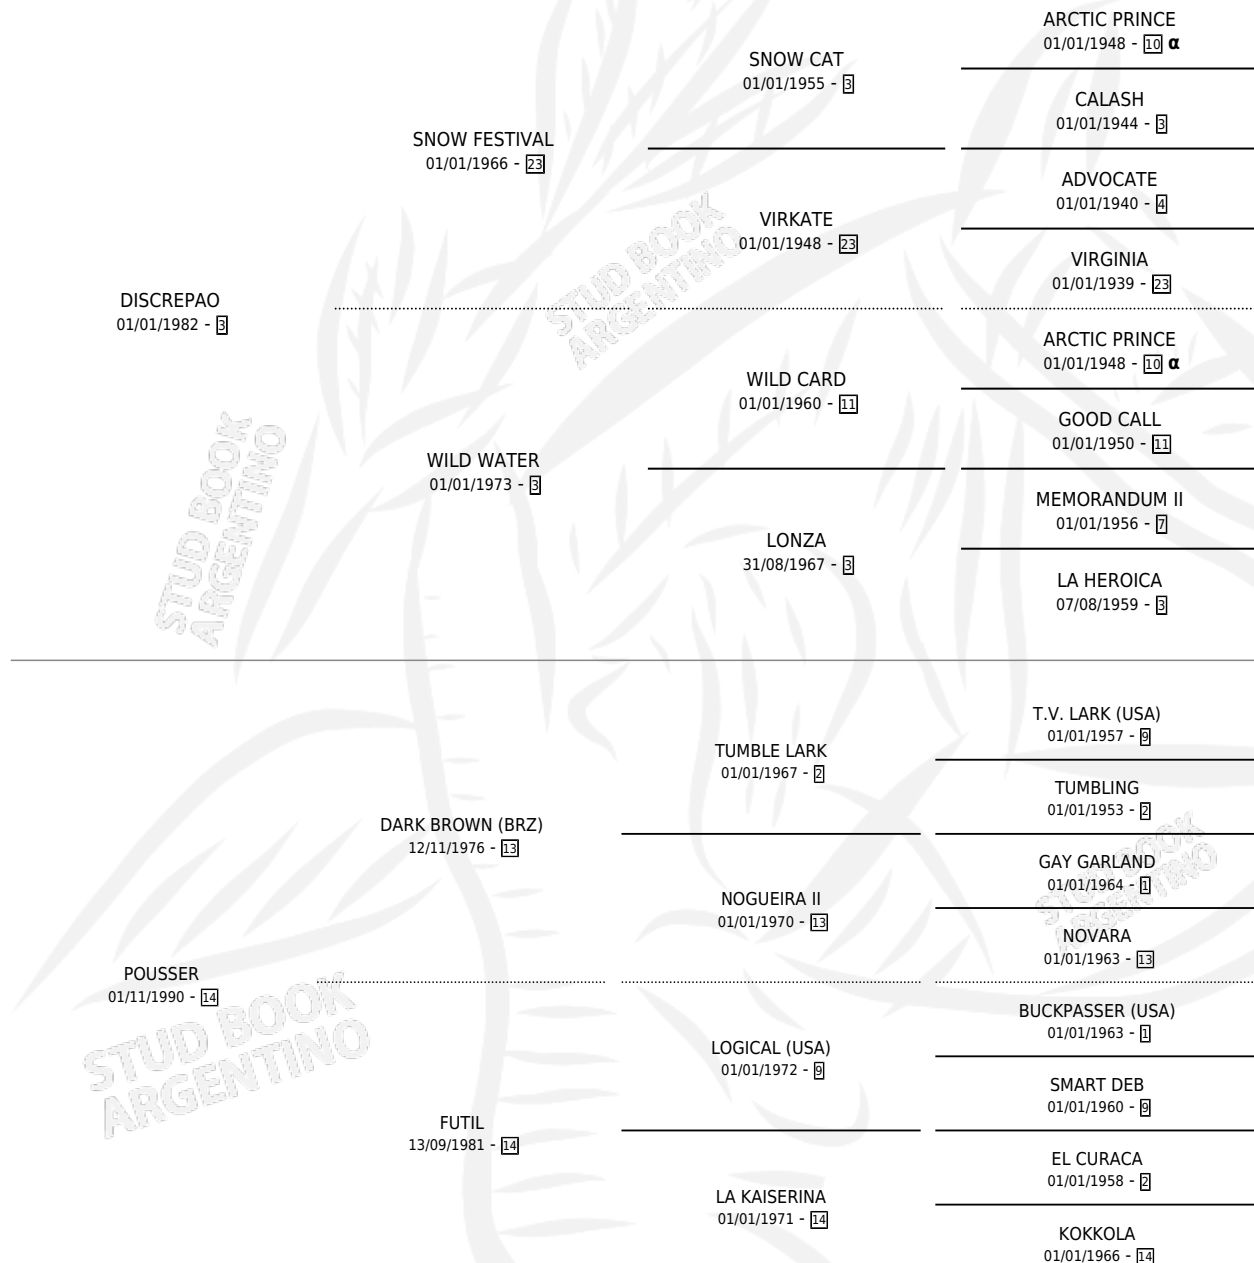

DISCREPAR

por DISCREPAO y POUSSER por DARK BROWN (BRZ)

Argentina · Hembra · Zaino · SP · 08/11/2000
Familia 14 · Volumen 37

ESTADO

TIPIFICACIÓN SANGUÍNEA	✓
TIPIFICACIÓN POR ADN	X
PASAPORTE	X
IDENTIFICACIÓN POR MICROCHIP	X
REPRODUCTOR	X

Lugar de nacimiento: El Viejo Jose

Criador: Sin dato

PEDIGREE

INBREEDING : α

CAMPAÑA

Solo carreras oficiales de Argentina

POR EDAD

EDAD	CC	1°	2°	3°	4°	5°	NP	CLC	CLG	CLCG1	CLGG1	IMPORTE	GANANCIA / CC
3 AÑOS	1	0	1	0	0	0	0	0	0	0	0	\$1,600	\$1,600
4 AÑOS	5	1	2	0	0	0	2	0	0	0	0	\$9,100	\$1,820
5 AÑOS	1	0	0	0	0	0	1	0	0	0	0	\$0	\$0
TOTALES	7	1	3	0	0	0	3	0	0	0	0	\$10,700	\$1,529
%		14.3%	42.9%	0.0%	0.0%	0.0%	42.9%	0.0%	0.0%	0.0%	0.0%		

Ganadora en La Plata - \$10,700, a los 4 años.

POR DISTANCIA

HIPODROMO	CC	1°	2°	3°	4°	5°	NP	CLC	CLG	CLCG1	CLGG1	IMPORTE
SAN ISIDRO	1	0	0	0	0	0	1	0	0	0	0	\$0
1000 MTS	1	0	0	0	0	0	1	0	0	0	0	\$0
LA PLATA	6	1	3	0	0	0	2	0	0	0	0	\$10,700
1000 MTS	3	0	2	0	0	0	1	0	0	0	0	\$2,900
1100 MTS	3	1	1	0	0	0	1	0	0	0	0	\$7,800