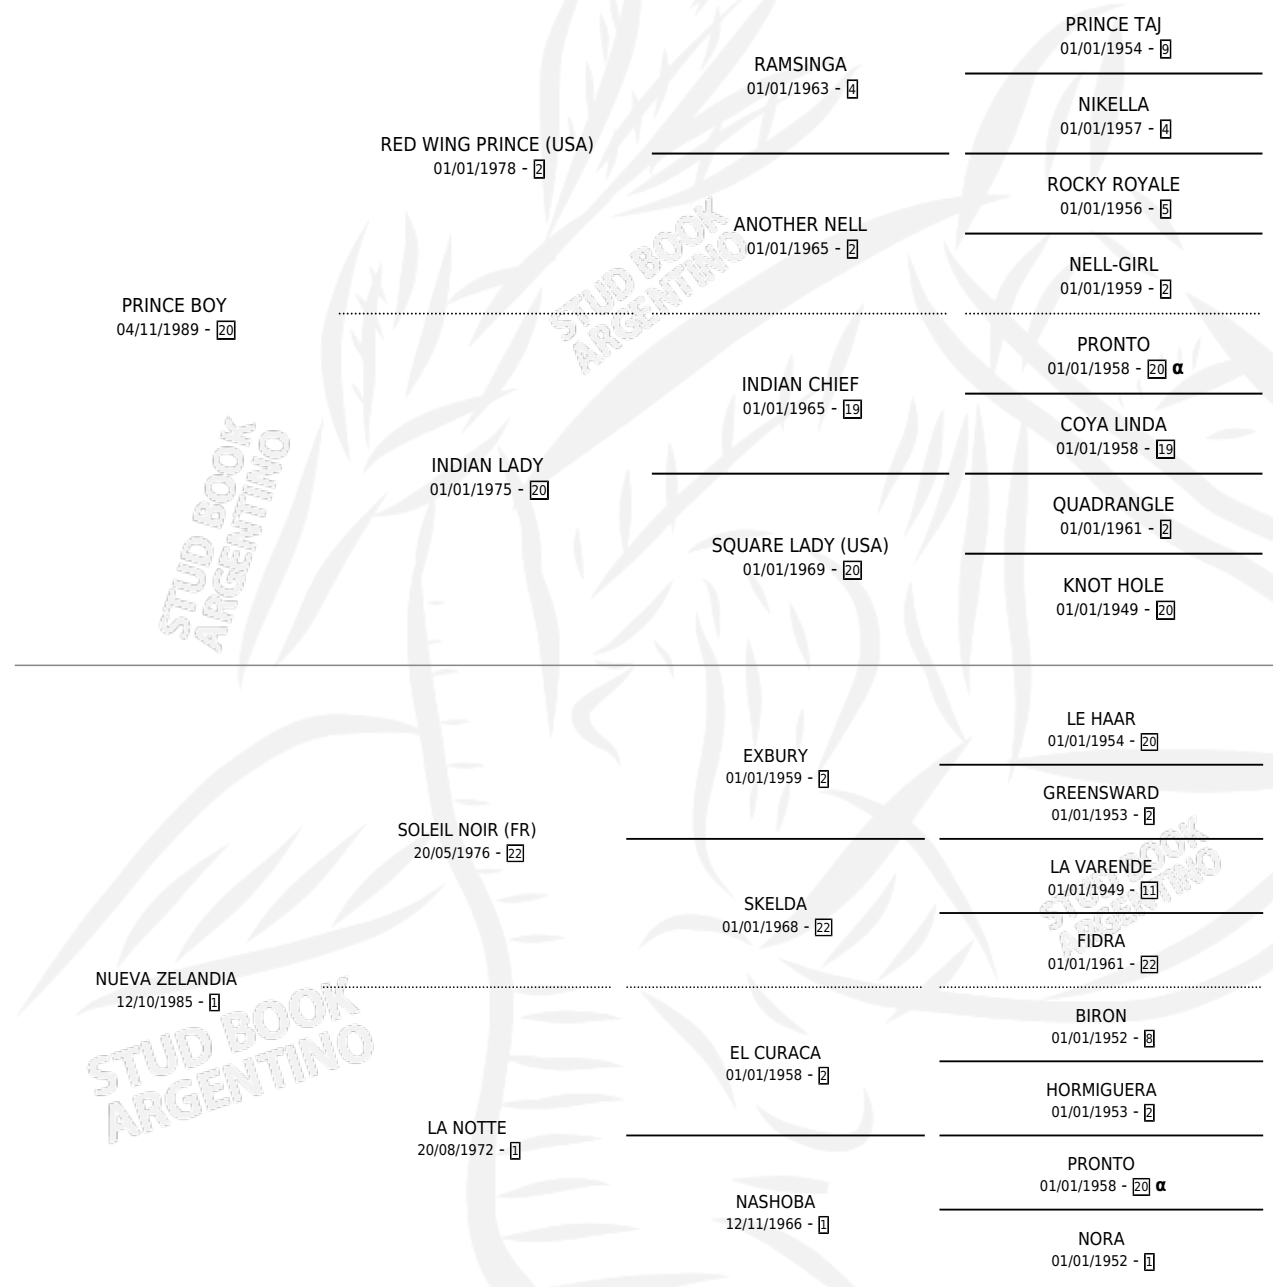

# CHUECA ABURRIDA

por PRINCE BOY y NUEVA ZELANDIA por SOLEIL NOIR (FR)

Argentina · Hembra · Alazan · SP · 07/11/2000  
Familia 1-j · Volumen 37

## ESTADO

TIPIFICACIÓN SANGUÍNEA	X
TIPIFICACIÓN POR ADN	X
PASAPORTE	X
IDENTIFICACIÓN POR MICROCHIP	X
REPRODUCTOR	X

**Lugar de nacimiento:** San Jose del Socorro  
**Criador:** San Jose de El Socorro Saayc

## PEDIGREE

INBREEDING :  $\alpha$