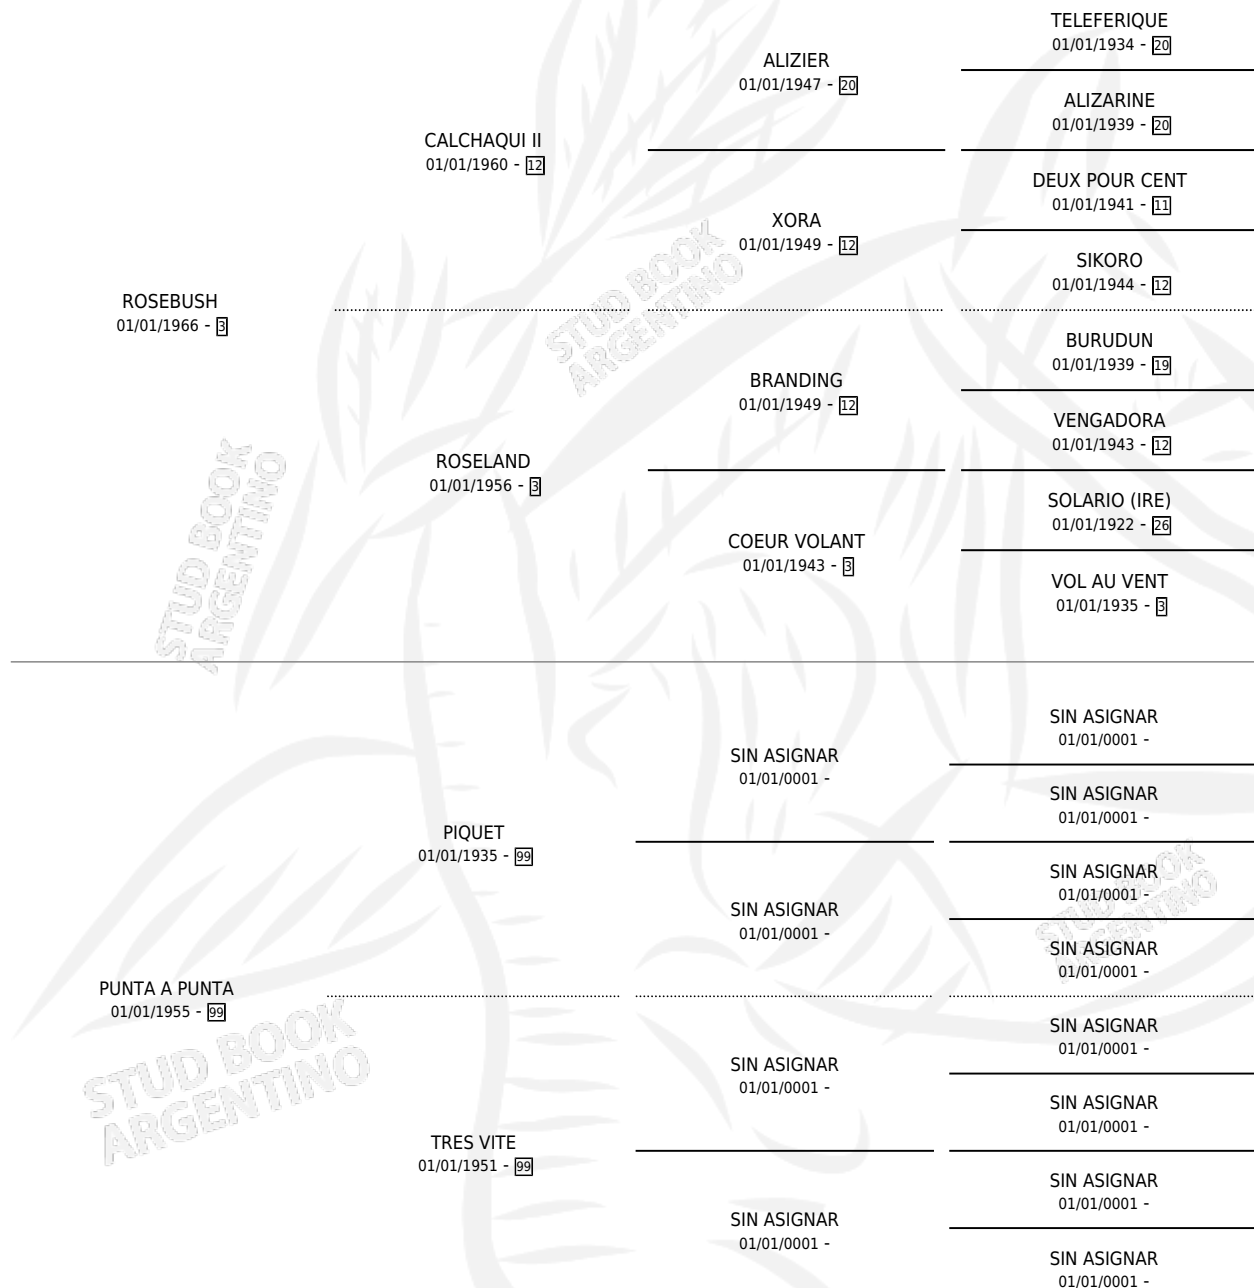

BUSH DE ROSE

por ROSEBUSH y PUNTA A PUNTA por PIQUET

Argentina · Hembra · Zaino · SP · 01/01/1973
Familia 99 · Volumen 28

ESTADO

TIPIFICACIÓN SANGUÍNEA	X
TIPIFICACIÓN POR ADN	X
PASAPORTE	X
IDENTIFICACIÓN POR MICROCHIP	X
REPRODUCTOR	✓

Lugar de nacimiento: Campo particular

Criador: Sin dato

~

HIJOS

	MACHOS	HEMBRAS
7 NACIERON	3	4
1 CORRIERON	0	1

SIN ACTUACIONES

PEDIGREE

S

cimientos 5 / Efectividad 45.45%

PADRILLO	PRODUCTO	CRIADOR	1ER SERVICIO	ÚLTIMO SERVICIO
CHARMANT	∅		06/08/1993	02/11/1993
BUSH DE ROSE			23/10/1992	24/10/1992
ALELO	ALELA ROSE (H Z, 16/10/1992)	SIN DATO	05/11/1991	06/11/1991
ALELO	GRAN LELO (M Z, 30/10/1991)	SIN DATO	23/08/1990	24/11/1990
SOPLO	∅		08/12/1988	30/12/1988
SOPLO	SOR INDA (H ZN, 02/12/1988)	SIN DATO	20/12/1987	21/12/1987
SIN ASIGNAR	∅		31/12/1986	31/12/1986
ESROEM	∅		02/10/1985	04/10/1985
SIN ASIGNAR	∅			
FROMAGE	FROBUSH (M Z, 24/09/1985)	SIN DATO		
FROMAGE	APENZELLER (M Z, 22/09/1984) •MURIÓ EL 26/02/1986•	SIN DATO		