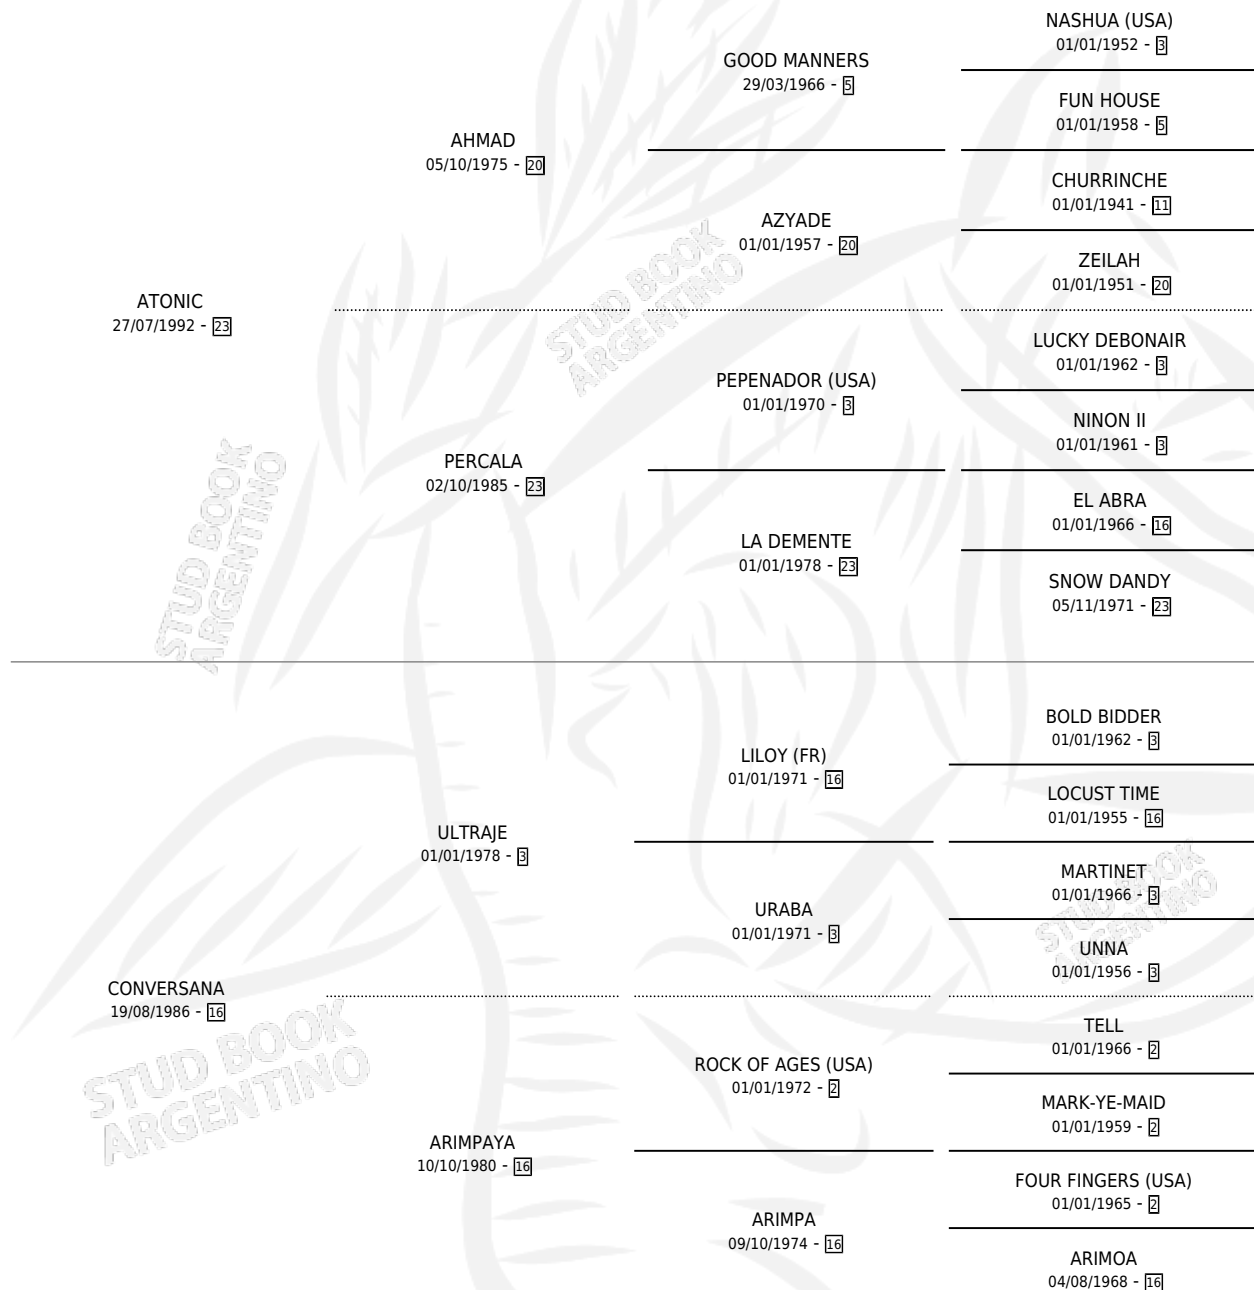

LA CONVERSA

por **ATONIC** y **CONVERSANA** por **ULTRAJE**

Argentina · Hembra · Zaino · SP · 25/11/2000
Familia 16-e · Volumen 37

ESTADO

TIPIFICACIÓN SANGUÍNEA	X
TIPIFICACIÓN POR ADN	✓
PASAPORTE	✓
IDENTIFICACIÓN POR MICROCHIP	X
REPRODUCTOR	✓

Lugar de nacimiento: La Talita

Criador: Castro Hector Raul

~

HIJOS

	MACHOS	HEMBRAS
2 NACIERON	1	1
SIN ACTUACIONES		

PEDIGREE

S

mientos 2 / Efectividad 33.33%

PADRILLO	PRODUCTO	CRIADOR	1ER SERVICIO	ÚLTIMO SERVICIO
ULTRASPEEDY	∅		10/12/2011	10/12/2011
ULTRASPEEDY	∅		23/09/2010	23/09/2010
ULTRASPEEDY	∅		24/12/2009	24/12/2009
JUAN TALENTOSO	JUAWA TALENTO (H Z, 24/11/2009)	PRIMAVERA CHICA	24/11/2008	24/11/2008
DON JUAN TAG	∅		02/12/2007	02/12/2007
DON JUAN TAG	MACHOTE JUAN (M Z, 30/11/2006)	CASTRO HECTOR RAUL	15/11/2005	28/12/2005