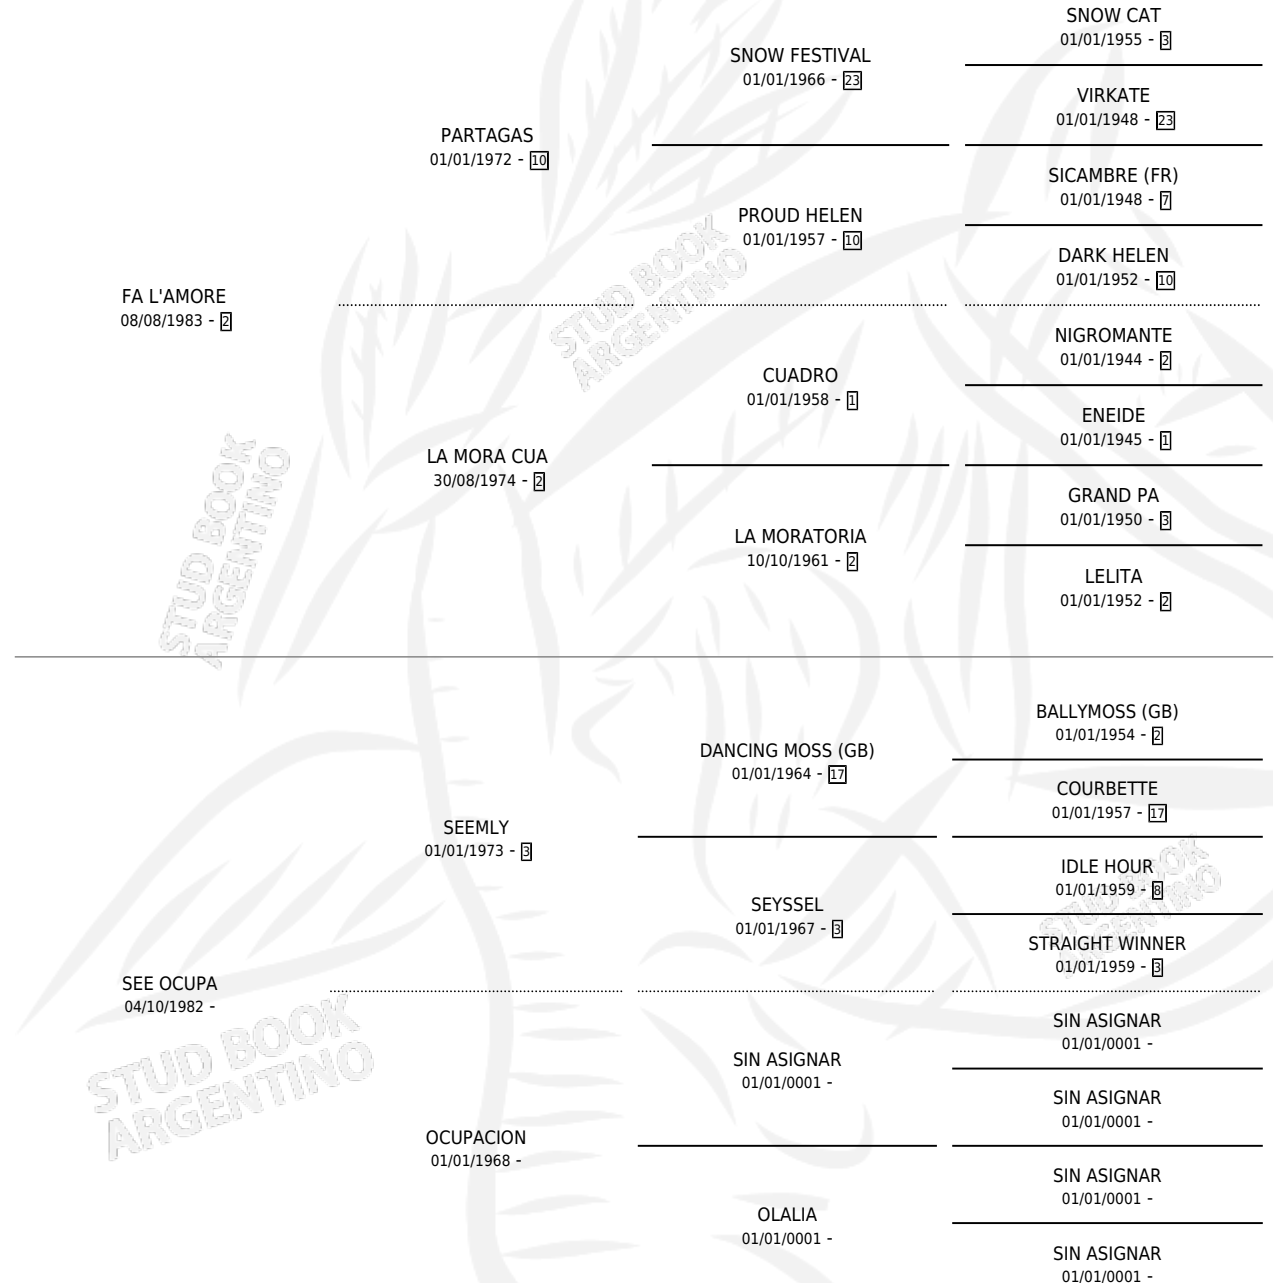

MORITA FAL

por FA L'AMORE y SEE OCUPA por SEEMLY

Argentina · Hembra · Zaino · SP · 07/11/2000
Familia · Volumen 37

ESTADO

TIPIFICACIÓN SANGUÍNEA	X
TIPIFICACIÓN POR ADN	X
PASAPORTE	X
IDENTIFICACIÓN POR MICROCHIP	X
REPRODUCTOR	X

Lugar de nacimiento: La Talita

Criador: Castro Hector Raul

PEDIGREE

MORITA FAL

Datos oficiales del Stud Book Argentino

Documento generado el 07/05/2026

studbook.org.ar