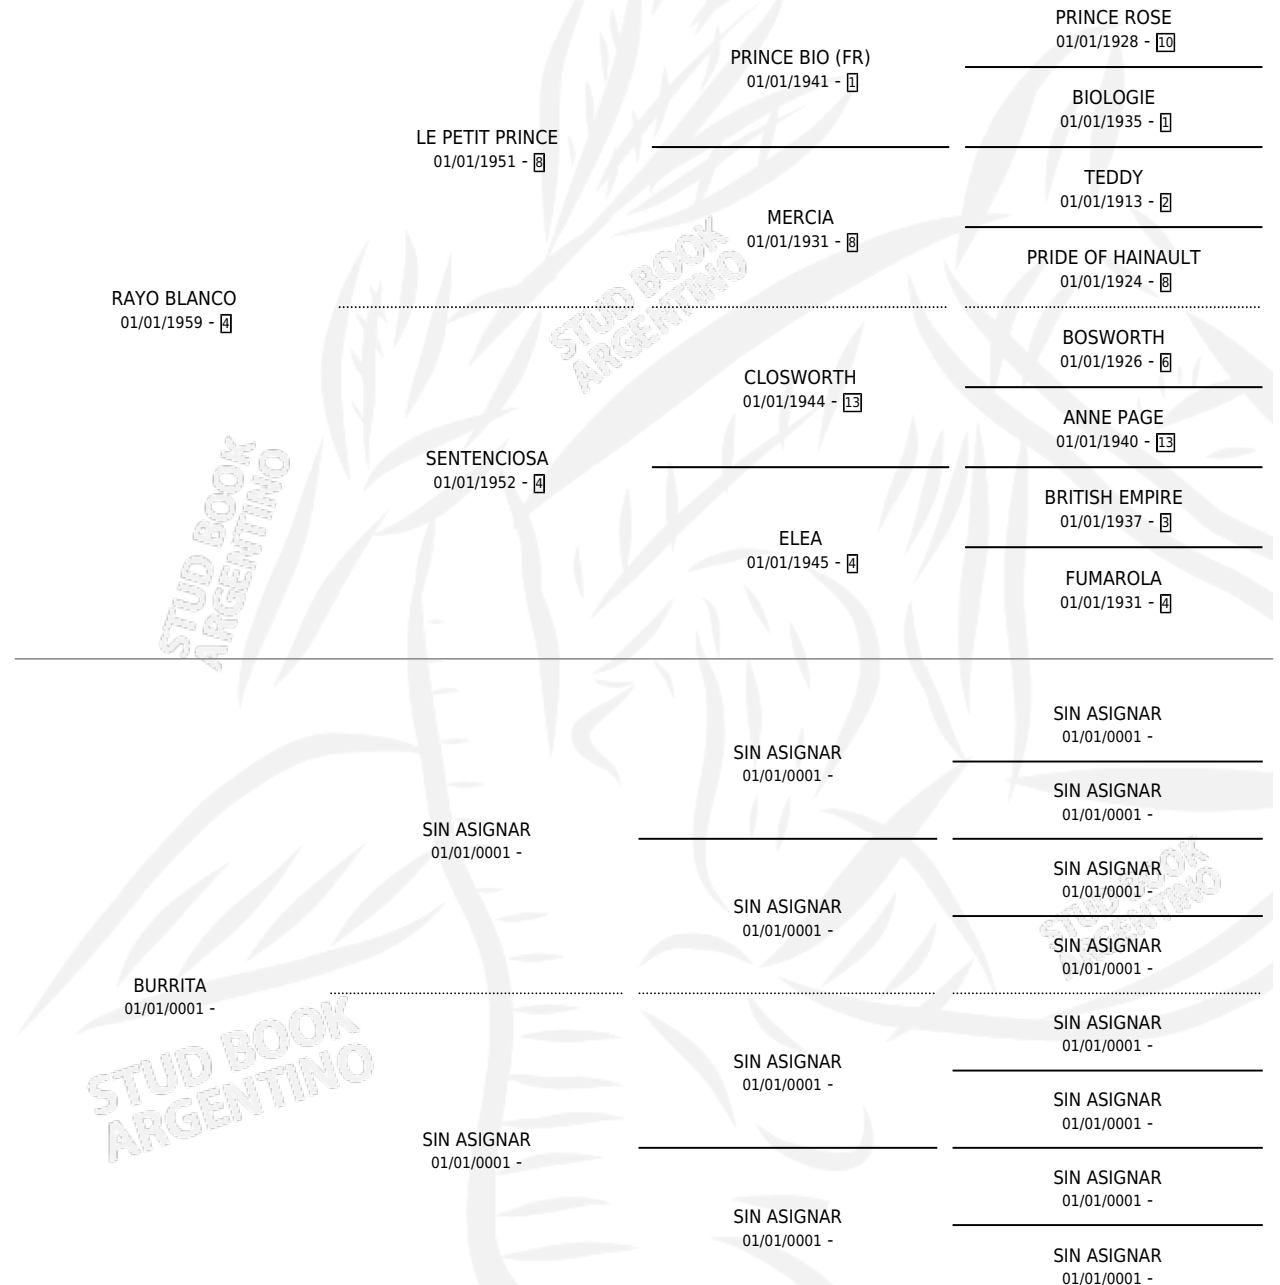

GE HACHE

por RAYO BLANCO y BURRITA por SIN ASIGNAR

Argentina · Hembra · Zaino · SP · 01/01/1973
Familia · Volumen 28

ESTADO

TIPIFICACIÓN SANGUÍNEA	X
TIPIFICACIÓN POR ADN	X
PASAPORTE	X
IDENTIFICACIÓN POR MICROCHIP	X
REPRODUCTOR	✓

Lugar de nacimiento: Campo particular

Criador: Serra Marcelo Hector

~

HIJOS

	MACHOS	HEMBRAS
4 NACIERON	2	2
1 CORRIERON	0	1

SIN ACTUACIONES

PEDIGREE