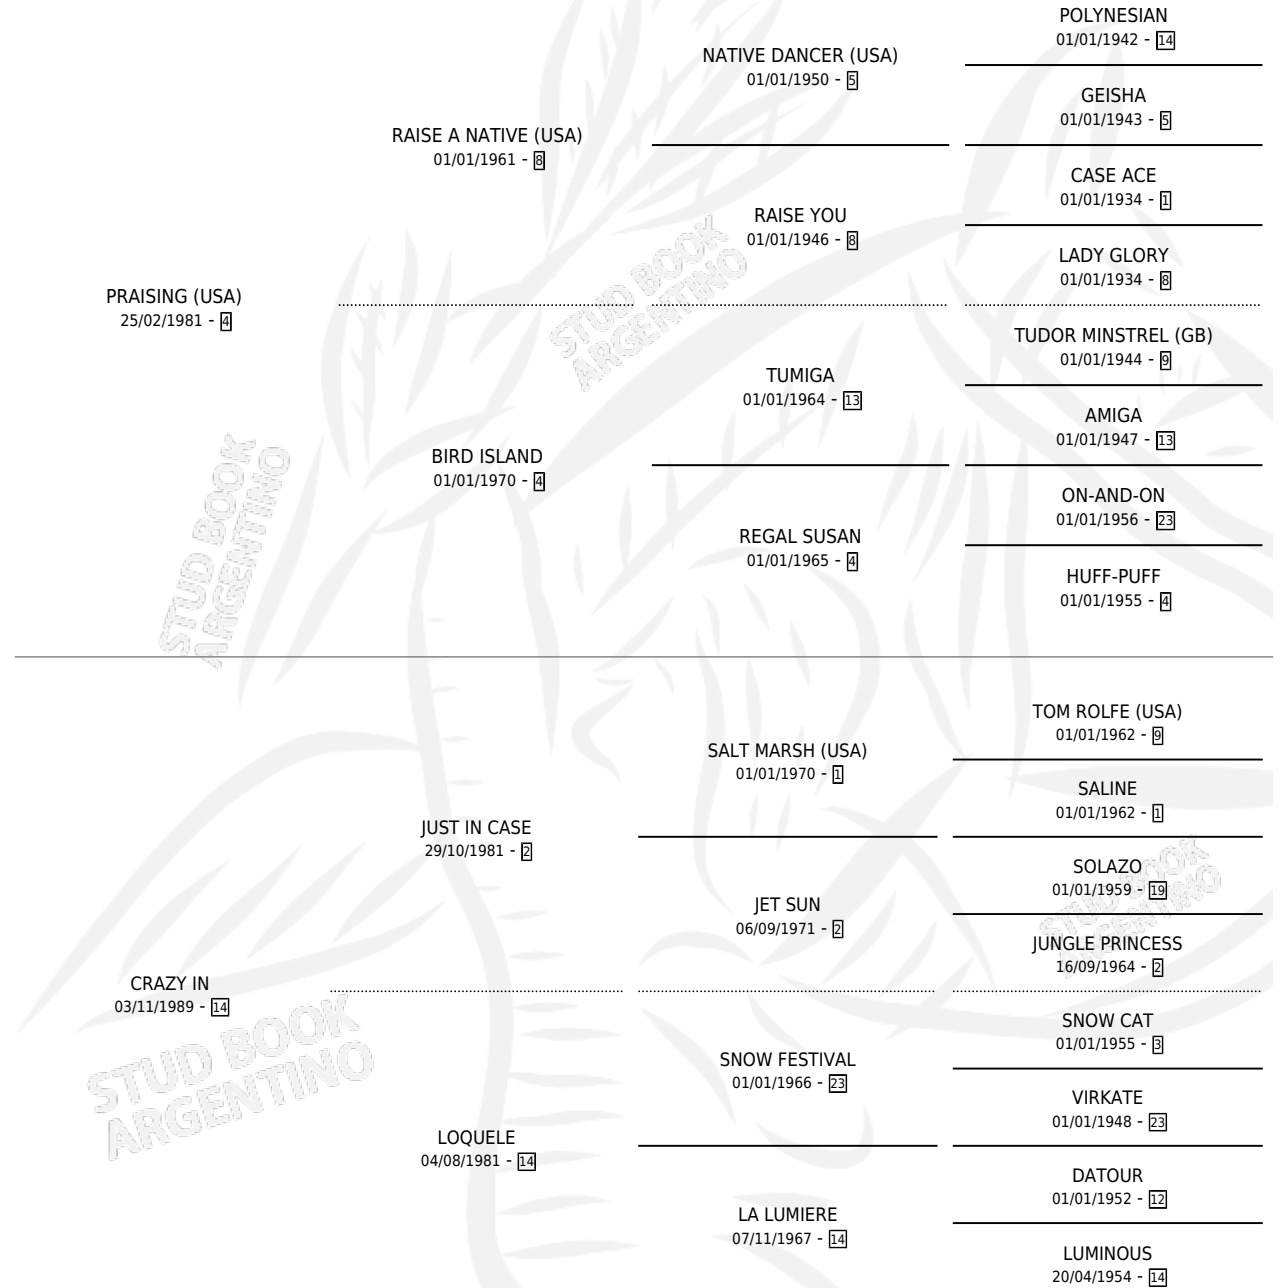

GRAN CARTONAZO

por **PRAISING (USA)** y **CRAZY IN** por **JUST IN CASE**

Argentina · Macho · Alazan · SP · 02/10/2000
Familia 14-b · Volumen 37

ESTADO

TIPIFICACIÓN SANGUÍNEA	X
TIPIFICACIÓN POR ADN	X
PASAPORTE	X
IDENTIFICACIÓN POR MICROCHIP	X
REPRODUCTOR	X

Lugar de nacimiento: Euzkadi

Criador: Euzkadi

PEDIGREE

GRAN CARTONAZO

Datos oficiales del Stud Book Argentino

Documento generado el 14/05/2026

studbook.org.ar