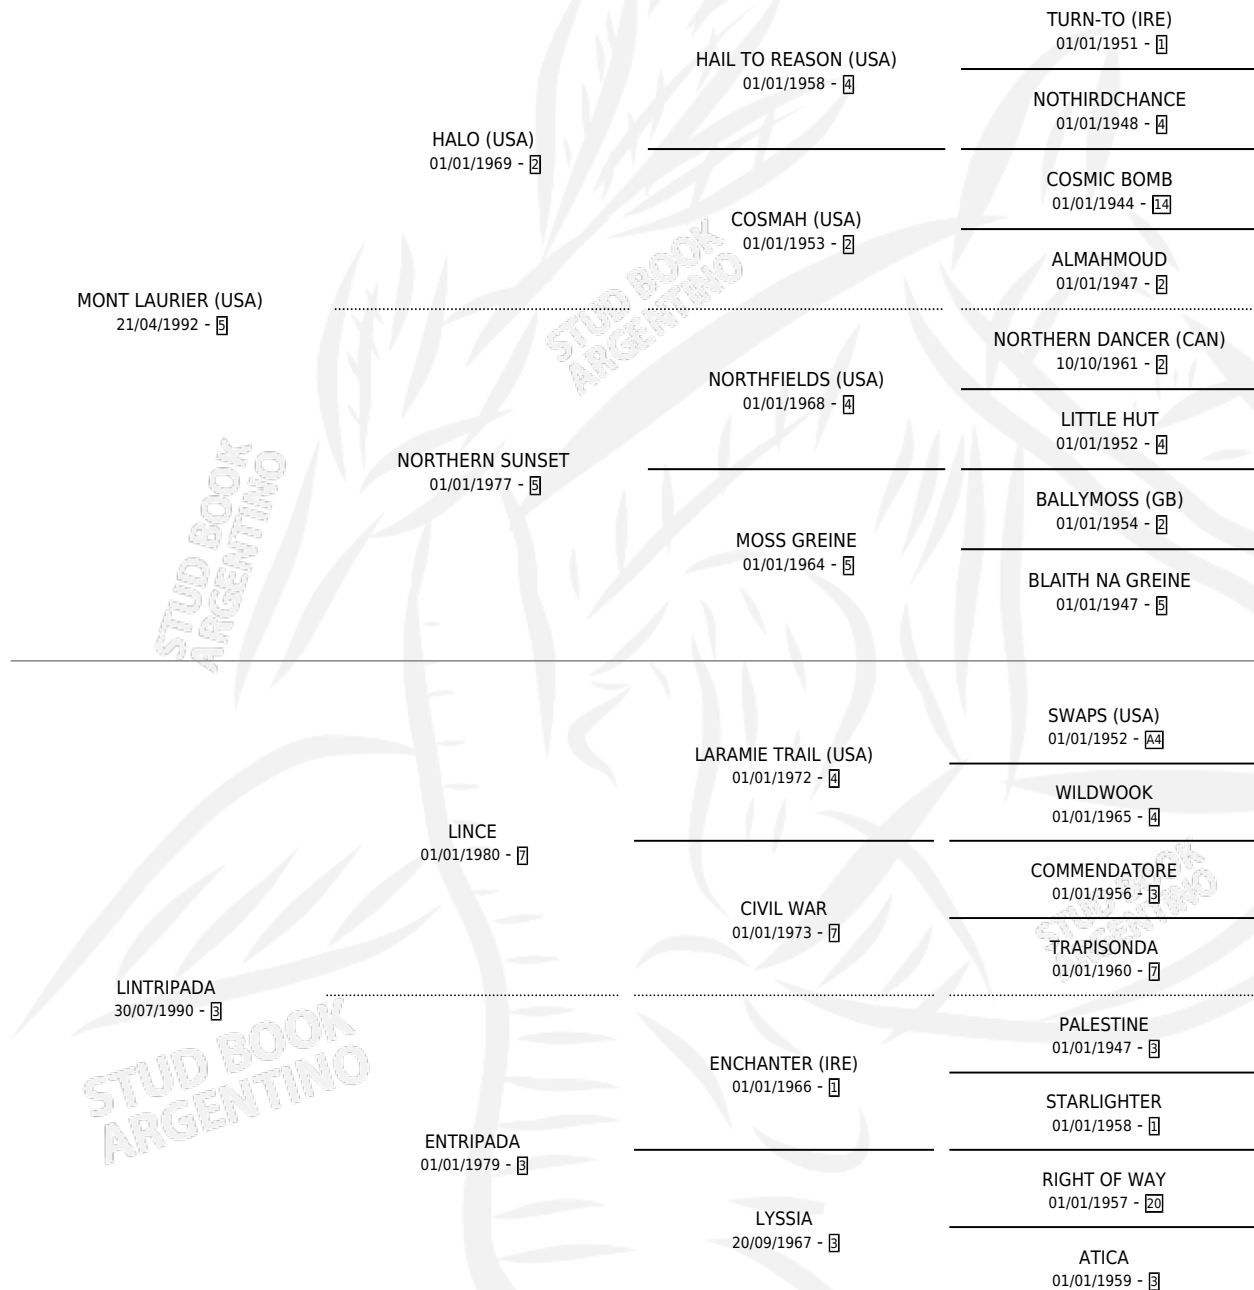

LIGERITO MONT

por MONT LAURIER (USA) y LINTRIPADA por LINCE

Argentina · Macho · Alazan · SP · 29/10/2000
Familia 3-b · Volumen 37

ESTADO

TIPIFICACIÓN SANGUÍNEA	✓
TIPIFICACIÓN POR ADN	X
PASAPORTE	X
IDENTIFICACIÓN POR MICROCHIP	X
REPRODUCTOR	X

Lugar de nacimiento: Campo particular

Criador: Narbaitz Enrique Carlos

PEDIGREE

CAMPAÑA

Solo carreras oficiales de Argentina

POR EDAD

EDAD	CC	1°	2°	3°	4°	5°	NP	CLC	CLG	CLCG1	CLGG1	IMPORTE	GANANCIA / CC
2 AÑOS	5	1	0	0	0	0	4	2	0	0	0	\$8,000	\$1,600
3 AÑOS	13	1	0	3	2	3	4	2	0	0	0	\$14,109	\$1,085
4 AÑOS	8	0	0	0	2	0	6	0	0	0	0	\$828	\$104
5 AÑOS	8	0	0	0	0	3	5	0	0	0	0	\$1,216	\$152
TOTALES	34	2	0	3	4	6	19	4	0	0	0	\$24,153	\$710
%		5.9%	0.0%	8.8%	11.8%	17.6%	55.9%	11.8%	0.0%	0.0%	0.0%		