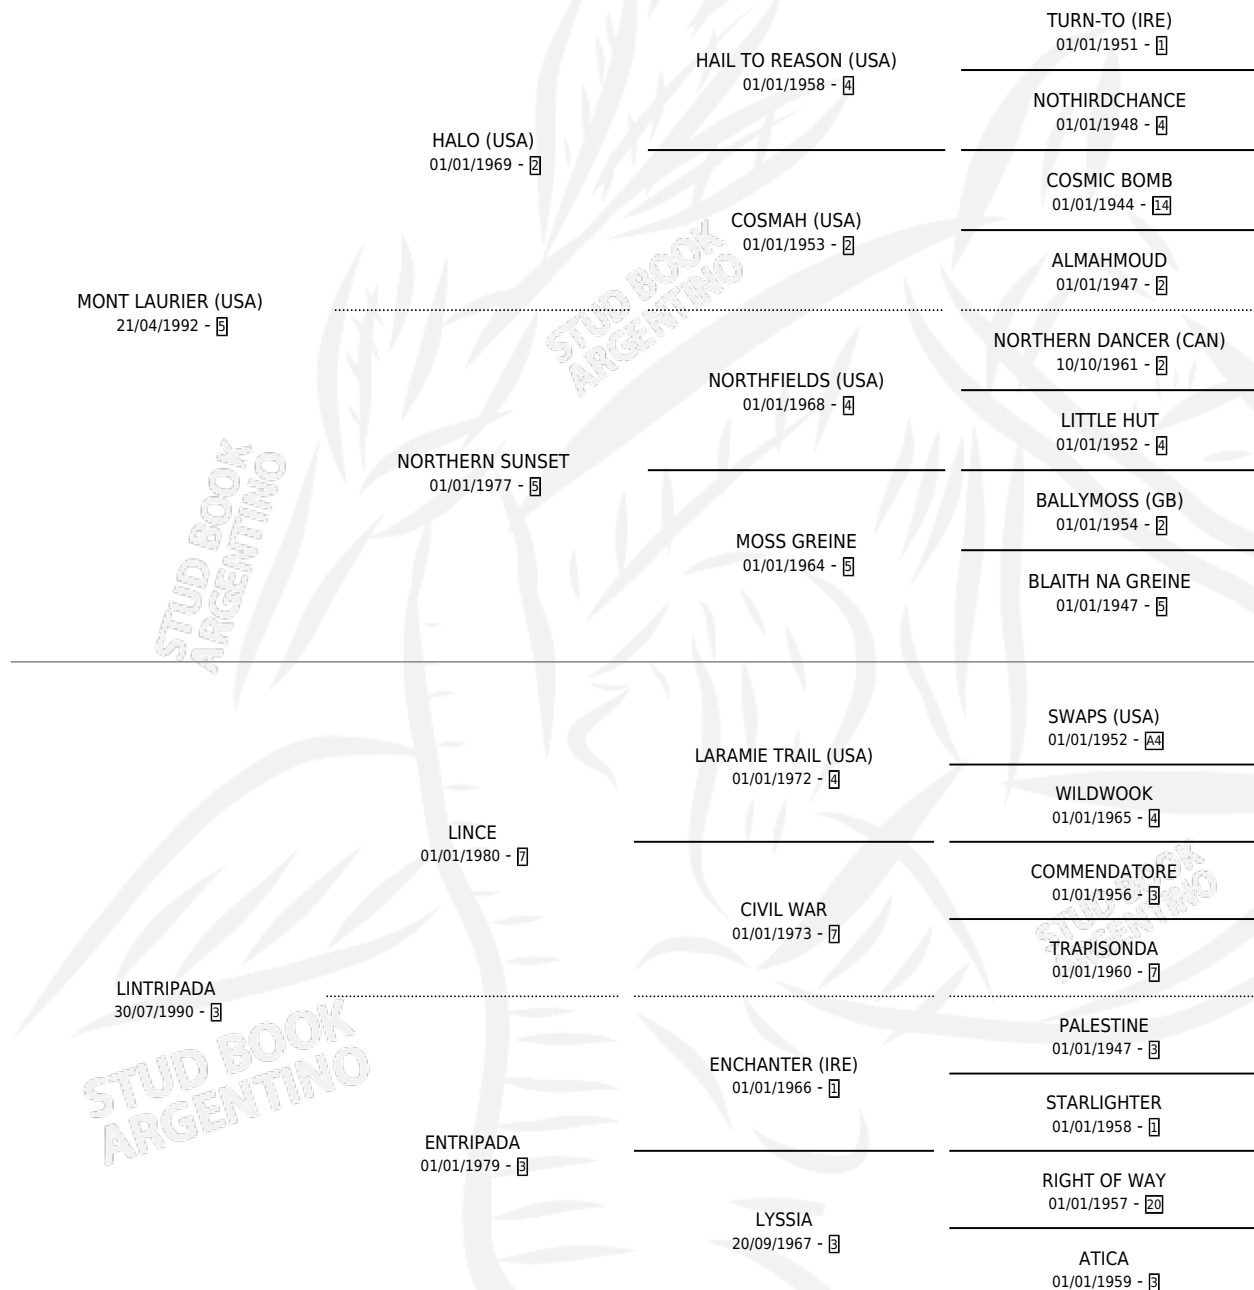

LIGERITO MONT

por MONT LAURIER (USA) y LINTRIPADA por LINCE

Argentina · Macho · Alazan · SP · 29/10/2000
Familia 3-b · Volumen 37

ESTADO

TIPIFICACIÓN SANGUÍNEA	✓
TIPIFICACIÓN POR ADN	X
PASAPORTE	X
IDENTIFICACIÓN POR MICROCHIP	X
REPRODUCTOR	X

Lugar de nacimiento: Campo particular

Criador: Narbaitz Enrique Carlos

PEDIGREE

CAMPAÑA

Solo carreras oficiales de Argentina

POR EDAD

EDAD	CC	1°	2°	3°	4°	5°	NP	CLC	CLG	CLCG1	CLGG1	IMPORTE	GANANCIA / CC
2 AÑOS	5	1	0	0	0	0	4	2	0	0	0	\$8,000	\$1,600
3 AÑOS	13	1	0	3	2	3	4	2	0	0	0	\$14,109	\$1,085
4 AÑOS	8	0	0	0	2	0	6	0	0	0	0	\$828	\$104
5 AÑOS	8	0	0	0	0	3	5	0	0	0	0	\$1,216	\$152
TOTALES	34	2	0	3	4	6	19	4	0	0	0	\$24,153	\$710
%		5.9%	0.0%	8.8%	11.8%	17.6%	55.9%	11.8%	0.0%	0.0%	0.0%		