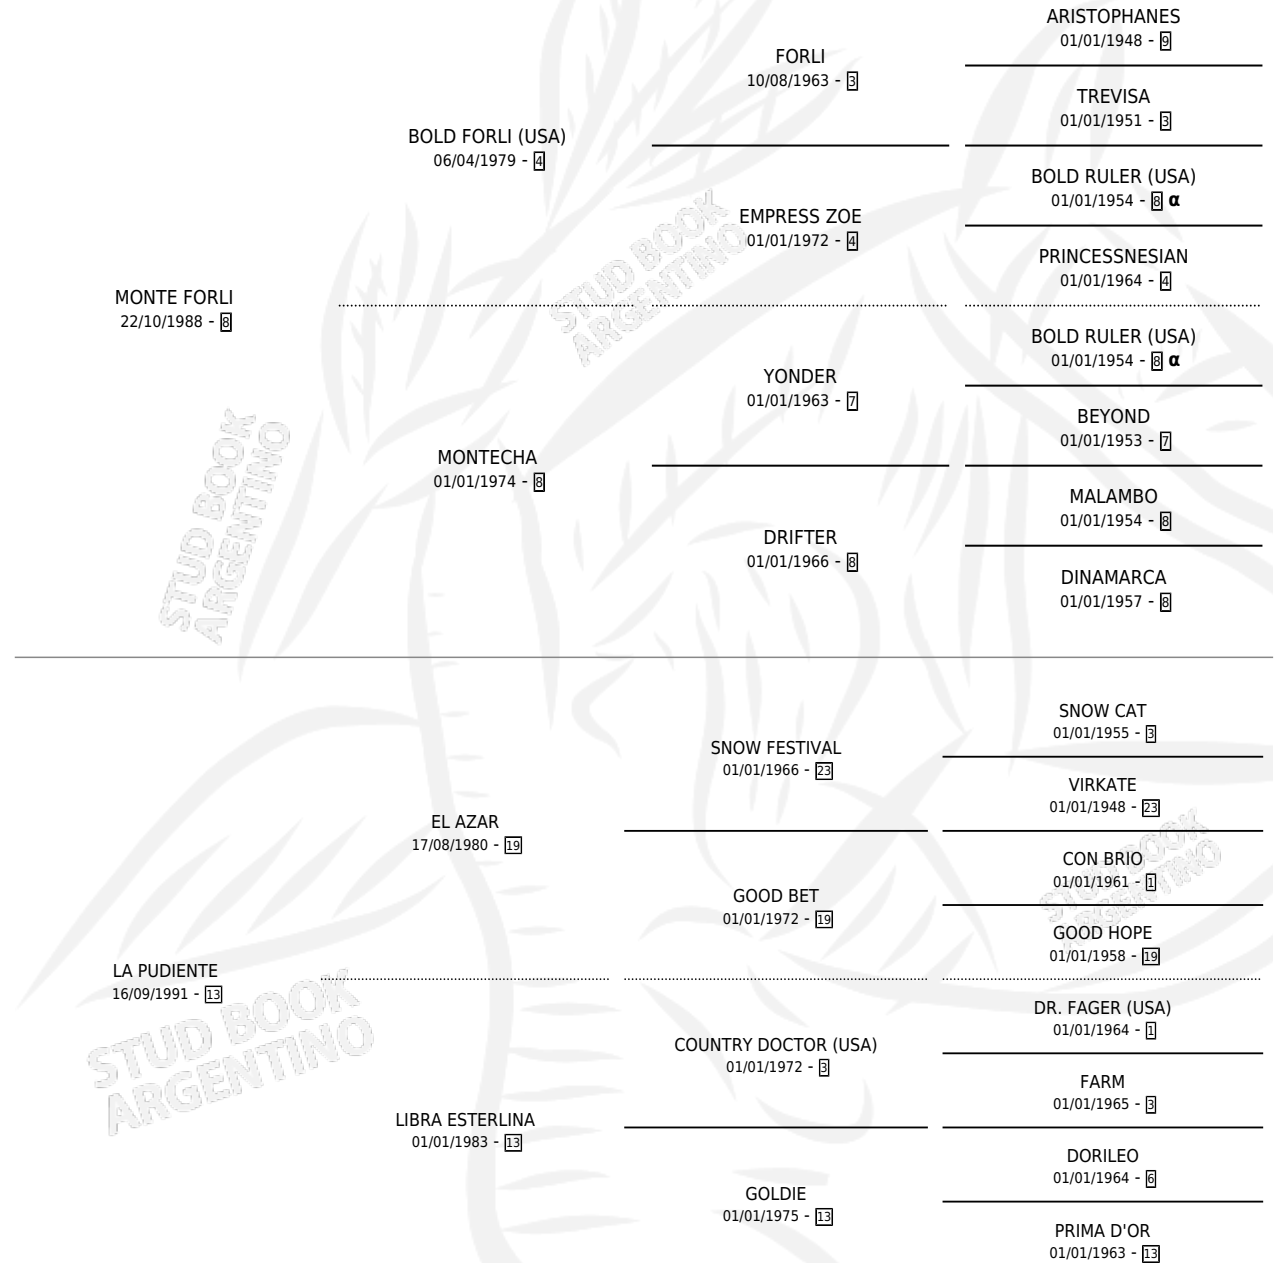

## ESTADO

TIPIFICACIÓN SANGUÍNEA	✓
TIPIFICACIÓN POR ADN	X
PASAPORTE	X
IDENTIFICACIÓN POR MICROCHIP	X
REPRODUCTOR	X

**Lugar de nacimiento:** Las Dos Hermanas

**Criador:** Las Dos Hermanas

## PEDIGREE

INBREEDING : α