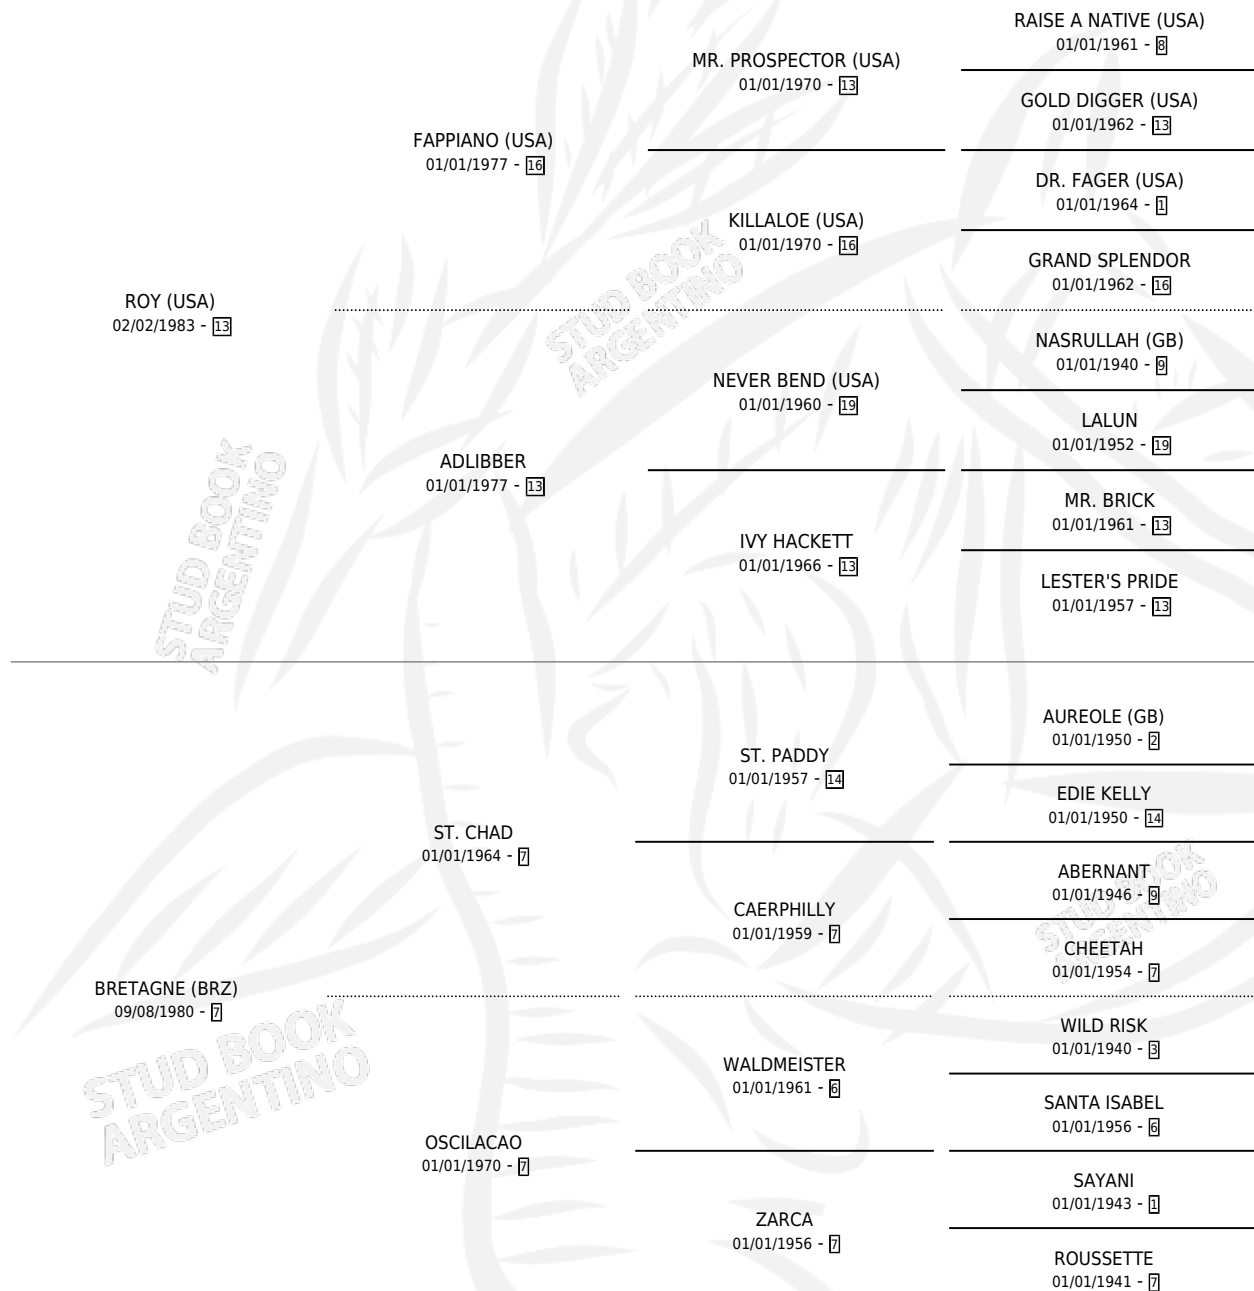

# VADIO (BRZ)

por ROY (USA) y BRETAGNE (BRZ) por ST. CHAD

Brasil · Macho · Zaino · SP · 31/10/1997  
Familia 7-a · Volumen web

## ESTADO

TIPIFICACIÓN SANGUÍNEA	X
TIPIFICACIÓN POR ADN	X
PASAPORTE	X
IDENTIFICACIÓN POR MICROCHIP	X
REPRODUCTOR	X

**Lugar de nacimiento:** Brasil

**Criador:** Extranjero

## EXPORTACIÓN / IMPORTACIÓN

FECHA	MOVIMIENTO	PAÍS
22/12/2000	EXPORTADO	BRASIL
14/12/2000	IMPORTADO	BRASIL

~