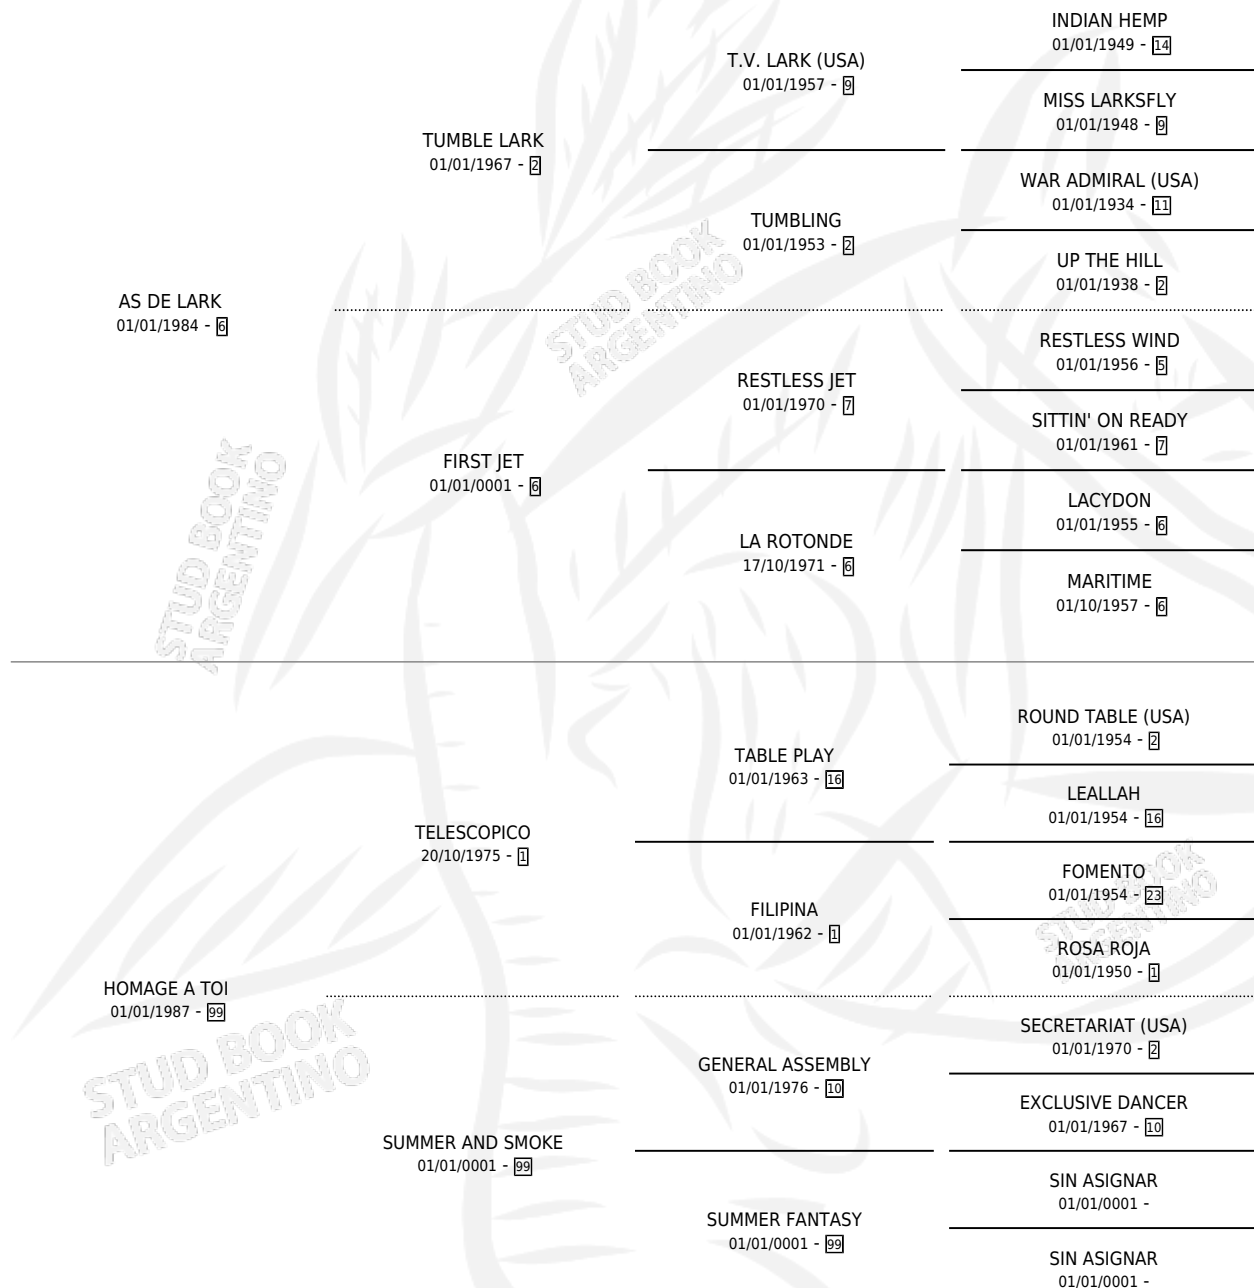

NEFELIBATA (BRZ)

por AS DE LARK y HOMAGE A TOI por TELESCOPICO

Brasil · Macho · Alazan · SP · 13/10/1997
Familia 99 · Volumen web

ESTADO

TIPIFICACIÓN SANGUÍNEA	X
TIPIFICACIÓN POR ADN	X
PASAPORTE	X
IDENTIFICACIÓN POR MICROCHIP	X
REPRODUCTOR	X

Lugar de nacimiento: Brasil

Criador: Extranjero

PEDIGREE

EXPORTACIÓN / IMPORTACIÓN

FECHA	MOVIMIENTO	PAÍS
22/12/2000	EXPORTADO	BRASIL
14/12/2000	IMPORTADO	BRASIL

~

CAMPAÑA

Solo carreras oficiales de Argentina