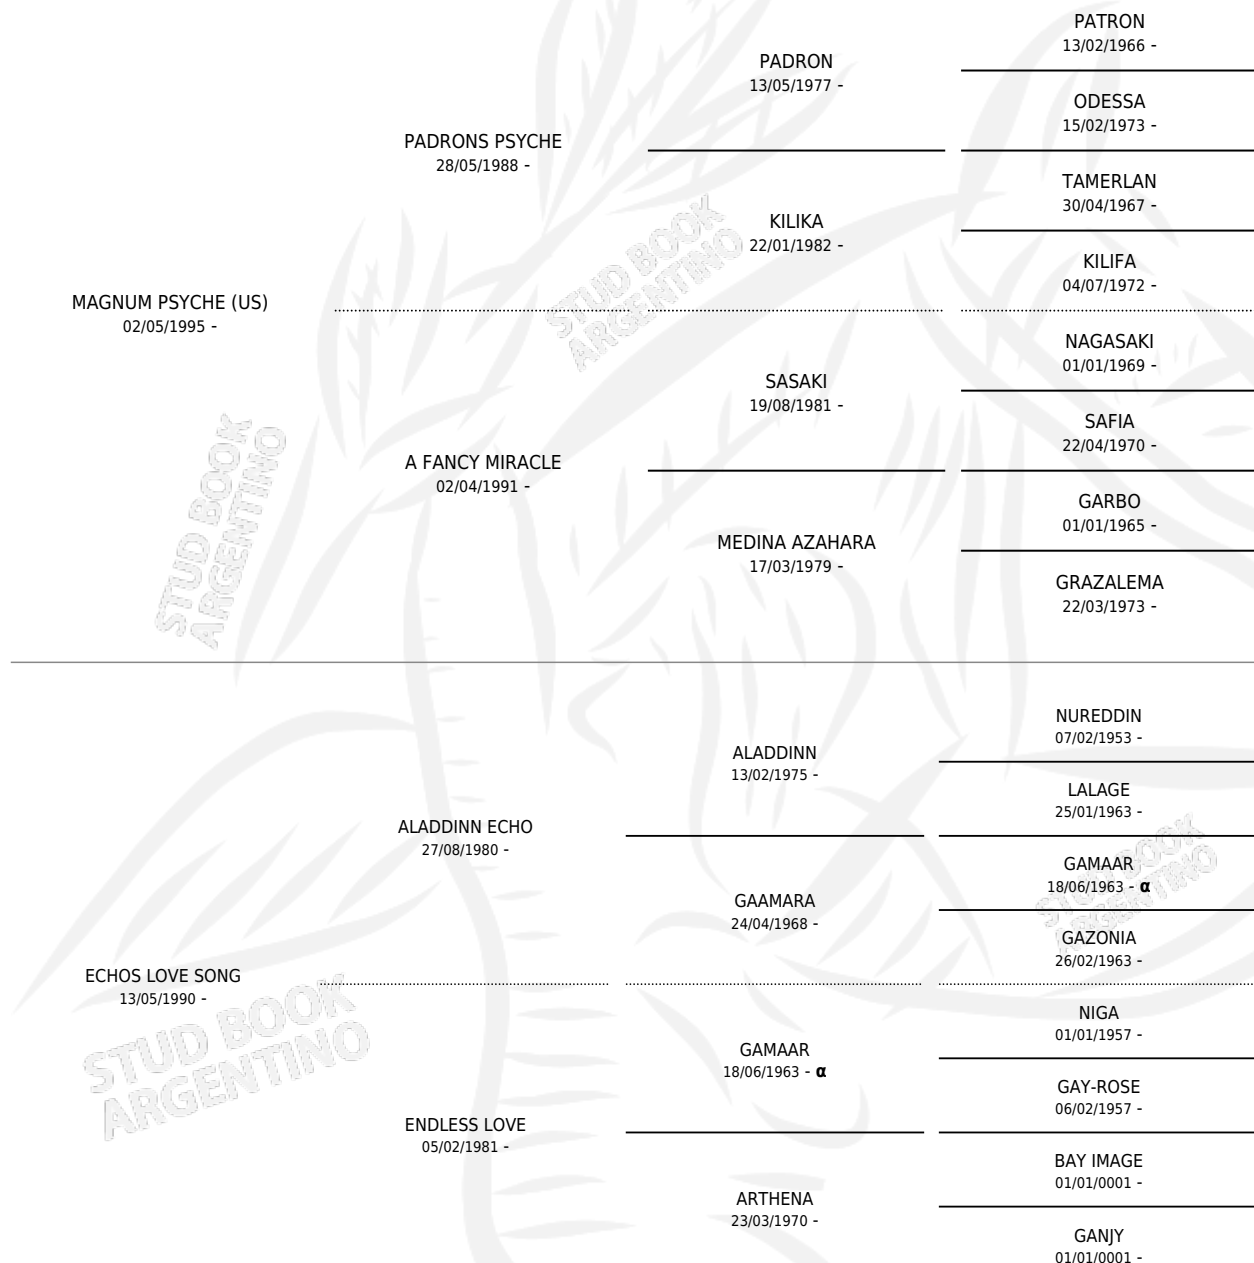

AB MAGNUM (US)

por **MAGNUM PSYCHE (US)** y **ECHOS LOVE SONG** por **ALADDINN ECHO**

PEDIGREE

Estados Unidos · Macho · Alazan Tostado · AP ·
26/04/1998
Familia · Volumen web

ESTADO

TIPIFICACIÓN SANGUÍNEA	✓
TIPIFICACIÓN POR ADN	✓
PASAPORTE	X
IDENTIFICACIÓN POR MICROCHIP	X
REPRODUCTOR	✓

Lugar de nacimiento: Estados Unidos

Criador: Extranjero

~

HIJOS

	MACHOS	HEMBRAS
421 NACIERON	189	232
SIN ACTUACIONES		

INBREEDING : α

SERVICIOS PADRILLO

TEMPORADA	HARAS	SERVICIO	NAC.	EFFECTIVIDAD
2023	CUATRO ESTRELLAS	1	0	0.00 %
2022	CUATRO ESTRELLAS	1	1	100 %
2022	CUATRO ESTRELLAS	1	1	100 %
2020	CUATRO ESTRELLAS	2	0	0.00 %
2017	CUATRO ESTRELLAS	1	1	100 %
2016	CUATRO ESTRELLAS	2	2	100 %
2016	CUATRO ESTRELLAS	2	1	50.00 %
2015	CUATRO ESTRELLAS	5	3	60.00 %
2015	CUATRO ESTRELLAS	5	5	100 %
2014	CUATRO ESTRELLAS	9	9	100 %
2014	CUATRO ESTRELLAS	3	2	66.67 %
2013	CUATRO ESTRELLAS	14	11	78.57 %
2013	CUATRO ESTRELLAS	3	2	66.67 %
2012	CUATRO ESTRELLAS	7	4	57.14 %
2012	CUATRO ESTRELLAS	7	4	57.14 %
2011	CUATRO ESTRELLAS	13	11	84.62 %
2011	CUATRO ESTRELLAS	11	8	72.73 %
2010	LA CATALINA	21	17	80.95 %
2010	CUATRO ESTRELLAS	9	6	66.67 %
2009	CUATRO ESTRELLAS	19	17	89.47 %
2009	CUATRO ESTRELLAS	22	13	59.09 %
2008	CUATRO ESTRELLAS	19	15	78.95 %
2008	CUATRO ESTRELLAS	3	2	66.67 %
2007	CUATRO ESTRELLAS	27	25	92.59 %

TEMPORADA	HARAS	SERVICIO	NAC.	EFFECTIVIDAD
2007	CUATRO ESTRELLAS	9	8	88.89 %
2006	CUATRO ESTRELLAS	20	18	90.00 %
2006	CUATRO ESTRELLAS	21	15	71.43 %
2005	CUATRO ESTRELLAS	25	16	64.00 %
2005	EL ATALAYA	4	3	75.00 %
2004	CUATRO ESTRELLAS	20	15	75.00 %
2004	EL ATALAYA	27	20	74.07 %
2003	CUATRO ESTRELLAS	31	24	77.42 %
2003	EL ATALAYA	25	18	72.00 %
2002	CUATRO ESTRELLAS	51	39	76.47 %
2002	EL ATALAYA	25	16	64.00 %
2001	CUATRO ESTRELLAS	42	30	71.43 %
2001	EL ATALAYA	14	5	35.71 %
2000	EL ATALAYA	42	30	71.43 %