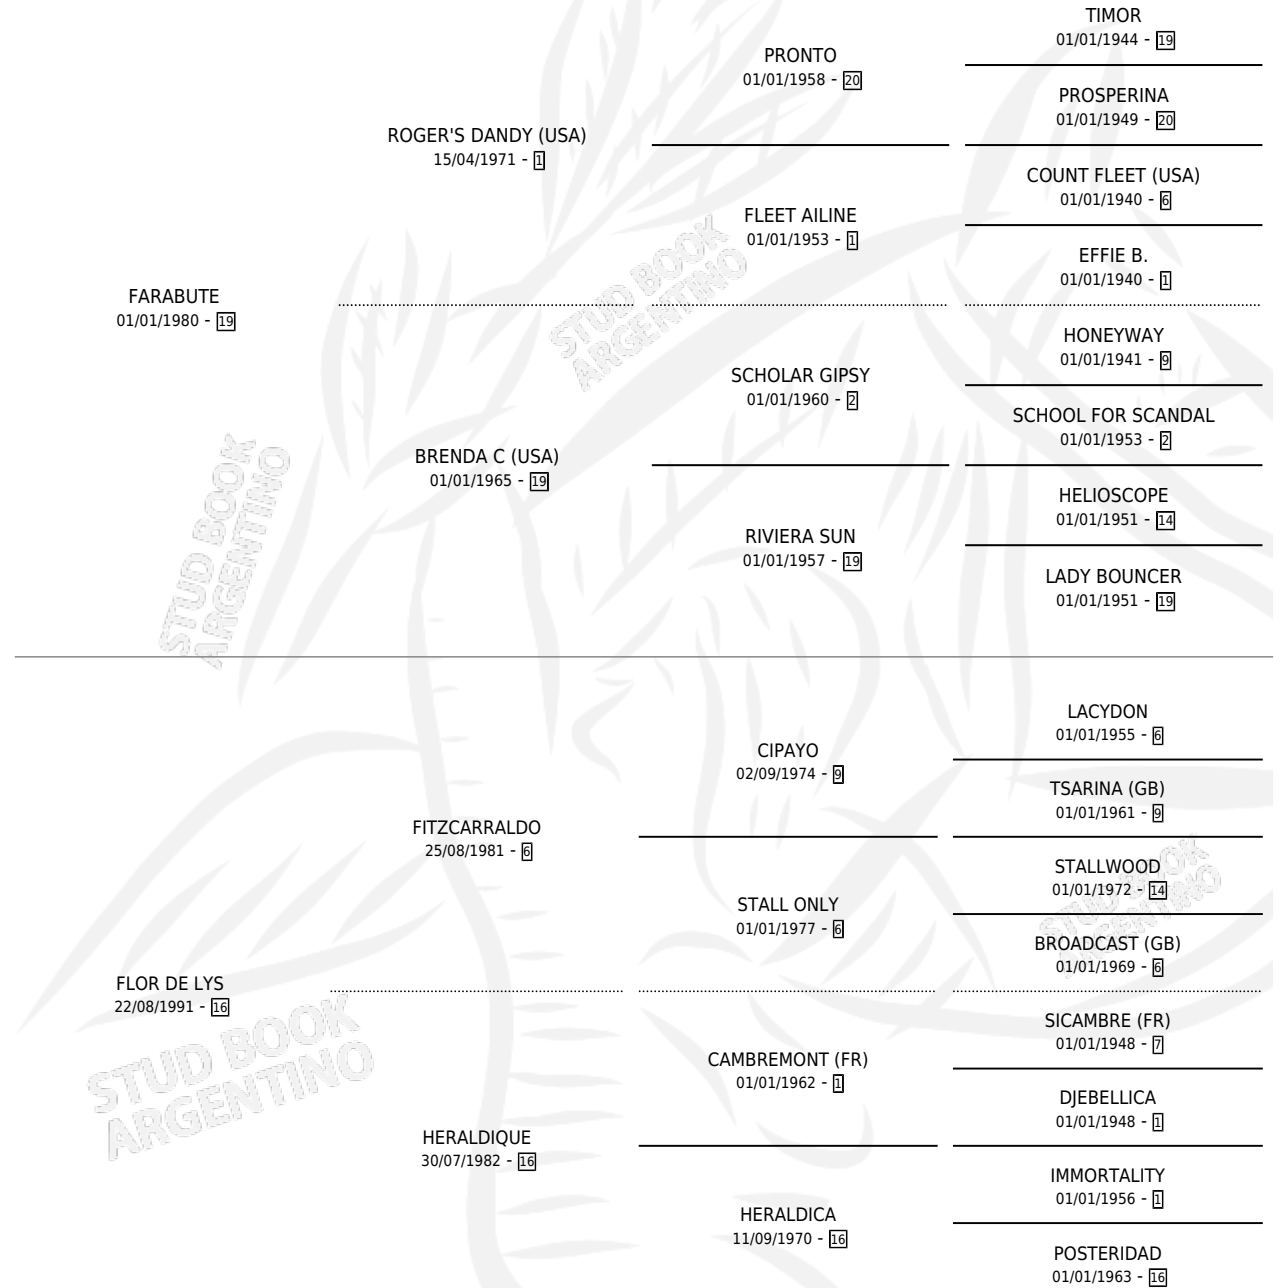

D'ARTAGNAN

por FARABUTE y FLOR DE LYS por FITZCARRALDO

Argentina · Macho · Alazan · SP · 10/09/2000
Familia 16-h · Volumen 37

ESTADO

TIPIFICACIÓN SANGUÍNEA	✓
TIPIFICACIÓN POR ADN	X
PASAPORTE	X
IDENTIFICACIÓN POR MICROCHIP	X
REPRODUCTOR	X

Lugar de nacimiento: Catorce de Julio

Criador: Iglesias Pallone Alberto

PEDIGREE

D'ARTAGNAN

Datos oficiales del Stud Book Argentino

Documento generado el 10/05/2026

studbook.org.ar