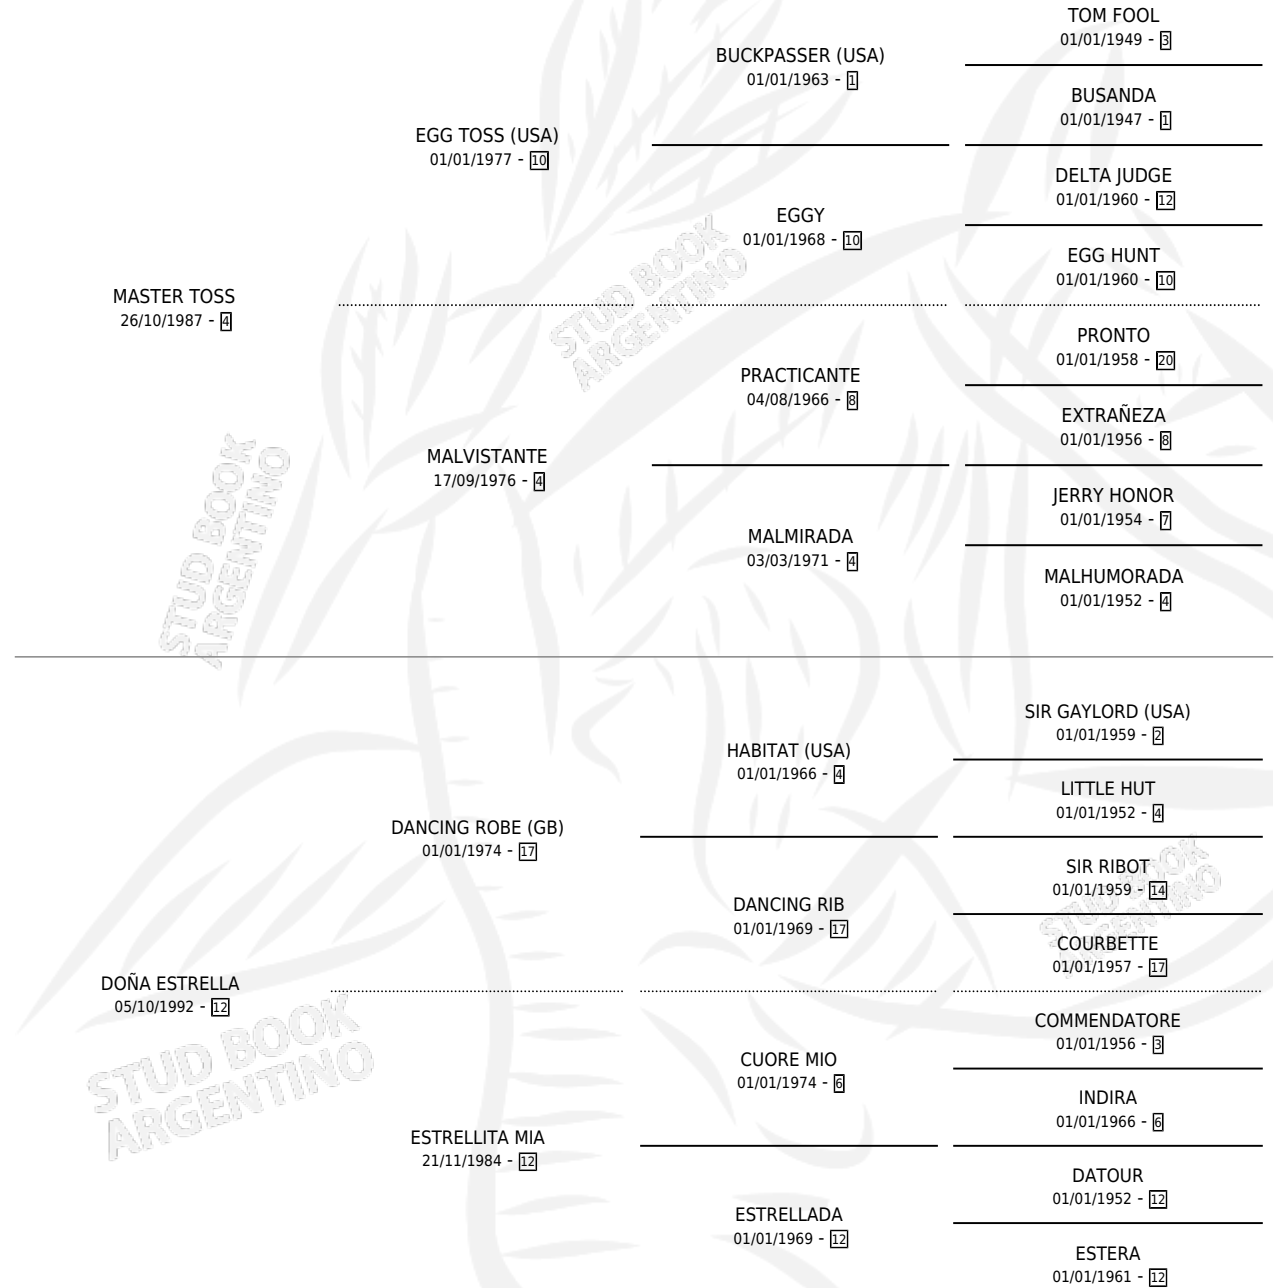

CABEZON TOSS

por **MASTER TOSS** y **DOÑA ESTRELLA** por **DANCING ROBE**
(GB)

Argentina · Macho · Alazan · SP · 30/11/2000
Familia 12-d · Volumen 37

ESTADO

TIPIFICACIÓN SANGUÍNEA	✓
TIPIFICACIÓN POR ADN	X
PASAPORTE	X
IDENTIFICACIÓN POR MICROCHIP	X
REPRODUCTOR	X

Lugar de nacimiento: Rita Maria
Criador: Sin dato

PEDIGREE

CAMPAÑA

Solo carreras oficiales de Argentina

POR EDAD

EDAD	CC	1°	2°	3°	4°	5°	NP	CLC	CLG	CLCG1	CLGG1	IMPORTE	GANANCIA / CC
5 AÑOS	1	0	0	0	0	0	1	0	0	0	0	\$0	\$0
TOTALES	1	0	0	0	0	0	1	0	0	0	0	\$0	\$0
%		0.0%	0.0%	0.0%	0.0%	0.0%	100%	0.0%	0.0%	0.0%	0.0%		