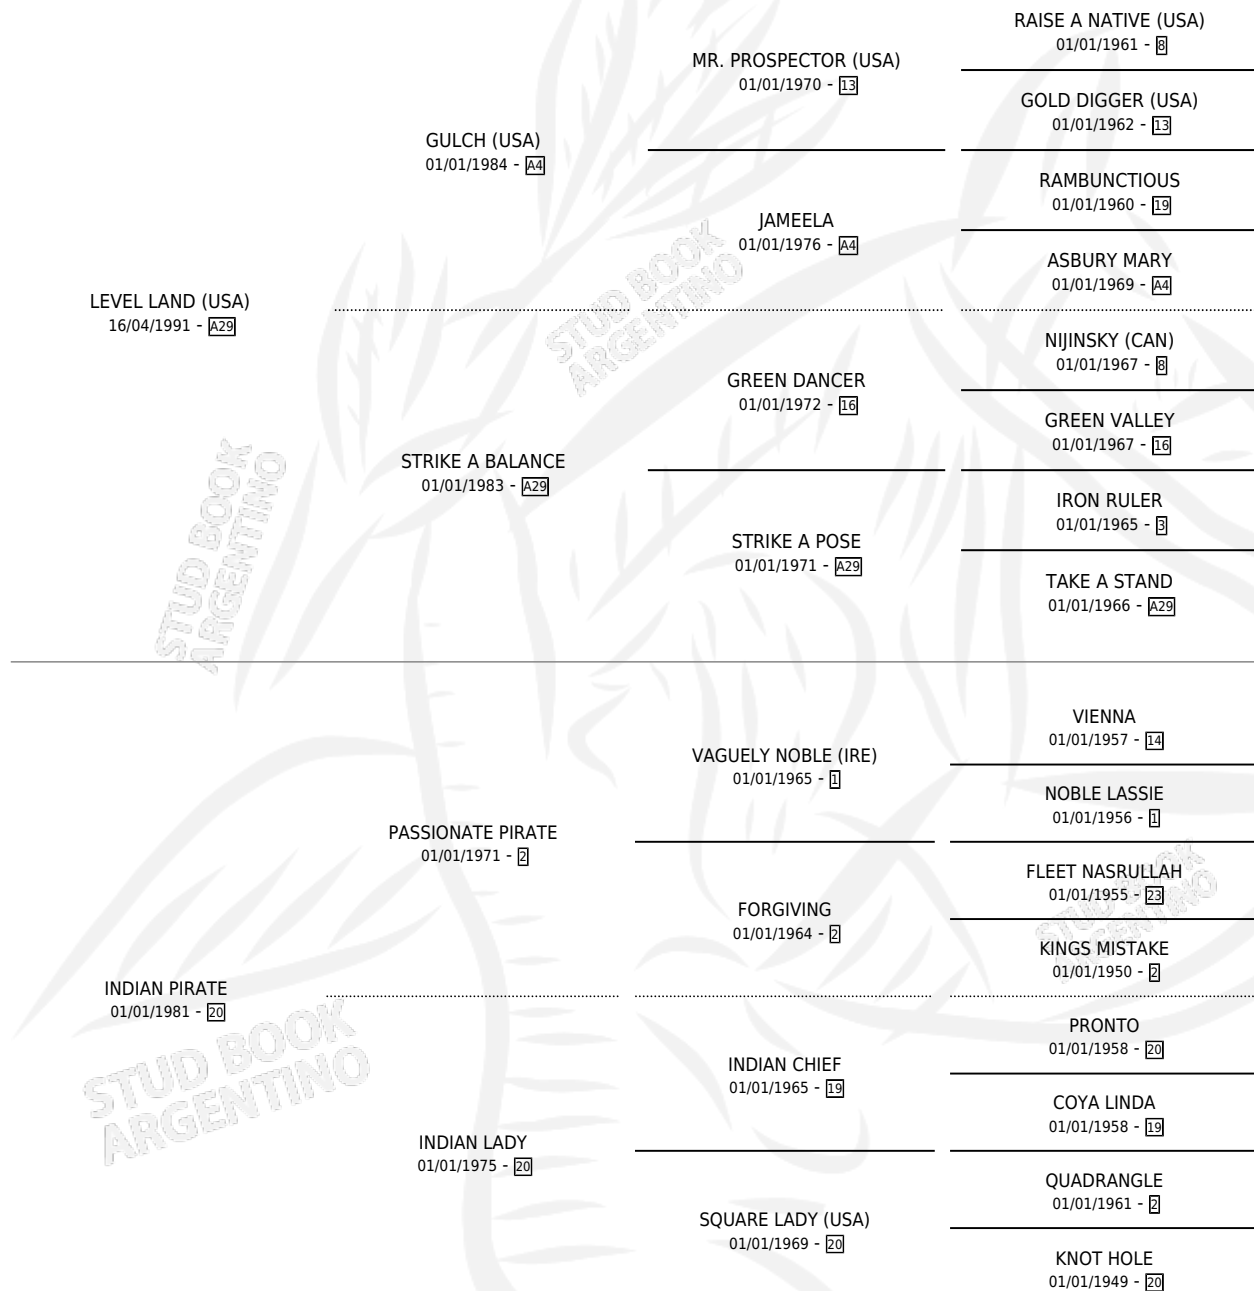

INDIANA LAND

por LEVEL LAND (USA) y INDIAN PIRATE por
PASSIONATE PIRATE

Argentina · Hembra · Tordillo · SP · 30/10/2000
Familia 20 · Volumen 37

ESTADO

TIPIFICACIÓN SANGUÍNEA	✓
TIPIFICACIÓN POR ADN	✓
PASAPORTE	X
IDENTIFICACIÓN POR MICROCHIP	X
REPRODUCTOR	✓

Lugar de nacimiento: America

Criador: Sin dato

~

HIJOS

	MACHOS	HEMBRAS
6 NACIERON	4	2
2 CORRIERON	2	0
1 GANARON	1	0
0 GANADORES CL	0 GANADORES GR	0 GANADORES G1

PEDIGREE

**S**cimientos **6** / Efectividad **60.00%**

PADRILLO	PRODUCTO	CRIADOR	1ER SERVICIO	ÚLTIMO SERVICIO
IRIMO	INDIANA IRIS (H Z, 16/11/2013)	EUZKADI	15/11/2012	19/11/2012
INDIANA LAND	Ø		15/11/2011	15/11/2011
MR. KIND	INDIANO KIND (M A, 05/11/2011)	EUZKADI	24/11/2010	26/11/2010
MR. KIND	INDIANA LEVEL (H ZT, 16/10/2010)	EUZKADI	28/09/2009	18/10/2009
IL CORSARO (USA)	Ø		08/10/2008	26/11/2008
TOWN CAPER (USA)	INDIANO CAPER (M Z, 20/09/2008)	EUZKADI	28/09/2007	28/09/2007
PACU BLANCO	Ø		23/11/2006	28/11/2006
TOWN CAPER (USA)	LAND TOWN (M T, 10/11/2006)	EUZKADI	20/11/2005	20/11/2005
PETTY WEST	INDIO PAMPEANO (M A, 27/09/2005)	EL BENDITO	17/08/2004	07/10/2004
POKER DE ASES	Ø		17/09/2003	19/11/2003

INDIANA LAND**Datos oficiales del Stud Book Argentino**

MR. KIND INDIANO KIND (M A, 05/11/2011)

Documento generado el 14/05/2026

MR. KIND INDIANA LEVEL (H ZT, 16/10/2010)

studbook.org.ar

IL CORSARO (USA)

TOWN CAPER (USA)