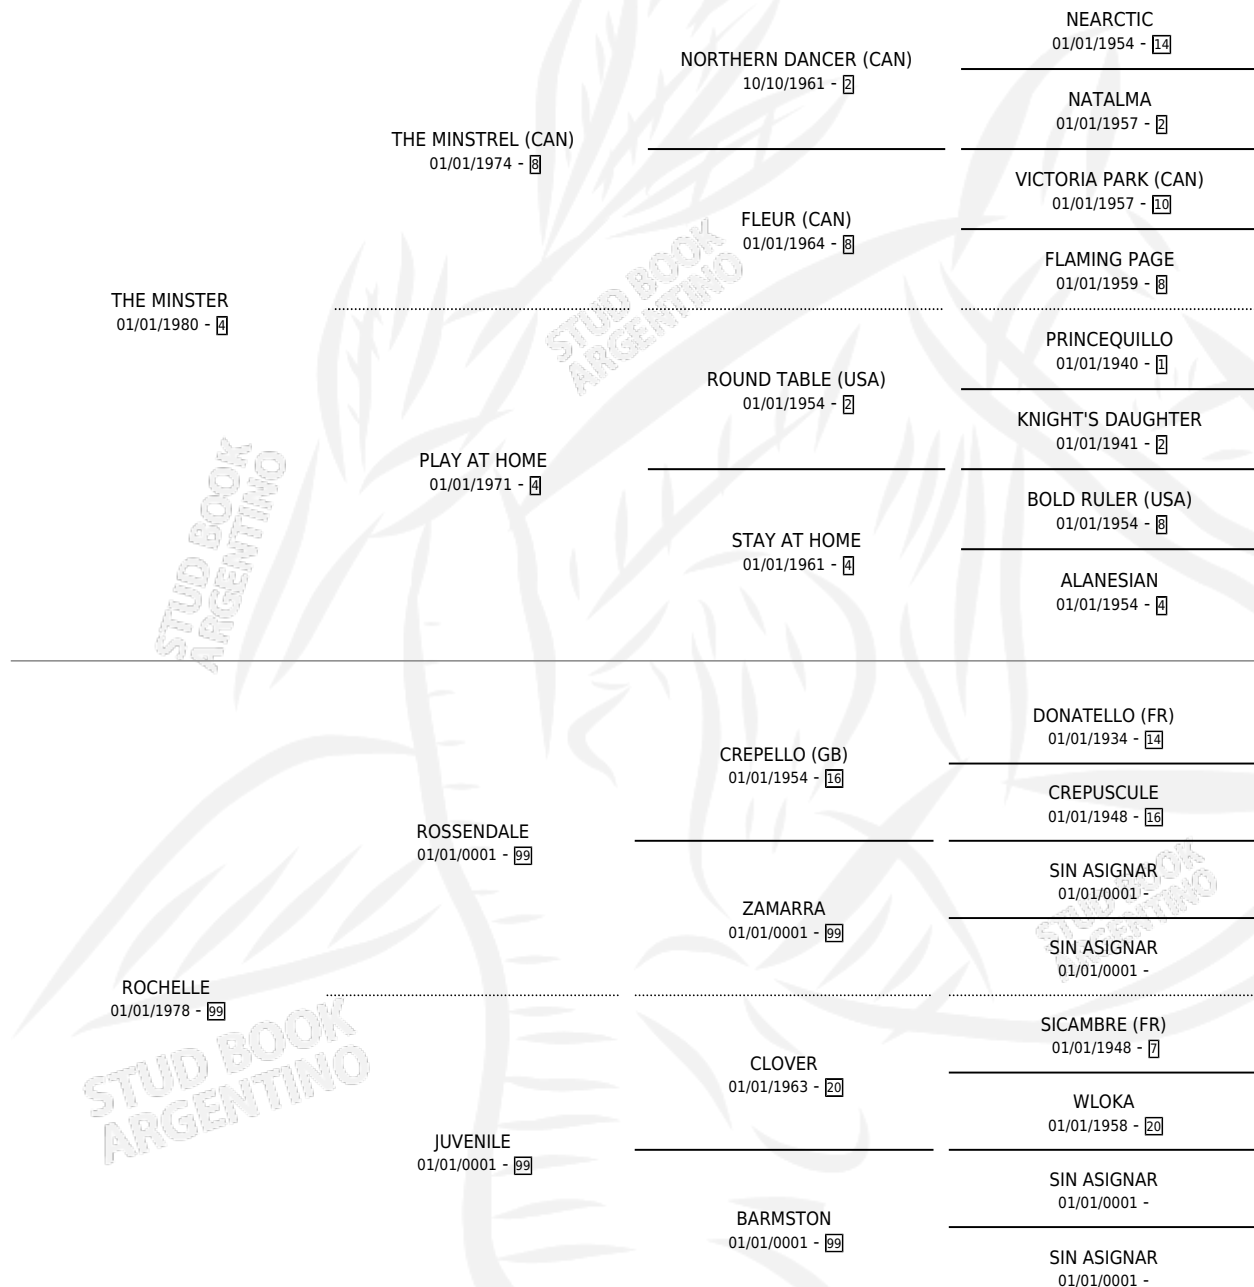

EL TITANICO (PER)

por THE MINSTER y ROCHELLE por ROSSENDALE

Peru · Macho · Zaino Negro · SP · 10/01/1996
Familia 99 · Volumen web

ESTADO

TIPIFICACIÓN SANGUÍNEA	X
TIPIFICACIÓN POR ADN	X
PASAPORTE	X
IDENTIFICACIÓN POR MICROCHIP	X
REPRODUCTOR	X

Lugar de nacimiento: Peru

Criador: Extranjero

PEDIGREE

EXPORTACIÓN / IMPORTACIÓN

FECHA	MOVIMIENTO	PAÍS
08/01/2001	EXPORTADO	PERU
14/12/2000	IMPORTADO	PERU

~

CAMPAÑA

Solo carreras oficiales de Argentina