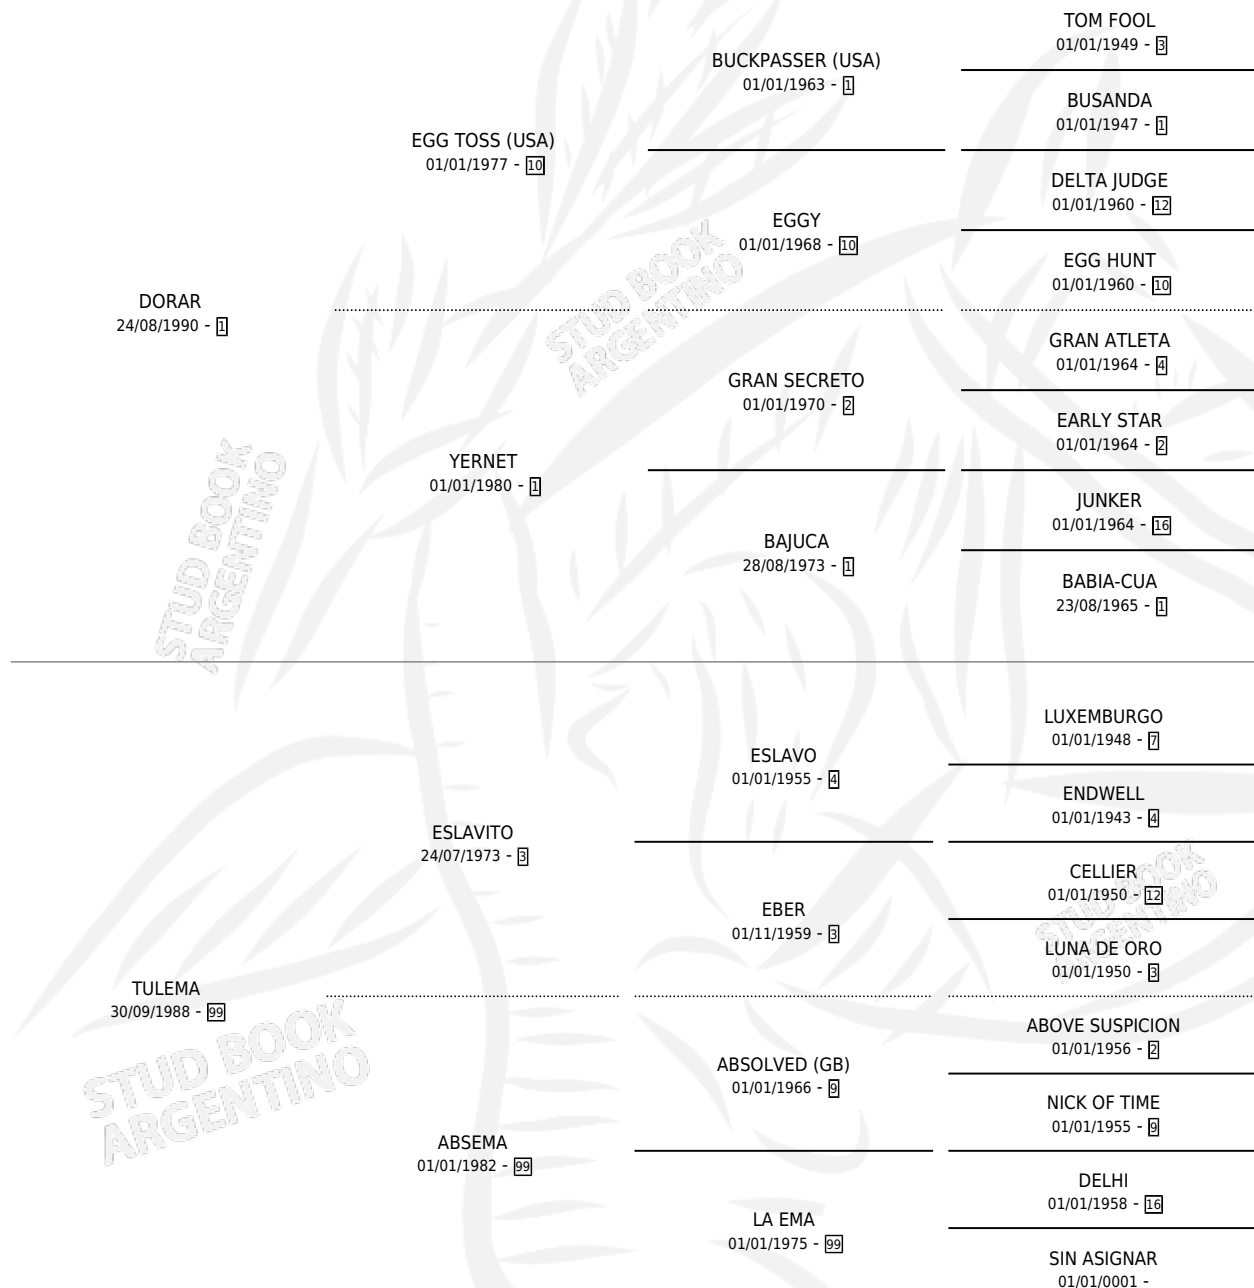

PISANDO FUERTE

por DORAR y TULEMA por ESLAVITO

Argentina · Macho · Zaino · SP · 14/11/2000
Familia 99 · Volumen 37

ESTADO

TIPIFICACIÓN SANGUÍNEA	✓
TIPIFICACIÓN POR ADN	X
PASAPORTE	X
IDENTIFICACIÓN POR MICROCHIP	X
REPRODUCTOR	X

Lugar de nacimiento: Don Luis Toro

Criador: Don Luis Toro

PEDIGREE

CAMPAÑA

Solo carreras oficiales de Argentina

POR EDAD

EDAD	CC	1°	2°	3°	4°	5°	NP	CLC	CLG	CLCG1	CLGG1	IMPORTE	GANANCIA / CC
4 AÑOS	2	0	0	0	0	0	2	0	0	0	0	\$0	\$0
6 AÑOS	1	0	0	0	0	0	1	0	0	0	0	\$0	\$0
TOTALES	3	0	0	0	0	0	3	0	0	0	0	\$0	\$0
%		0.0%	0.0%	0.0%	0.0%	0.0%	100%	0.0%	0.0%	0.0%	0.0%		