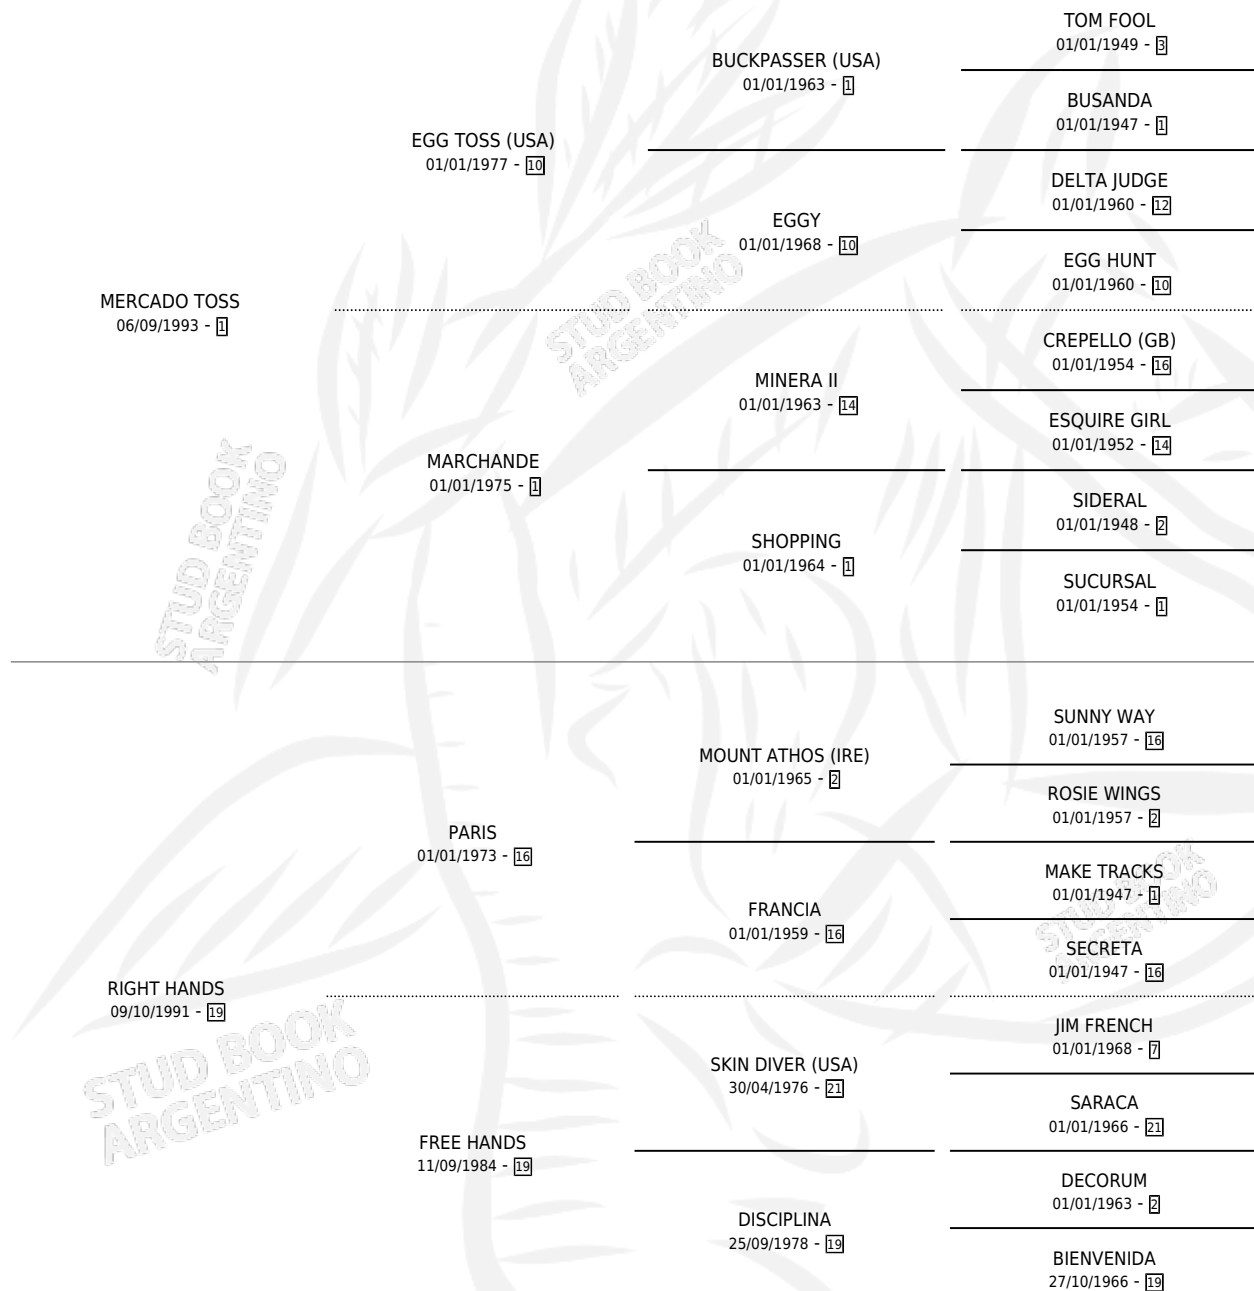

RODRI TOSS

por **MERCADO TOSS** y **RIGHT HANDS** por **PARIS**

Argentina · Macho · Zaino · SP · 01/11/2000
Familia 19 · Volumen 37

ESTADO

TIPIFICACIÓN SANGUÍNEA	X
TIPIFICACIÓN POR ADN	X
PASAPORTE	X
IDENTIFICACIÓN POR MICROCHIP	X
REPRODUCTOR	X

Lugar de nacimiento: Alegma

Criador: Alegma

PEDIGREE

RODRI TOSS

Datos oficiales del Stud Book Argentino

Documento generado el 04/05/2026

studbook.org.ar