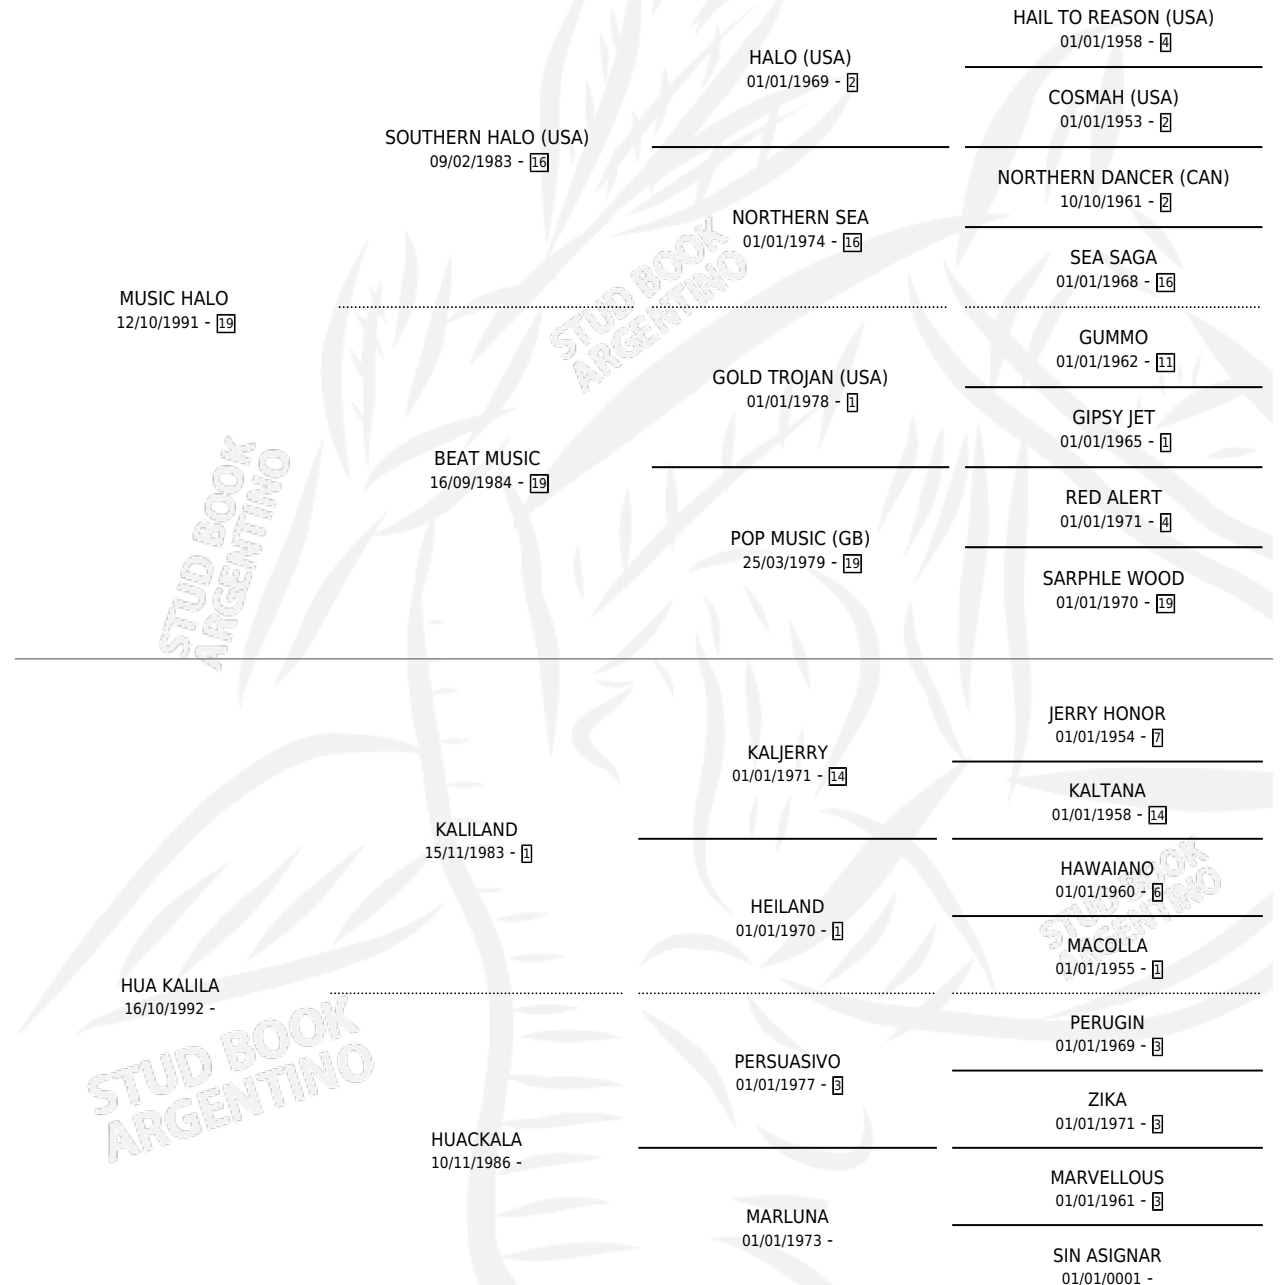

# SOFI MUSIC

por MUSIC HALO y HUA KALILA por KALILAND

Argentina · Hembra · Alazan · SP · 20/09/2000  
Familia · Volumen 37

## ESTADO

TIPIFICACIÓN SANGUÍNEA	✓
TIPIFICACIÓN POR ADN	X
PASAPORTE	X
IDENTIFICACIÓN POR MICROCHIP	X
REPRODUCTOR	X

**Lugar de nacimiento:** Lonquimay

**Criador:** Lonquimay

## PEDIGREE