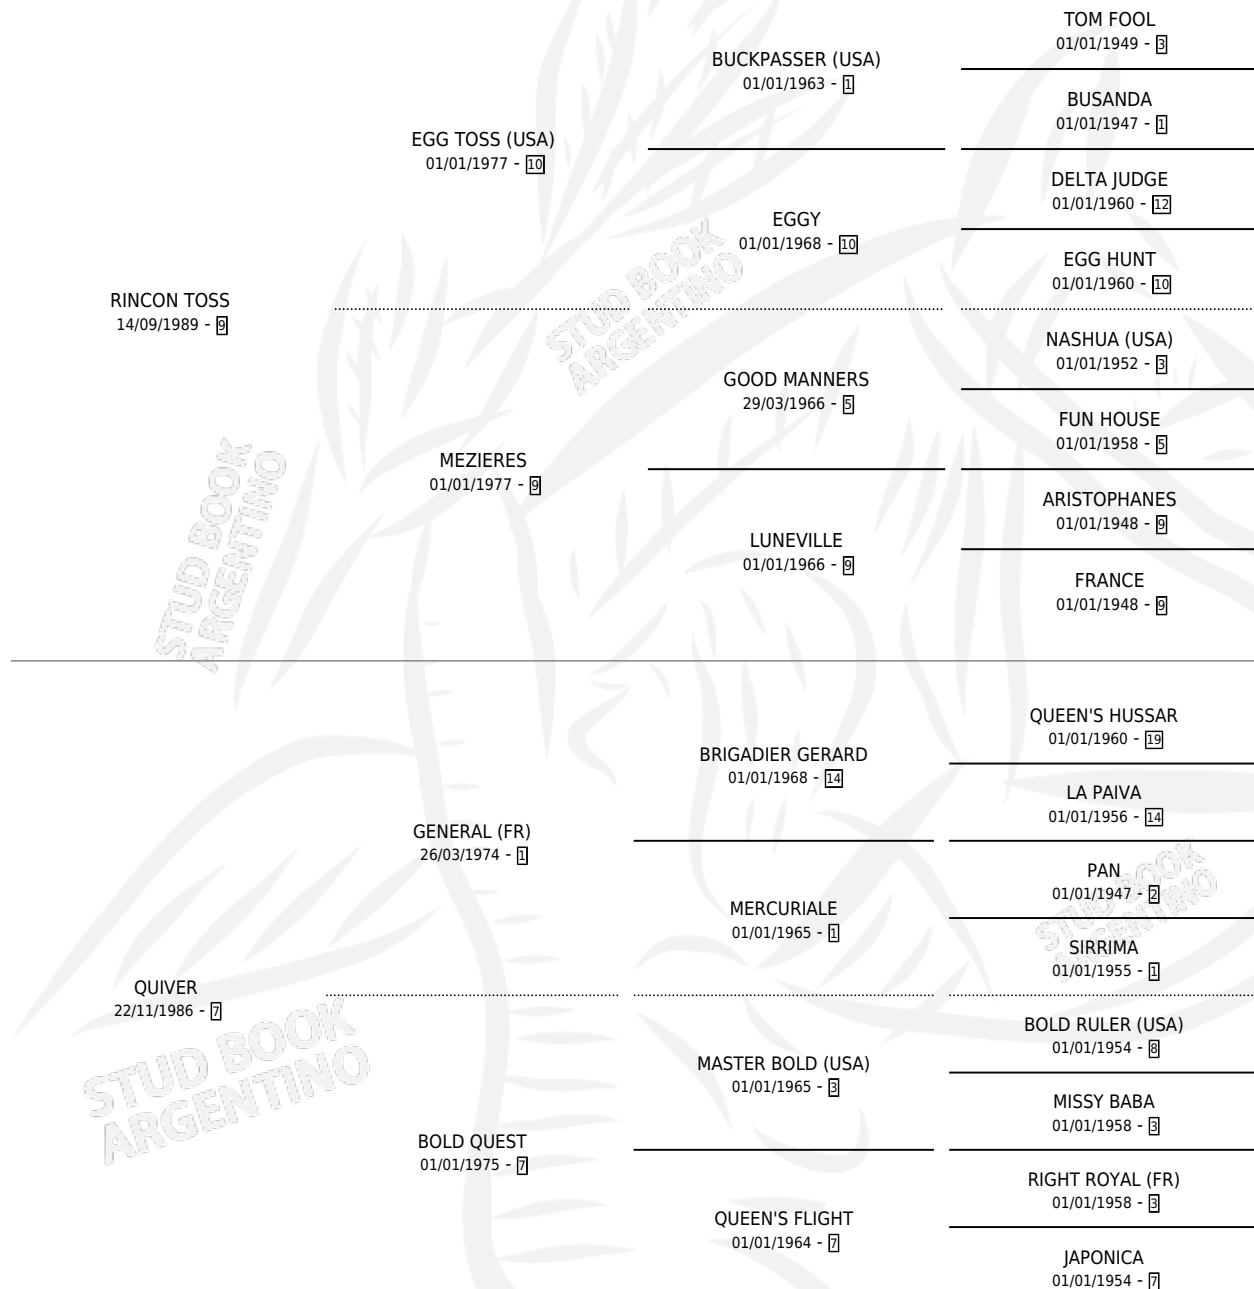

HEREDERA TOSS

por RINCON TOSS y QUIVER por GENERAL (FR)

Argentina · Hembra · Zaino Colorado · SP · 20/11/2000
Familia 7 · Volumen 37

ESTADO

TIPIFICACIÓN SANGUÍNEA	✓
TIPIFICACIÓN POR ADN	X
PASAPORTE	X
IDENTIFICACIÓN POR MICROCHIP	X
REPRODUCTOR	✓

Lugar de nacimiento: Rincon Del Gena

Criador: Fenochio Siguifredo Sucesion

PEDIGREE

S

mientos 0 / Efectividad 0.00%

PADRILLO

PRODUCTO

CRIADOR

1ER SERVICIO

ÚLTIMO SERVICIO

KAMYACHO

∅

04/12/2005

04/12/2005

HEREDERA TOSS

Datos oficiales del Stud Book Argentino