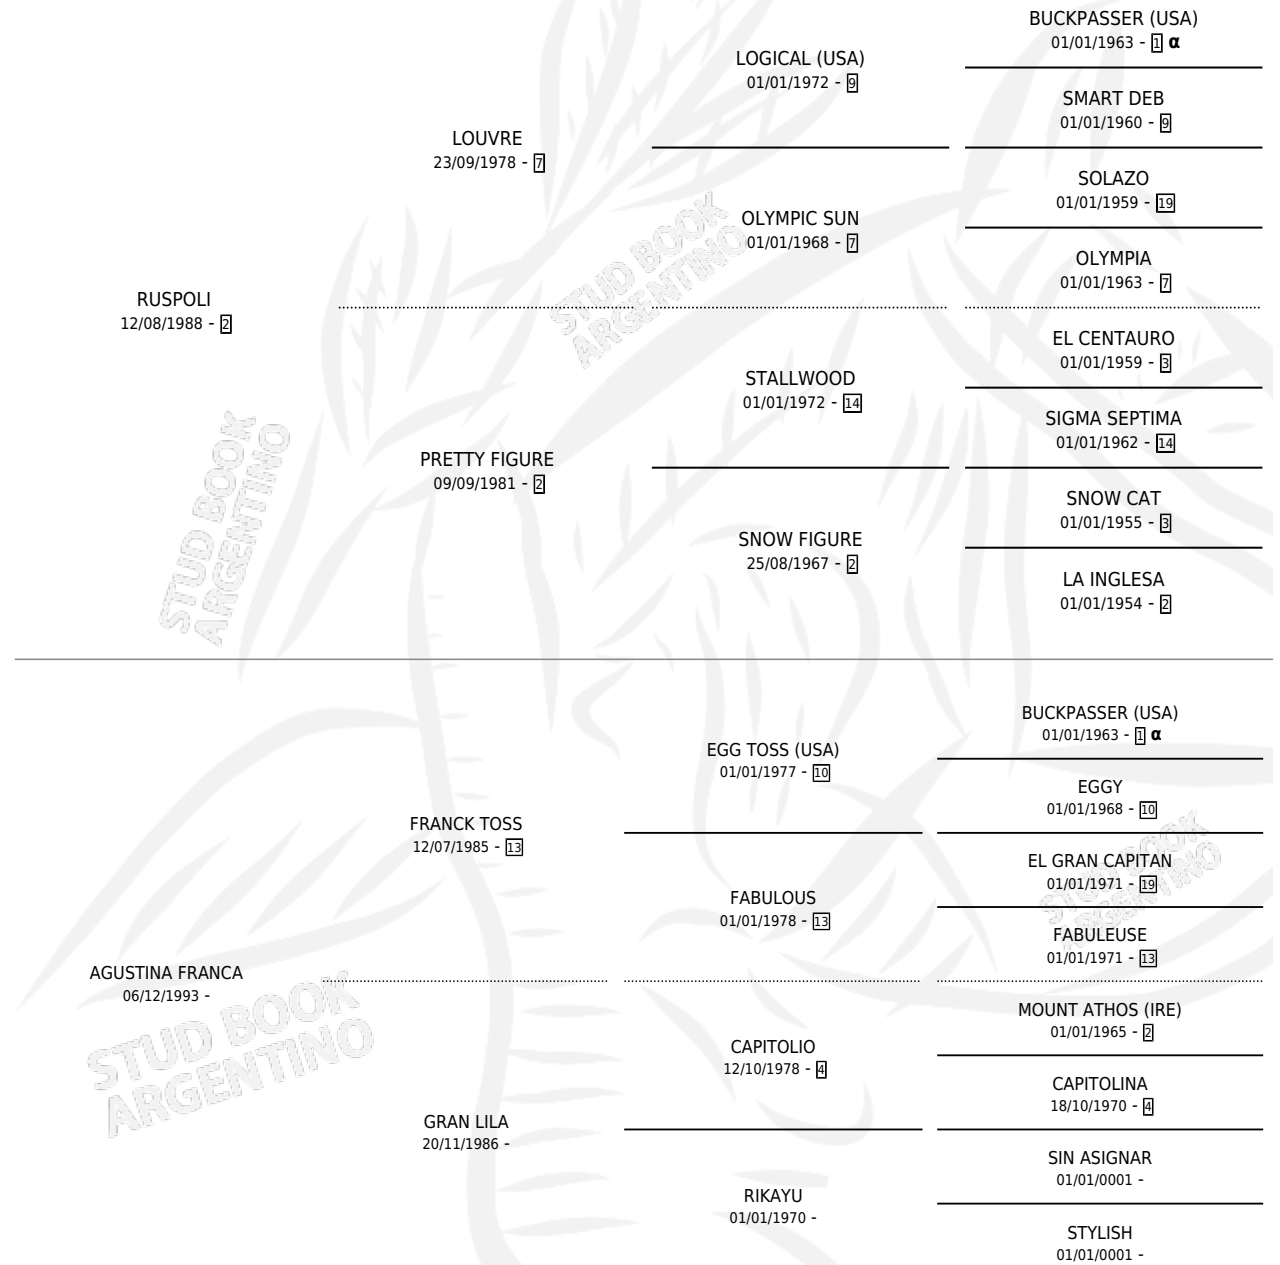

LILA RUS

por RUSPOLI y AGUSTINA FRANCA por FRANCK TOSS

Argentina · Hembra · Zaino Doradillo · SP · 07/11/2000
Familia · Volumen 37

ESTADO

TIPIFICACIÓN SANGUÍNEA	✓
TIPIFICACIÓN POR ADN	✓
PASAPORTE	X
IDENTIFICACIÓN POR MICROCHIP	X
REPRODUCTOR	✓

Lugar de nacimiento: Agustin

Criador: Sin dato

~

HIJOS

	MACHOS	HEMBRAS
2 NACIERON	0	2
SIN ACTUACIONES		

PEDIGREE

INBREEDING : α