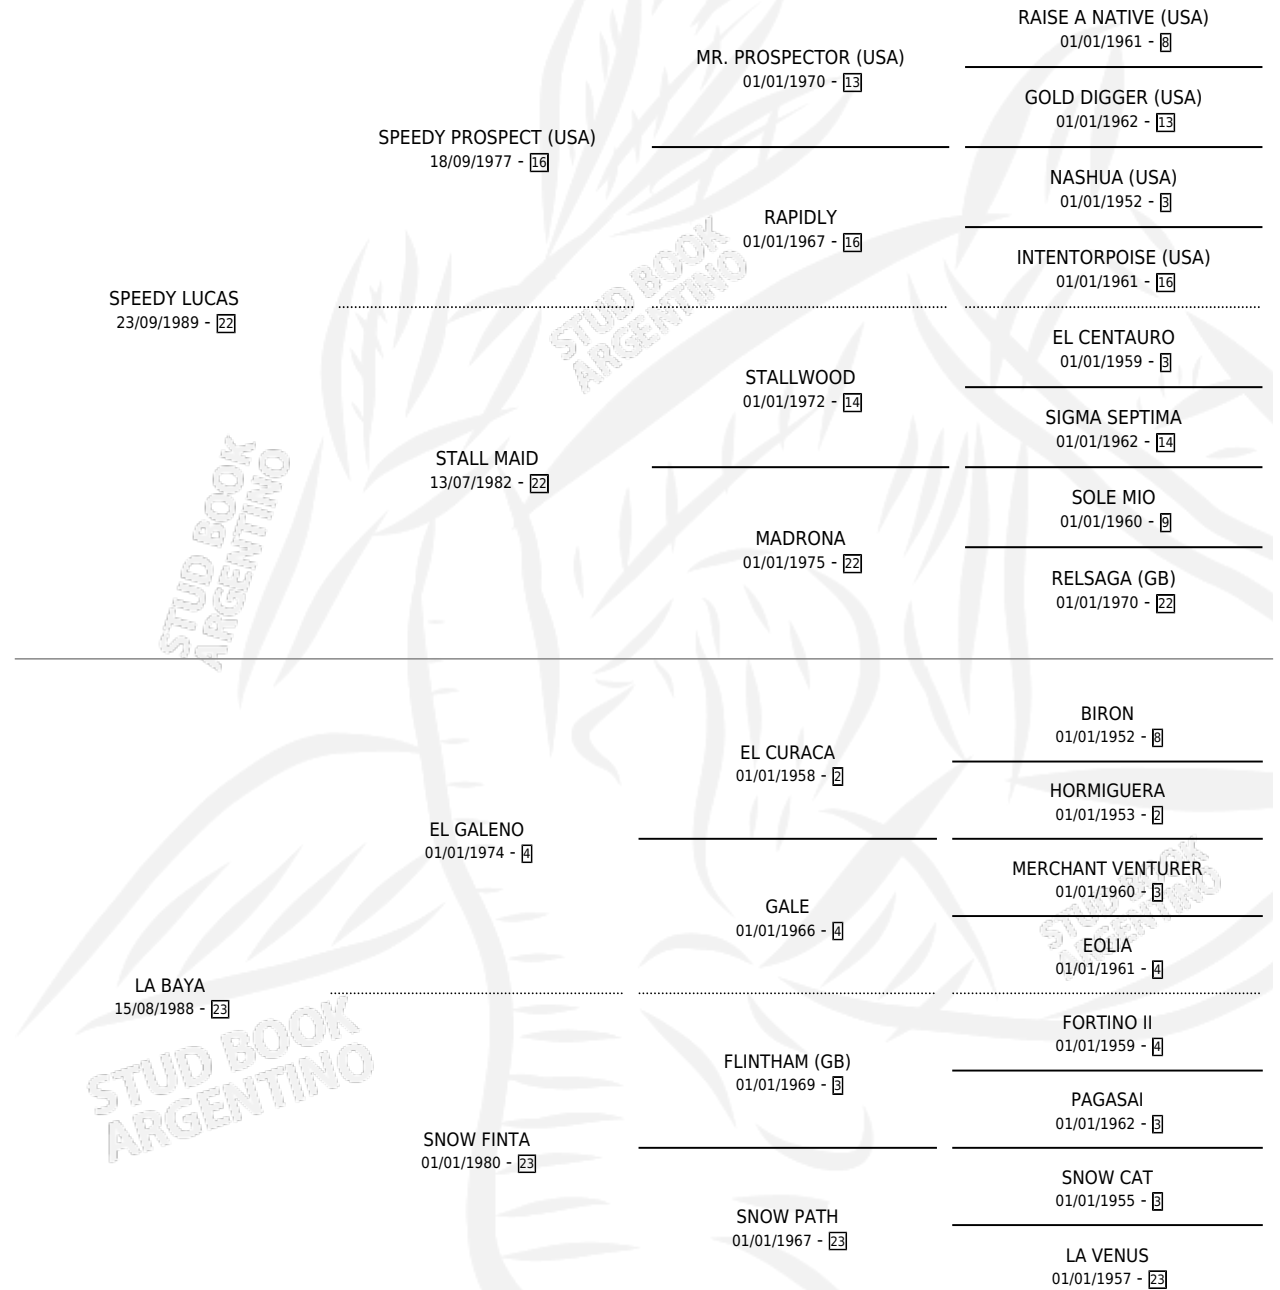

LA BAYAKOA

por **SPEEDY LUCAS** y **LA BAYA** por **EL GALENO**

Argentina · Hembra · Zaino · SP · 26/10/2000
Familia 23-a · Volumen 37

ESTADO

TIPIFICACIÓN SANGUÍNEA	X
TIPIFICACIÓN POR ADN	X
PASAPORTE	X
IDENTIFICACIÓN POR MICROCHIP	X
REPRODUCTOR	X

Lugar de nacimiento: Campo particular

Criador: Sin dato

PEDIGREE

LA BAYAKOA

Datos oficiales del Stud Book Argentino

Documento generado el 08/05/2026

studbook.org.ar