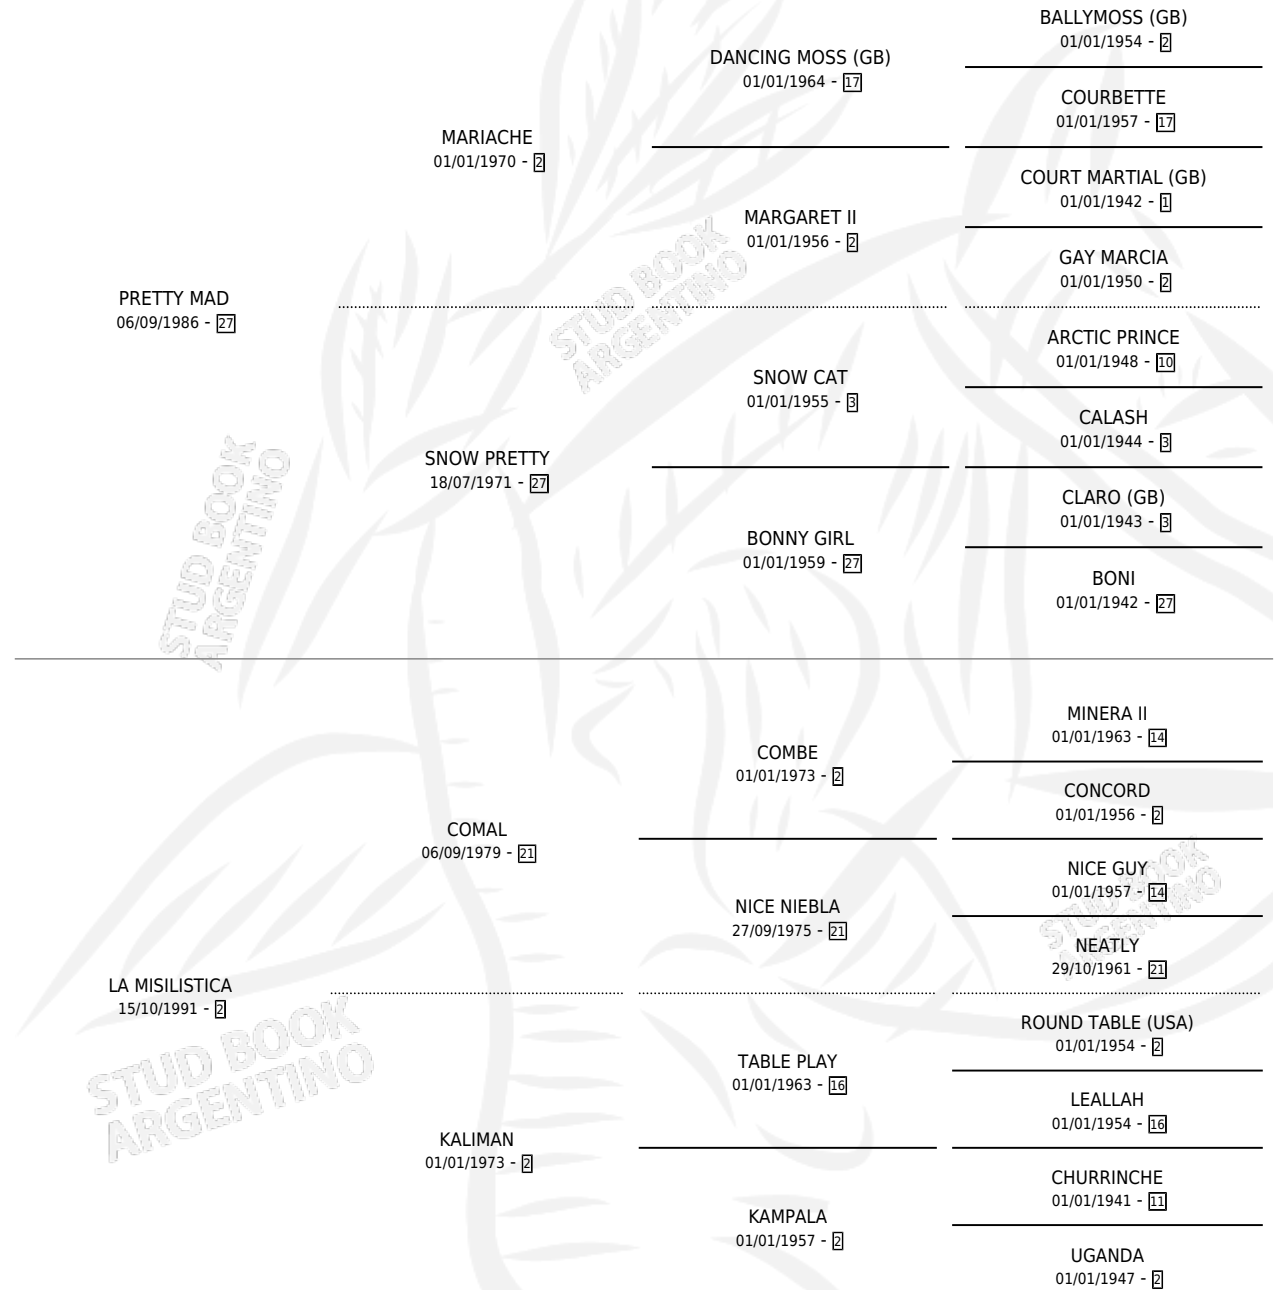

PRETTY GALA

por PRETTY MAD y LA MISILISTICA por COMAL

Argentina · Hembra · Alazan · SP · 14/11/2000
Familia 2-a · Volumen 37

ESTADO

TIPIFICACIÓN SANGUÍNEA	X
TIPIFICACIÓN POR ADN	X
PASAPORTE	X
IDENTIFICACIÓN POR MICROCHIP	X
REPRODUCTOR	X

Lugar de nacimiento: Don Jacobo

Criador: Sin dato

PEDIGREE

PRETTY GALA

Datos oficiales del Stud Book Argentino

Documento generado el 03/05/2026

studbook.org.ar