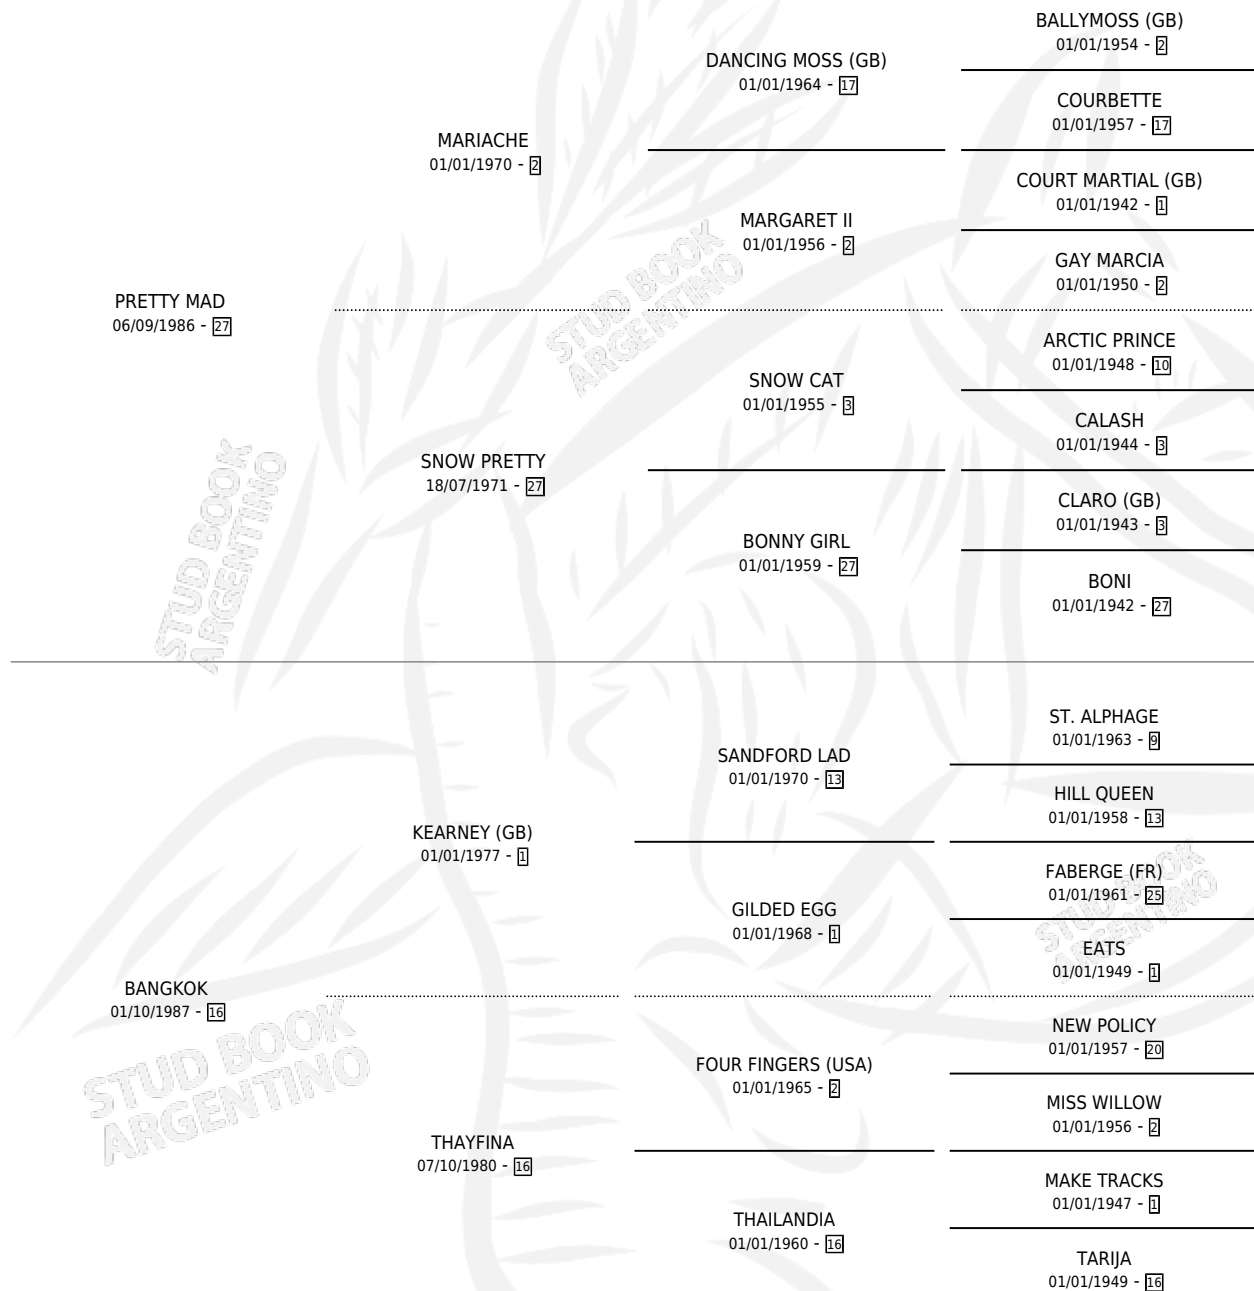

PRETTY ORIENTADA

por PRETTY MAD y BANGKOK por KEARNEY (GB)

Argentina · Hembra · Alazan · SP · 17/11/2000
Familia 16-f · Volumen 37

ESTADO

TIPIFICACIÓN SANGUÍNEA	X
TIPIFICACIÓN POR ADN	X
PASAPORTE	X
IDENTIFICACIÓN POR MICROCHIP	X
REPRODUCTOR	X

Lugar de nacimiento: Don Jacobo

Criador: Sin dato

PEDIGREE