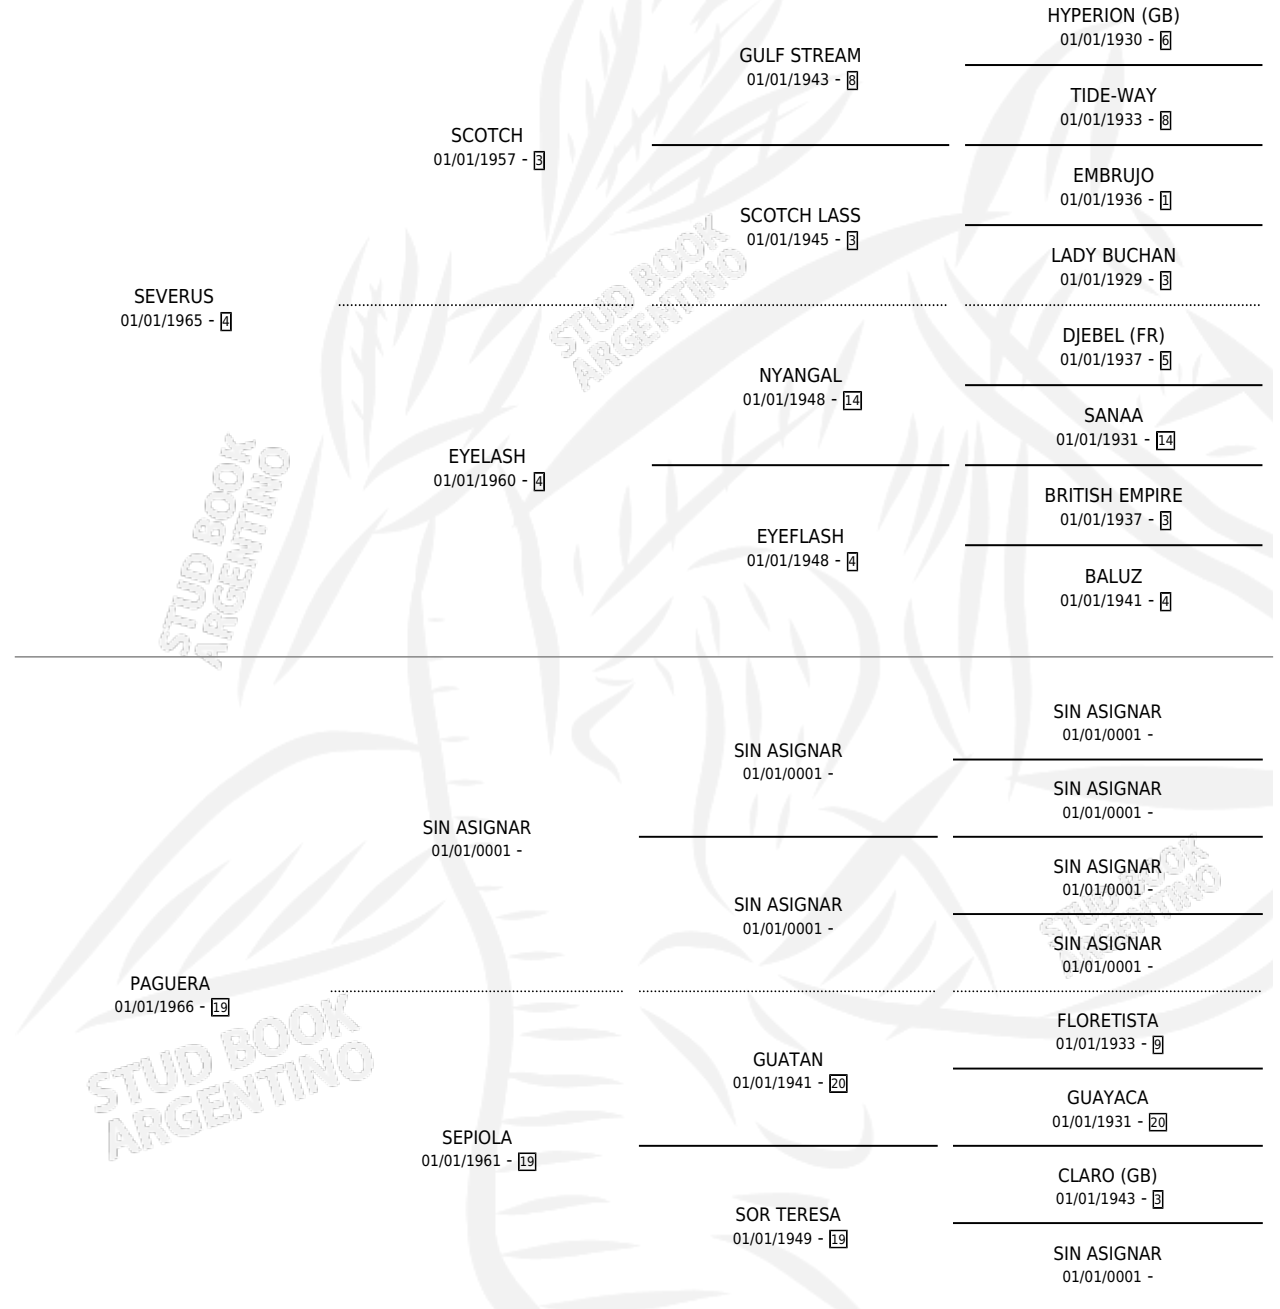

SEPAGASOLA

por SEVERUS y PAGUERA por SIN ASIGNAR

Argentina · Hembra · Zaino · SP · 01/01/1973
Familia 19 · Volumen 28

ESTADO

TIPIFICACIÓN SANGUÍNEA	X
TIPIFICACIÓN POR ADN	X
PASAPORTE	X
IDENTIFICACIÓN POR MICROCHIP	X
REPRODUCTOR	✓

Lugar de nacimiento: Campo particular

Criador: Sin dato

~

HIJOS

	MACHOS	HEMBRAS
2 NACIERON	1	1
SIN ACTUACIONES		

PEDIGREE

S

mientos 2 / Efectividad 66.67%

PADRILLO	PRODUCTO	CRIADOR	1ER SERVICIO	ÚLTIMO SERVICIO
ES CURUCO	∅		23/11/1989	23/11/1989
ROYAL KELLY	ROYAL MEÑA (H ZD, 10/11/1986)	SIN DATO	30/10/1985	03/11/1985
ROYAL KELLY	ROYAL SOLO (M A, 17/10/1985)	SIN DATO		