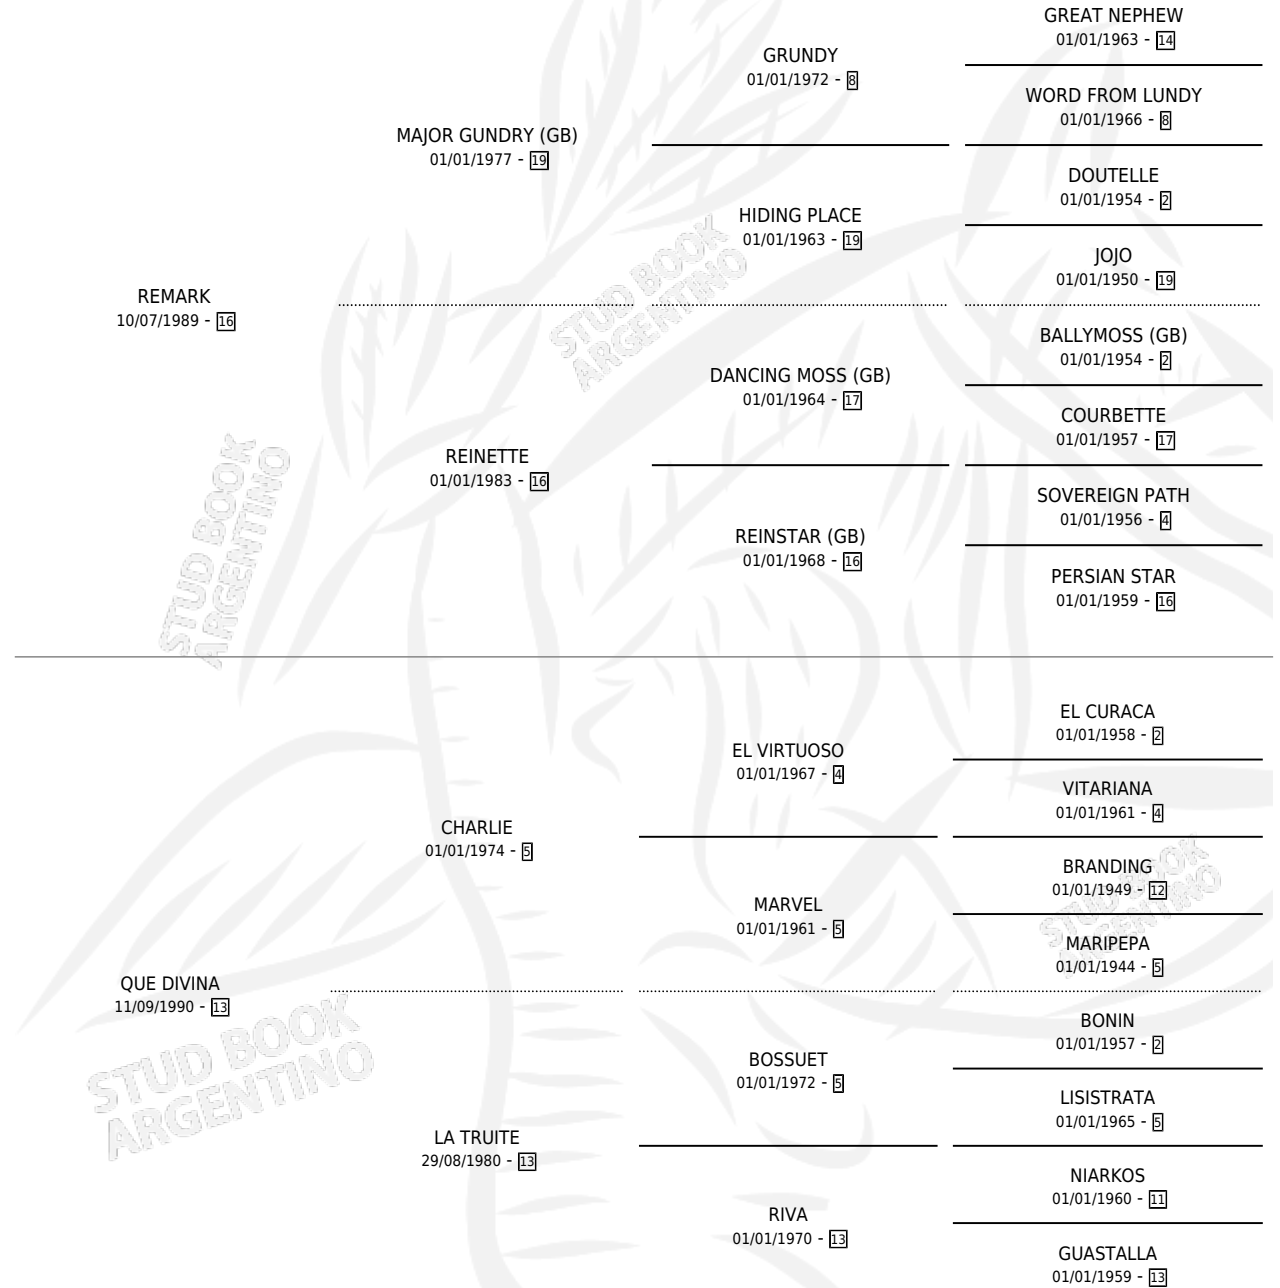

QUE RICO TIPO

por **REMARK** y **QUE DIVINA** por **CHARLIE**

Argentina · Macho · Zaino · SP · 14/10/2000
Familia 13-c · Volumen 37

ESTADO

TIPIFICACIÓN SANGUÍNEA	X
TIPIFICACIÓN POR ADN	X
PASAPORTE	X
IDENTIFICACIÓN POR MICROCHIP	X
REPRODUCTOR	X

Lugar de nacimiento: Quehue

Criador: Sin dato

PEDIGREE

QUE RICO TIPO

Datos oficiales del Stud Book Argentino

Documento generado el 09/05/2026

studbook.org.ar