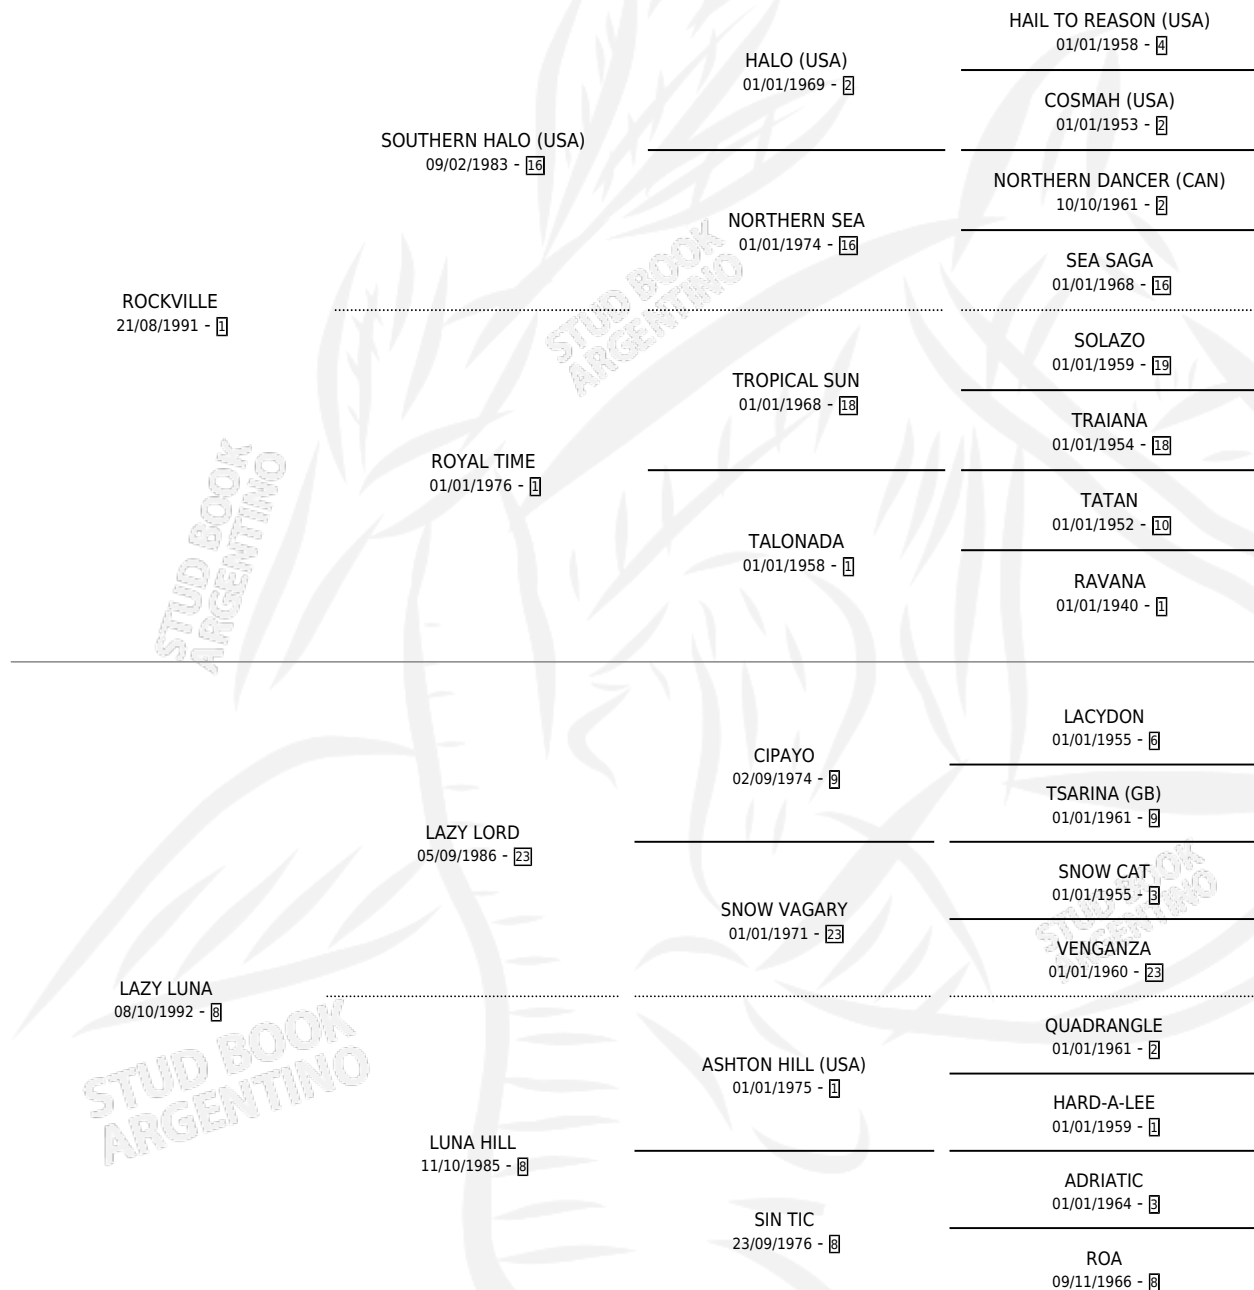

LAZY SOUTHERN

por ROCKVILLE y LAZY LUNA por LAZY LORD

Argentina · Hembra · Zaino · SP · 01/12/2000
Familia 8-c · Volumen 37

ESTADO

TIPIFICACIÓN SANGUÍNEA	X
TIPIFICACIÓN POR ADN	X
PASAPORTE	X
IDENTIFICACIÓN POR MICROCHIP	X
REPRODUCTOR	X

Lugar de nacimiento: Campo particular

Criador: Sin dato

PEDIGREE