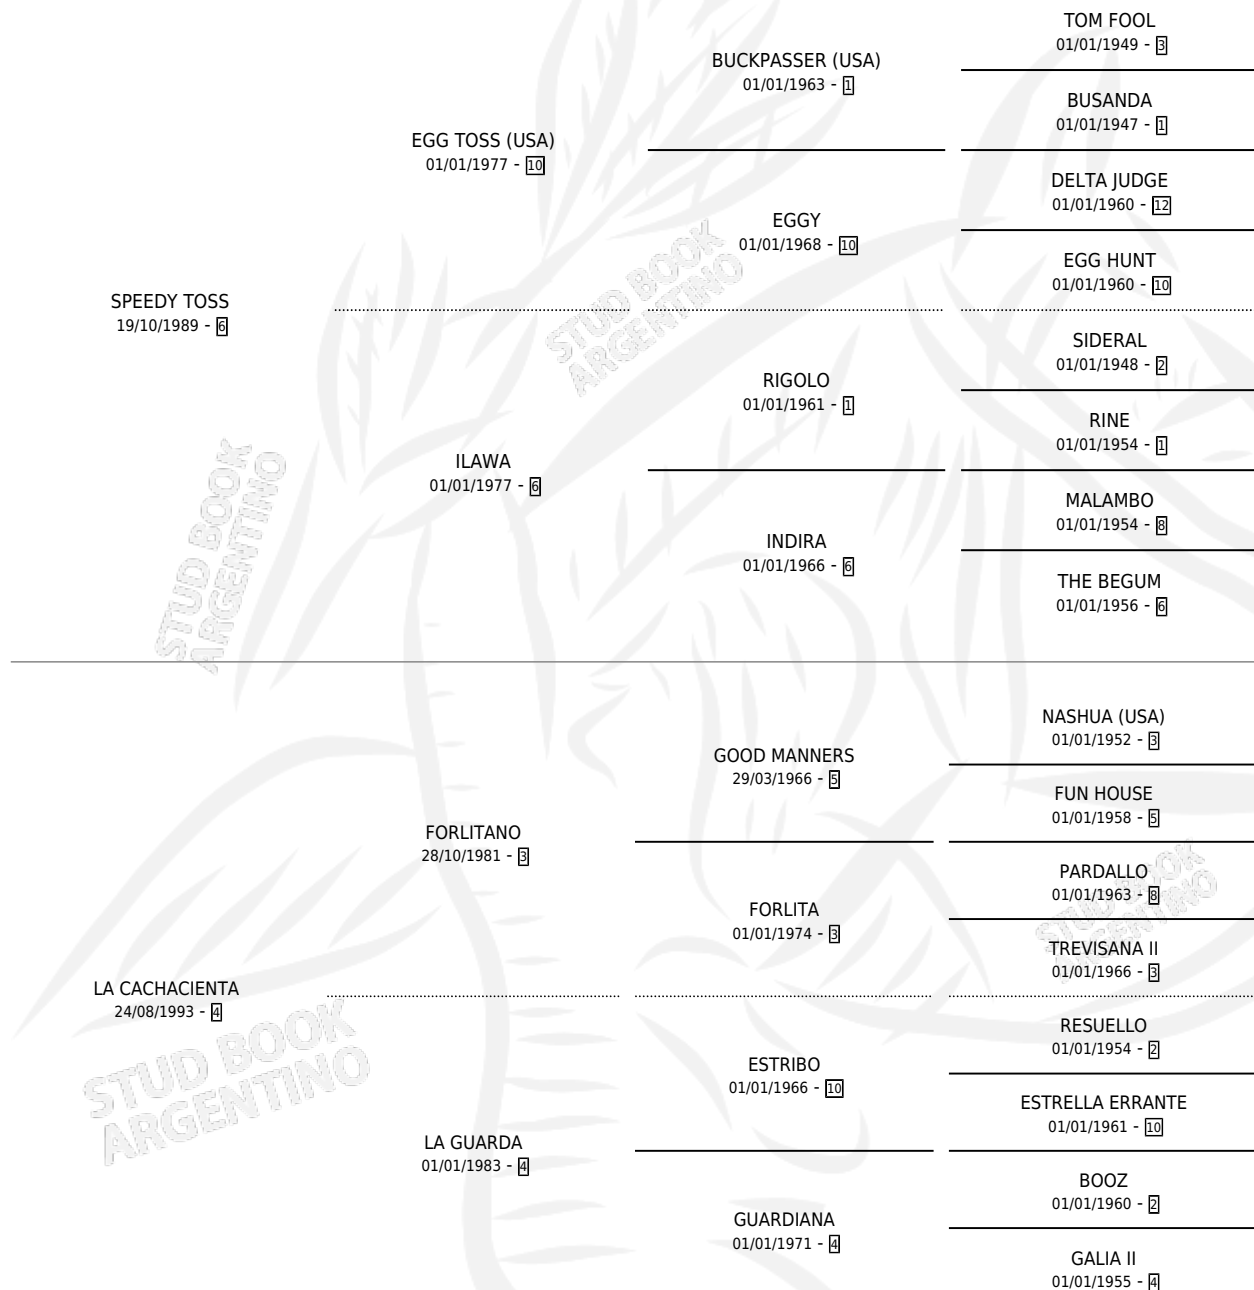

VELOSS CHOLO

por **SPEEDY TOSS** y **LA CACHACIENTA** por **FORLITANO**

Argentina · Macho · Alazan · SP · 10/11/2000
Familia 4-b · Volumen 37

ESTADO

TIPIFICACIÓN SANGUÍNEA	✓
TIPIFICACIÓN POR ADN	X
PASAPORTE	X
IDENTIFICACIÓN POR MICROCHIP	X
REPRODUCTOR	X

Lugar de nacimiento: Revancha

Criador: Revancha

PEDIGREE

CAMPAÑA

Solo carreras oficiales de Argentina

POR EDAD

EDAD	CC	1°	2°	3°	4°	5°	NP	CLC	CLG	CLCG1	CLGG1	IMPORTE	GANANCIA / CC
3 AÑOS	6	0	0	0	0	0	6	0	0	0	0	\$0	\$0
4 AÑOS	8	0	0	0	0	0	8	0	0	0	0	\$0	\$0
5 AÑOS	1	0	0	0	0	0	1	0	0	0	0	\$0	\$0
TOTALES	15	0	0	0	0	0	15	0	0	0	0	\$0	\$0
%		0.0%	0.0%	0.0%	0.0%	0.0%	100%	0.0%	0.0%	0.0%	0.0%		