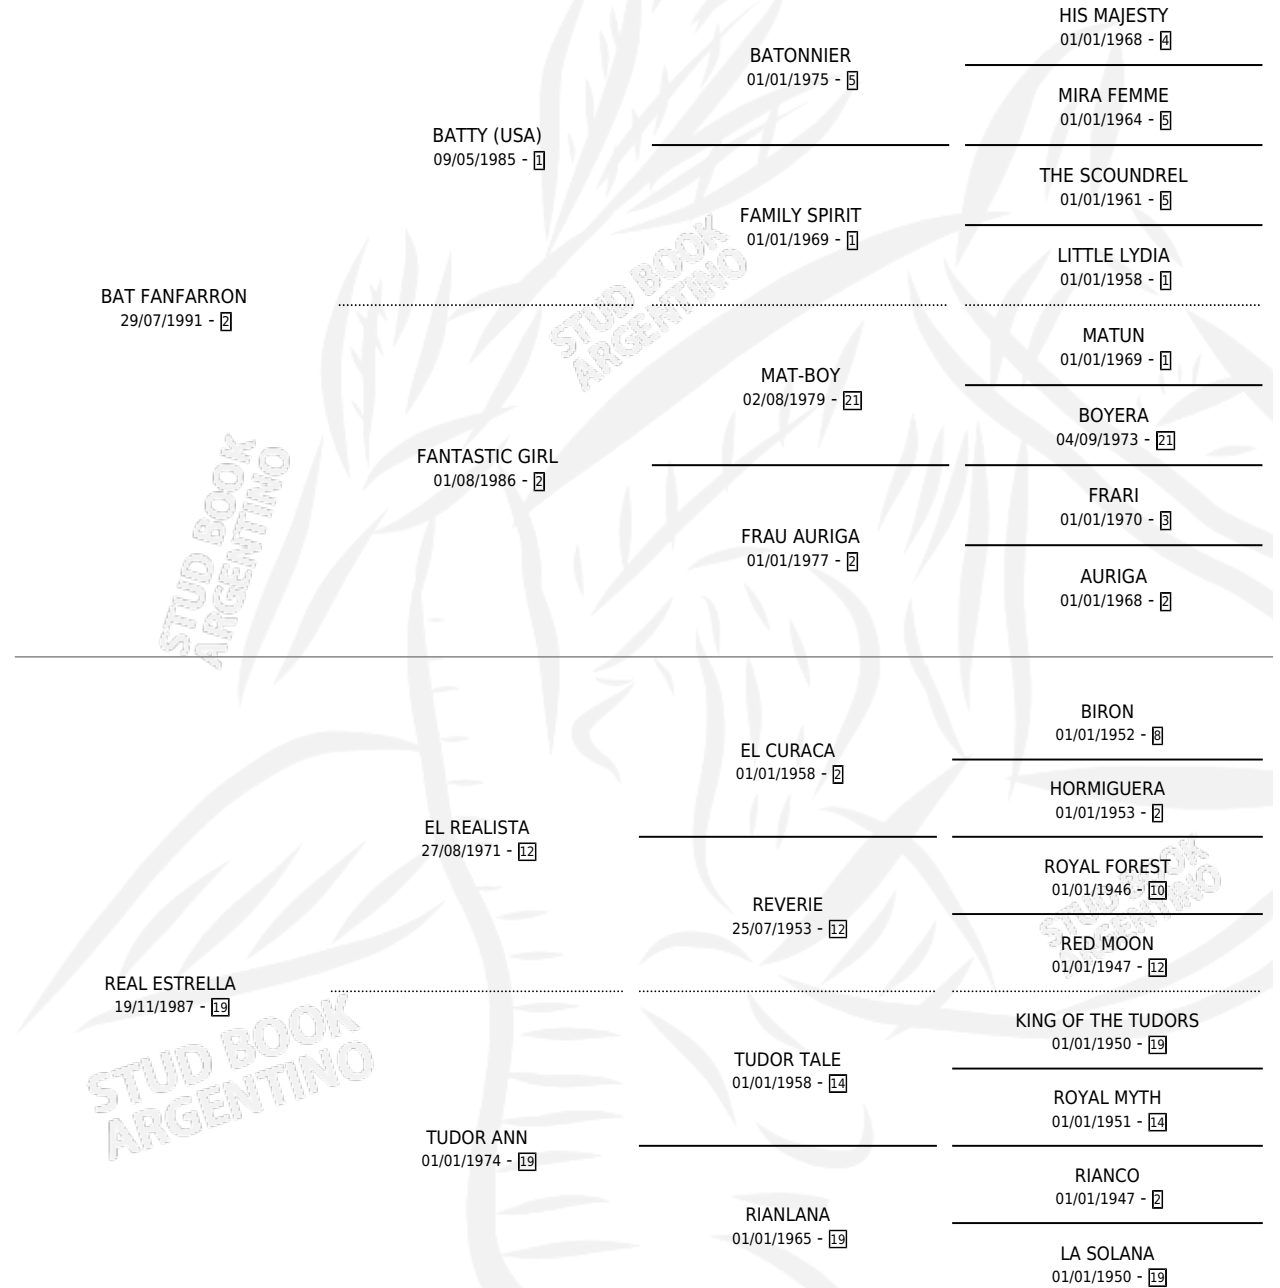

BAT DESPISTADA

por **BAT FANFARRON** y **REAL ESTRELLA** por **EL REALISTA**

Argentina · Hembra · Alazan · SP · 07/11/2000
Familia 19 · Volumen 37

ESTADO

TIPIFICACIÓN SANGUÍNEA	X
TIPIFICACIÓN POR ADN	X
PASAPORTE	X
IDENTIFICACIÓN POR MICROCHIP	X
REPRODUCTOR	X

Lugar de nacimiento: Trebolar

Criador: Sin dato

PEDIGREE