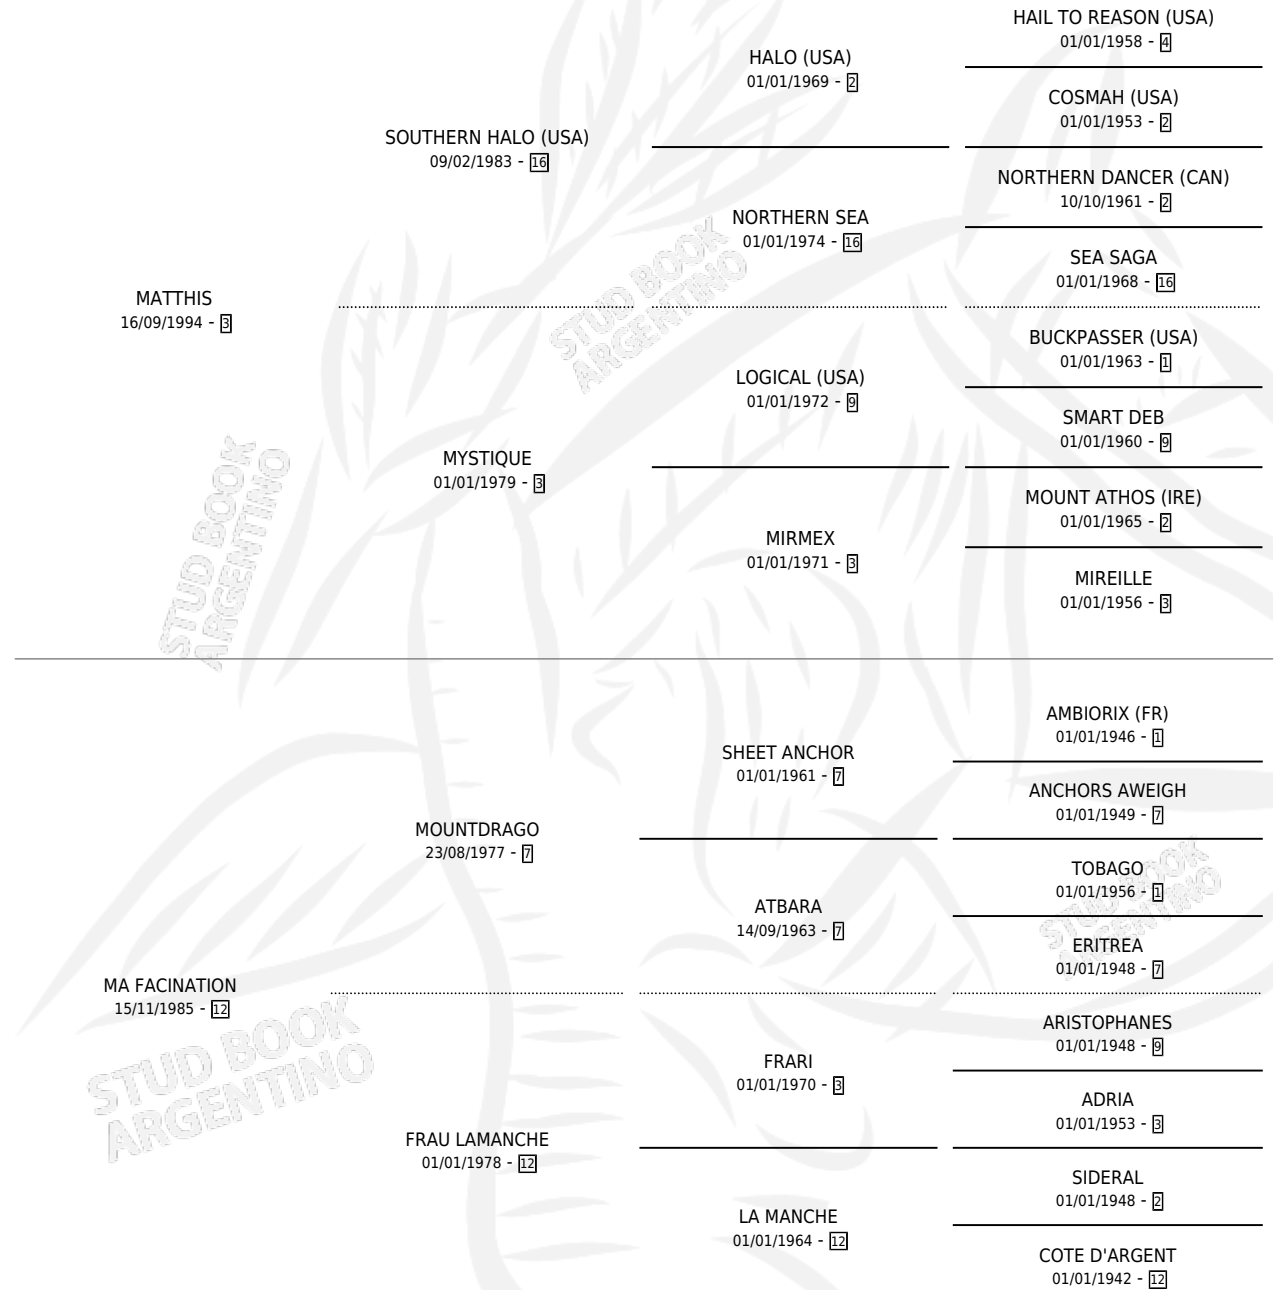

MURIS

por **MATTHIS** y **MA FACINATION** por **MOUNTDRAGO**

Argentina · Hembra · Zaino · SP · 17/10/2000
Familia 12-d · Volumen 37

ESTADO

TIPIFICACIÓN SANGUÍNEA	✓
TIPIFICACIÓN POR ADN	X
PASAPORTE	X
IDENTIFICACIÓN POR MICROCHIP	X
REPRODUCTOR	X

Lugar de nacimiento: Vadarkblar

Criador: Iglesias Pallone Alberto

PEDIGREE

MURIS

Datos oficiales del Stud Book Argentino

Documento generado el 25/04/2026

studbook.org.ar