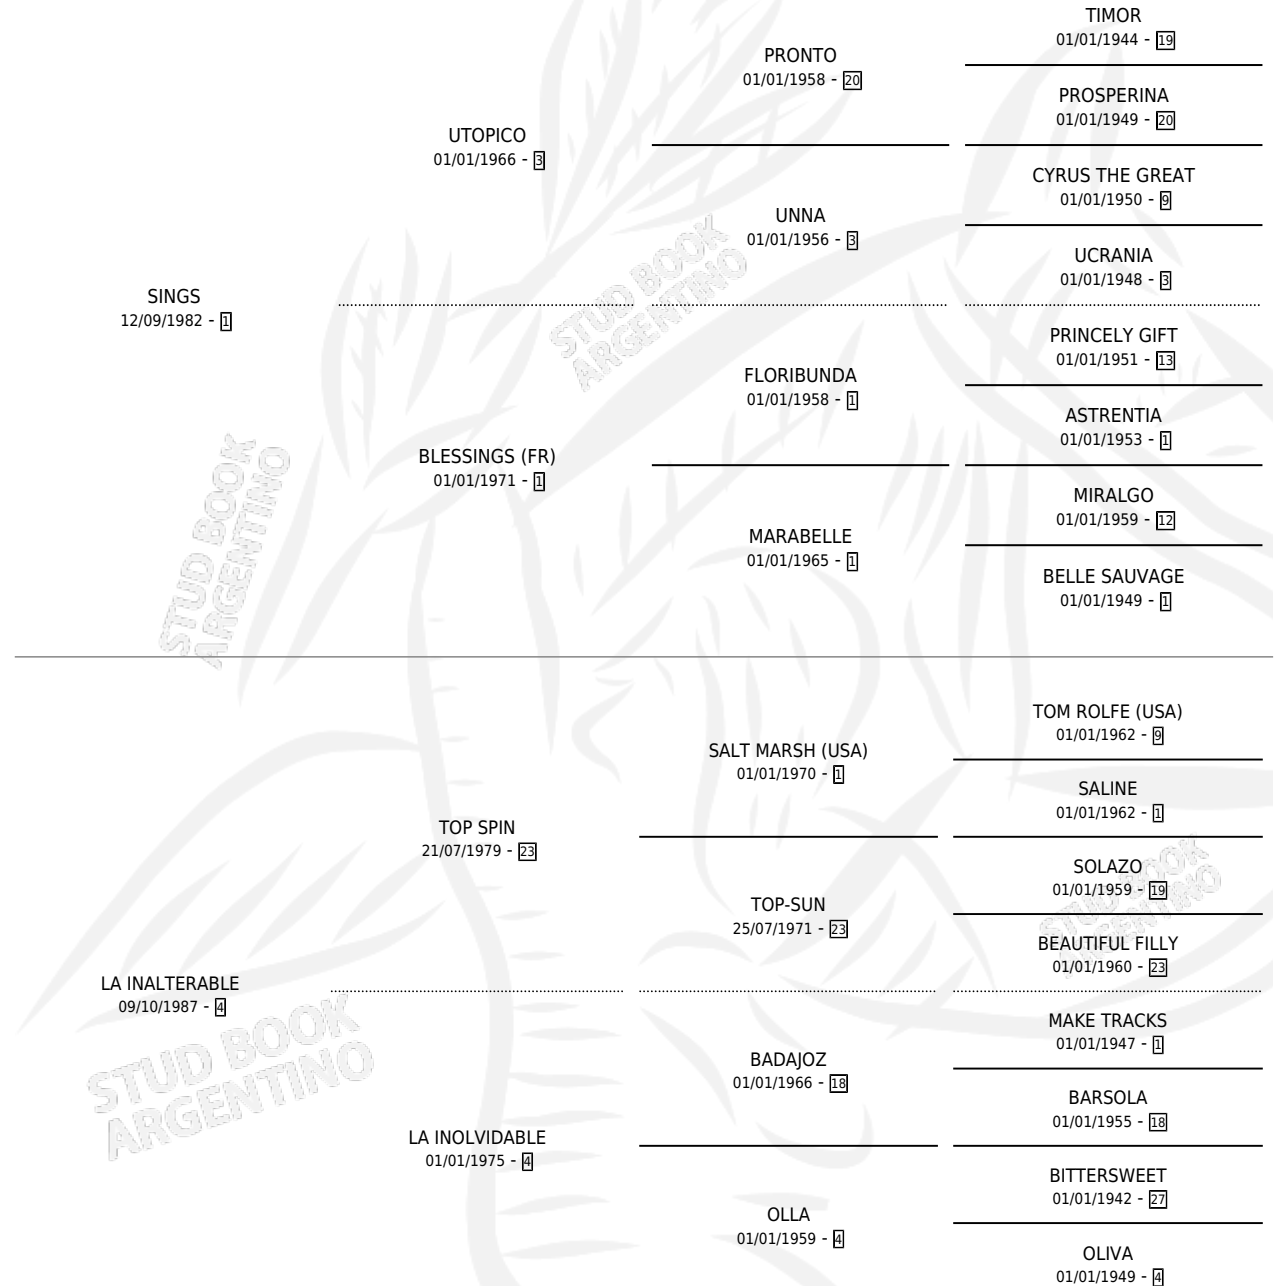

SOLBADA

por SINGS y LA INALTERABLE por TOP SPIN

Argentina · Hembra · Alazan · SP · 29/10/2000
Familia 4-n · Volumen 37

ESTADO

TIPIFICACIÓN SANGUÍNEA	✓
TIPIFICACIÓN POR ADN	✓
PASAPORTE	X
IDENTIFICACIÓN POR MICROCHIP	X
REPRODUCTOR	✓

Lugar de nacimiento: Campo particular

Criador: Castaldo Ricardo Arturo

~

HIJOS

	MACHOS	HEMBRAS
2 NACIERON	1	1
1 CORRIERON	1	0

SIN ACTUACIONES

PEDIGREE

CAMPAÑA

Solo carreras oficiales de Argentina

POR EDAD

EDAD	CC	1°	2°	3°	4°	5°	NP	CLC	CLG	CLCG1	CLGG1	IMPORTE	GANANCIA / CC
4 AÑOS	3	0	0	0	1	0	2	0	0	0	0	\$1,100	\$367
5 AÑOS	5	1	1	1	0	1	1	0	0	0	0	\$11,600	\$2,320
TOTALES	8	1	1	1	1	1	3	0	0	0	0	\$12,700	\$1,588
%		12.5%	12.5%	12.5%	12.5%	12.5%	37.5%	0.0%	0.0%	0.0%	0.0%		