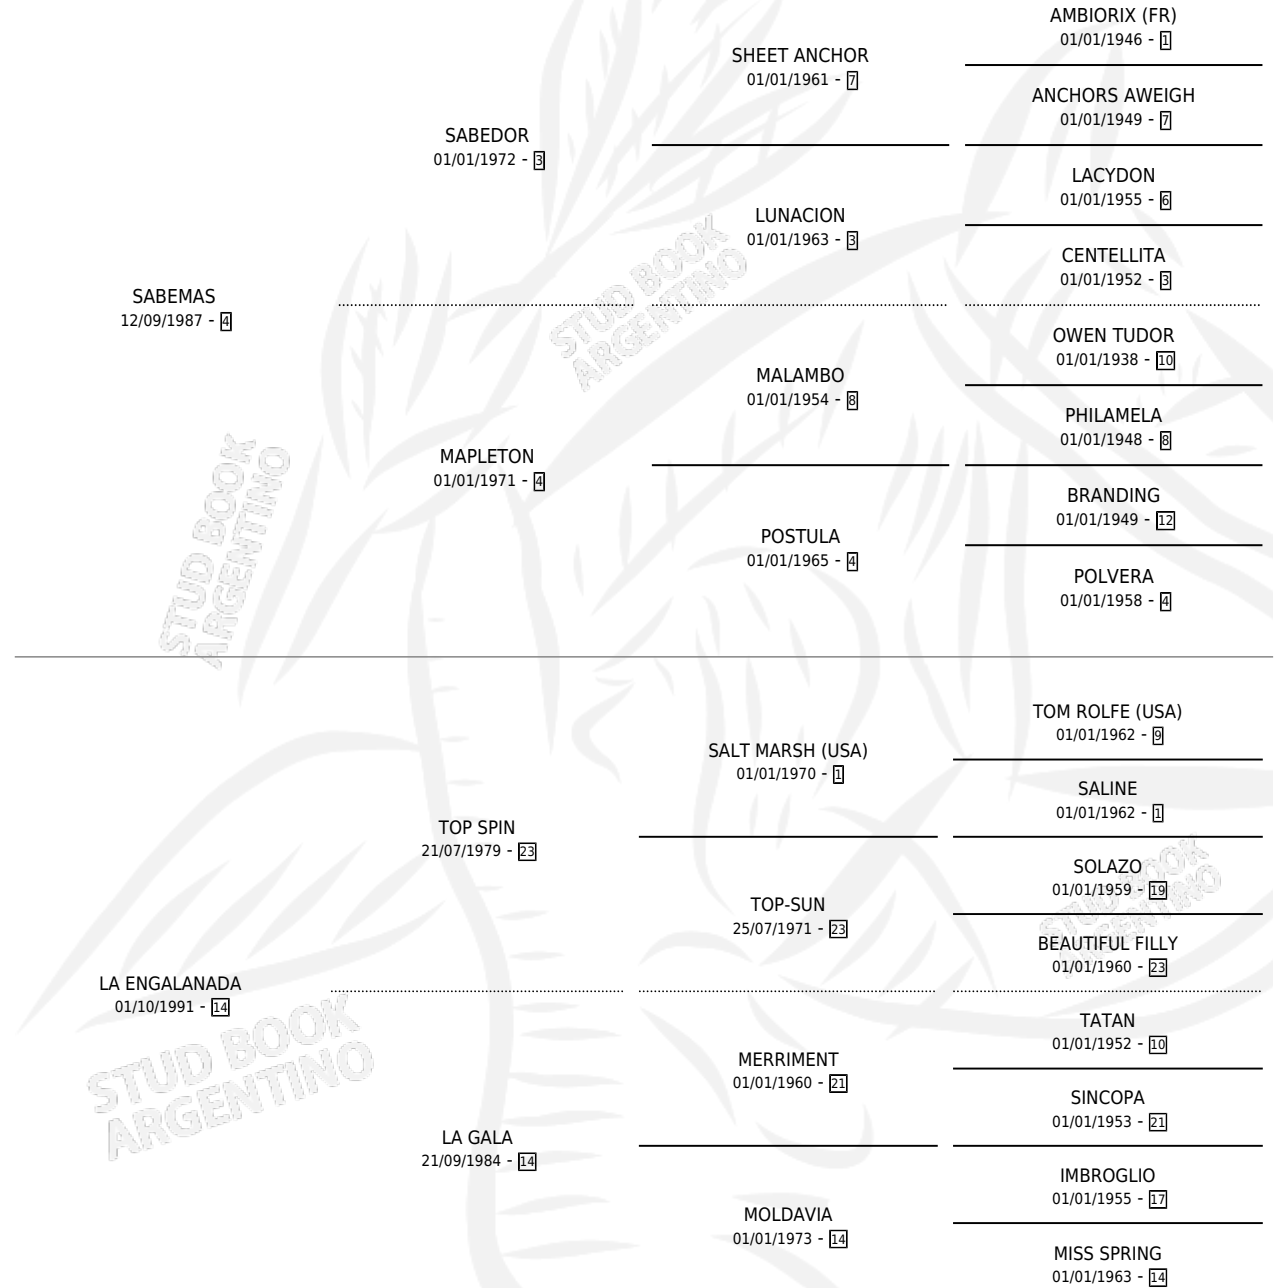

MAS QUERIDO

por SABEMAS y LA ENGANADA por TOP SPIN

Argentina · Macho · Alazan · SP · 05/11/2000
Familia 14-f · Volumen 37

ESTADO

TIPIFICACIÓN SANGUÍNEA	X
TIPIFICACIÓN POR ADN	X
PASAPORTE	X
IDENTIFICACIÓN POR MICROCHIP	X
REPRODUCTOR	X

Lugar de nacimiento: La Guarida

Criador: Sin dato

PEDIGREE

MAS QUERIDO

Datos oficiales del Stud Book Argentino

Documento generado el 04/05/2026

studbook.org.ar