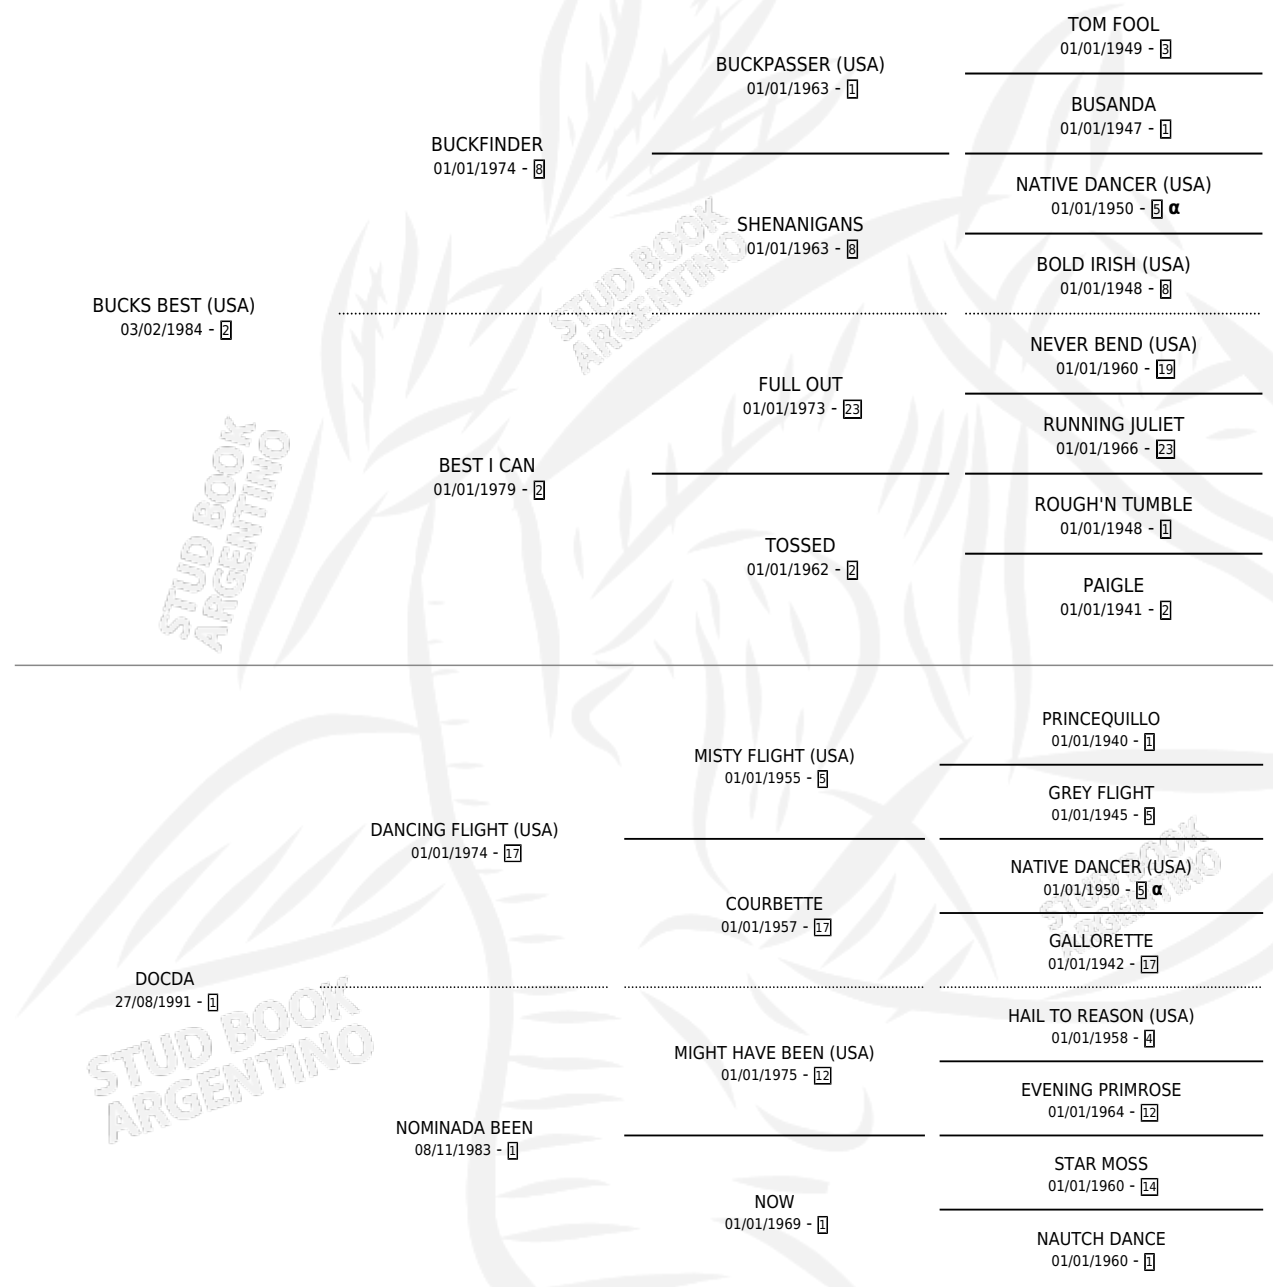

Lugar de nacimiento: Traslasierra

Criador: Sin dato

~

HIJOS

	MACHOS	HEMBRAS
1 NACIERON	1	0
SIN ACTUACIONES		

PEDIGREE

INBREEDING : α

CAMPAÑA

Solo carreras oficiales de Argentina

POR EDAD

EDAD	CC	1°	2°	3°	4°	5°	NP	CLC	CLG	CLCG1	CLGG1	IMPORTE	GANANCIA / CC
4 AÑOS	3	0	0	0	0	0	3	0	0	0	0	\$0	\$0
5 AÑOS	5	1	1	0	0	1	2	0	0	0	0	\$9,950	\$1,990
6 AÑOS	1	1	0	0	0	0	0	0	0	0	0	\$11,000	\$11,000
7 AÑOS	1	0	0	0	0	0	1	0	0	0	0	\$0	\$0
TOTALES	10	2	1	0	0	1	6	0	0	0	0	\$20,950	\$2,095
%		20.0%	10.0%	0.0%	0.0%	10.0%	60.0%	0.0%	0.0%	0.0%	0.0%		