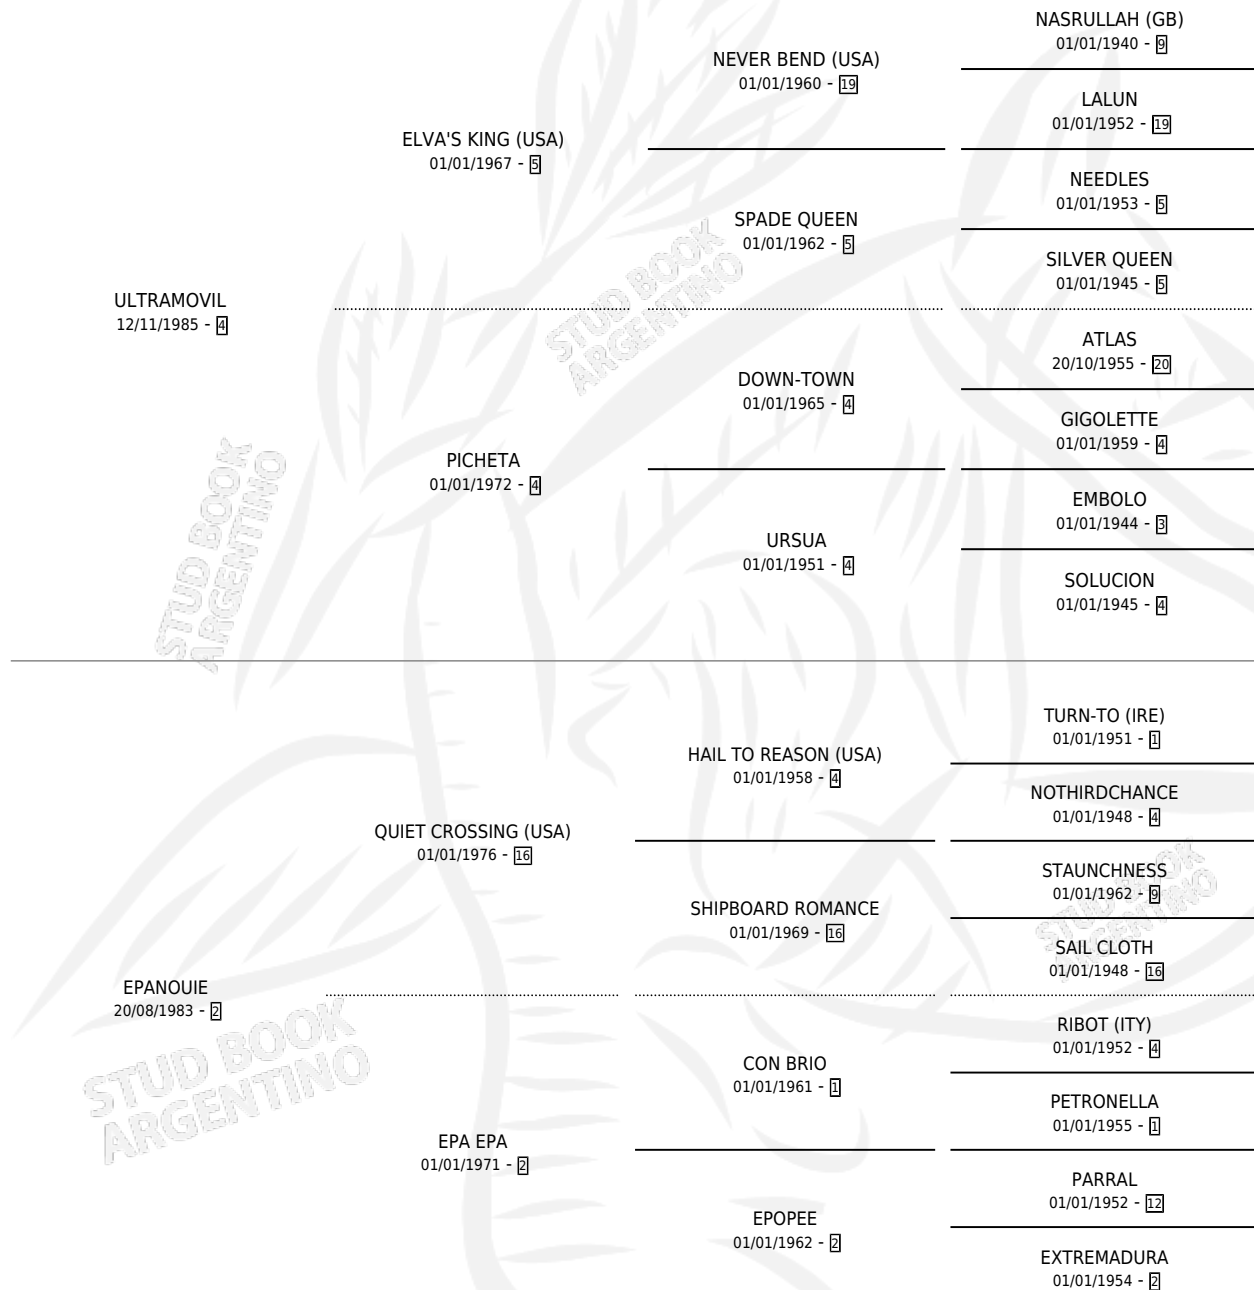

ULTRA GENIO

por **ULTRAMOVIL** y **EPANOUIE** por **QUIET CROSSING**
(USA)

Argentina · Macho · Zaino · SP · 26/11/2000
Familia 2-n · Volumen 37

ESTADO

TIPIFICACIÓN SANGUÍNEA	✓
TIPIFICACIÓN POR ADN	X
PASAPORTE	X
IDENTIFICACIÓN POR MICROCHIP	X
REPRODUCTOR	X

Lugar de nacimiento: Traslasierra
Criador: Rojo Oscar Alberto

PEDIGREE