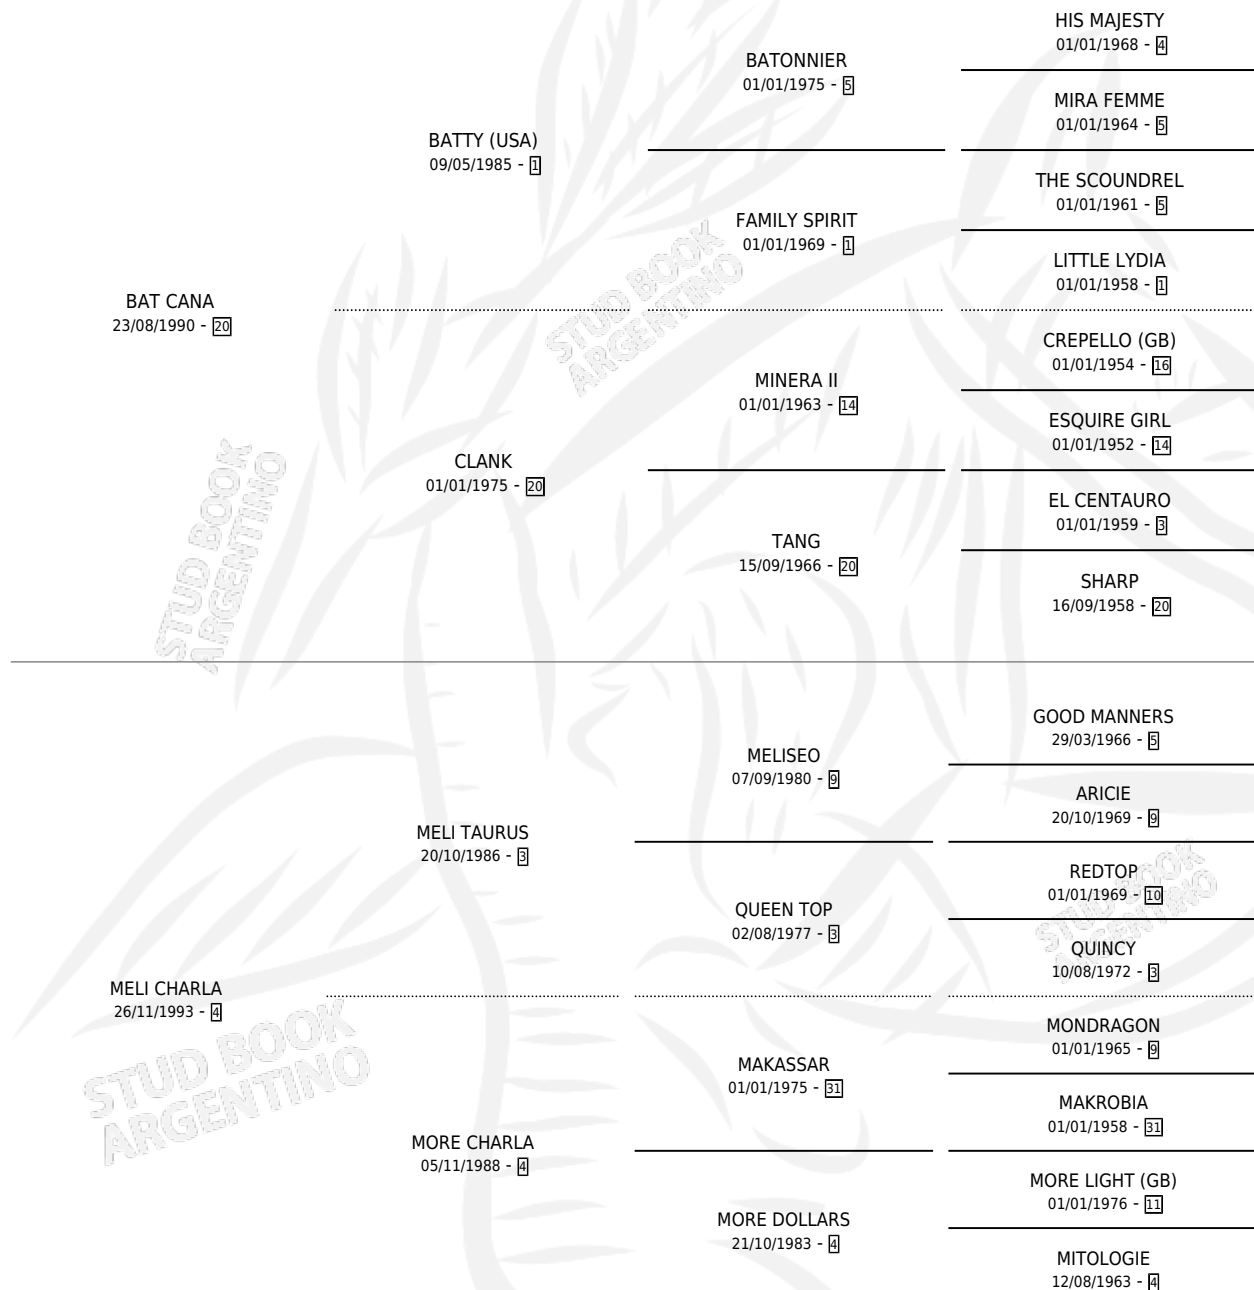

ROMANTICA MELI

por **BAT CANA** y **MELI CHARLA** por **MELI TAURUS**

Argentina · Hembra · Alazan · SP · 01/11/2000
Familia 4-o · Volumen 37

ESTADO

TIPIFICACIÓN SANGUÍNEA	✓
TIPIFICACIÓN POR ADN	✓
PASAPORTE	X
IDENTIFICACIÓN POR MICROCHIP	X
REPRODUCTOR	✓

Lugar de nacimiento: Rosa Negra

Criador: Sin dato

~

HIJOS

	MACHOS	HEMBRAS
5 NACIERON	4	1
1 CORRIERON	0	1
1 GANARON	0	1
0 GANADORES CL	0 GANADORES GR	0 GANADORES G1

PEDIGREE

S

mientos 5 / Efectividad 55.56%

PADRILLO	PRODUCTO	CRIADOR	1ER SERVICIO	ÚLTIMO SERVICIO
CATCH A BEAST	∅		22/10/2014	24/12/2014
CANDINO	CANDY CALAVERA (M A, 15/09/2013)	SIN DATO	28/08/2012	23/09/2012
CANDINO	∅		24/11/2011	28/11/2011
CANDINO	REY CANDY (M A, 09/09/2011)	SIN DATO	08/09/2010	10/09/2010
CANDINO	CANDY RUBIO (M A, 22/08/2009)	SIN DATO	21/08/2008	25/08/2008
FREAK POWER	ROMANTICO POWER (M A, 15/09/2007)	SIN DATO	16/09/2006	18/09/2006
LORD BARON	∅		08/10/2005	12/10/2005
LORD BARON	ROMANTICA LADY (H A, 30/09/2005)	SIN DATO	25/10/2004	27/10/2004
LORD BARON	∅		16/10/2003	18/10/2003