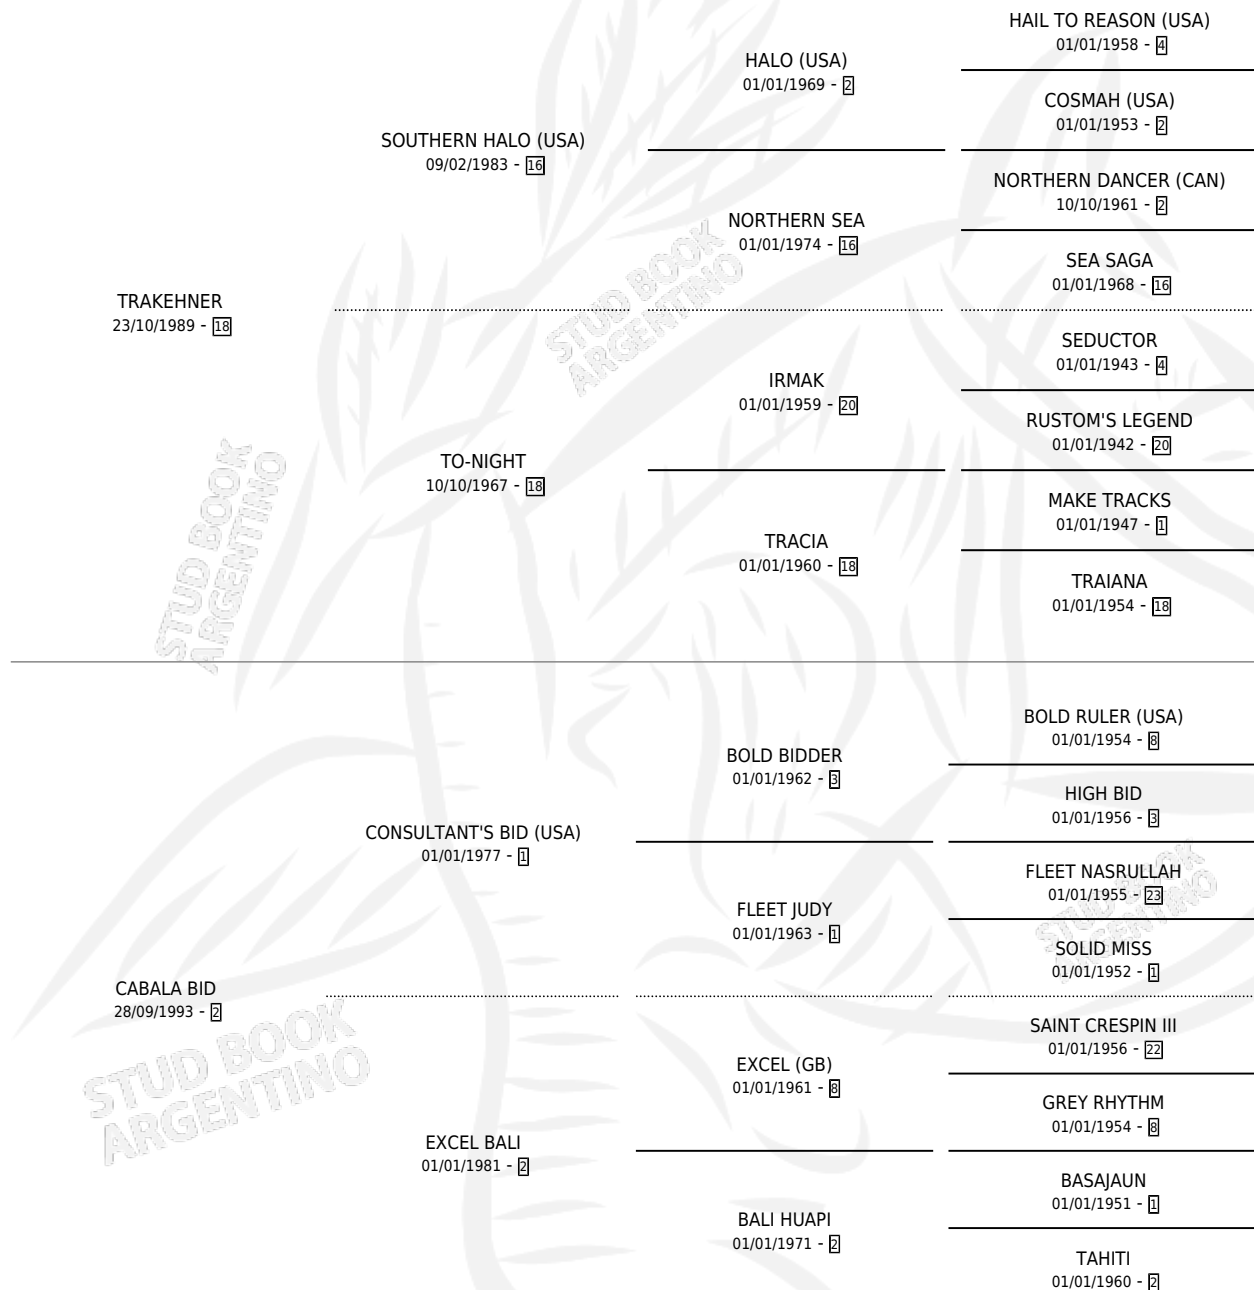

FEDERICO BID

por **TRAKEHNER** y **CABALA BID** por **CONSULTANT'S BID** (USA)

Argentina · Macho · Alazan · SP · 08/10/2000
Familia 2-h · Volumen 37

ESTADO

TIPIFICACIÓN SANGUÍNEA	✓
TIPIFICACIÓN POR ADN	X
PASAPORTE	X
IDENTIFICACIÓN POR MICROCHIP	X
REPRODUCTOR	X

Lugar de nacimiento: Horizonte
Criador: Sin dato

PEDIGREE