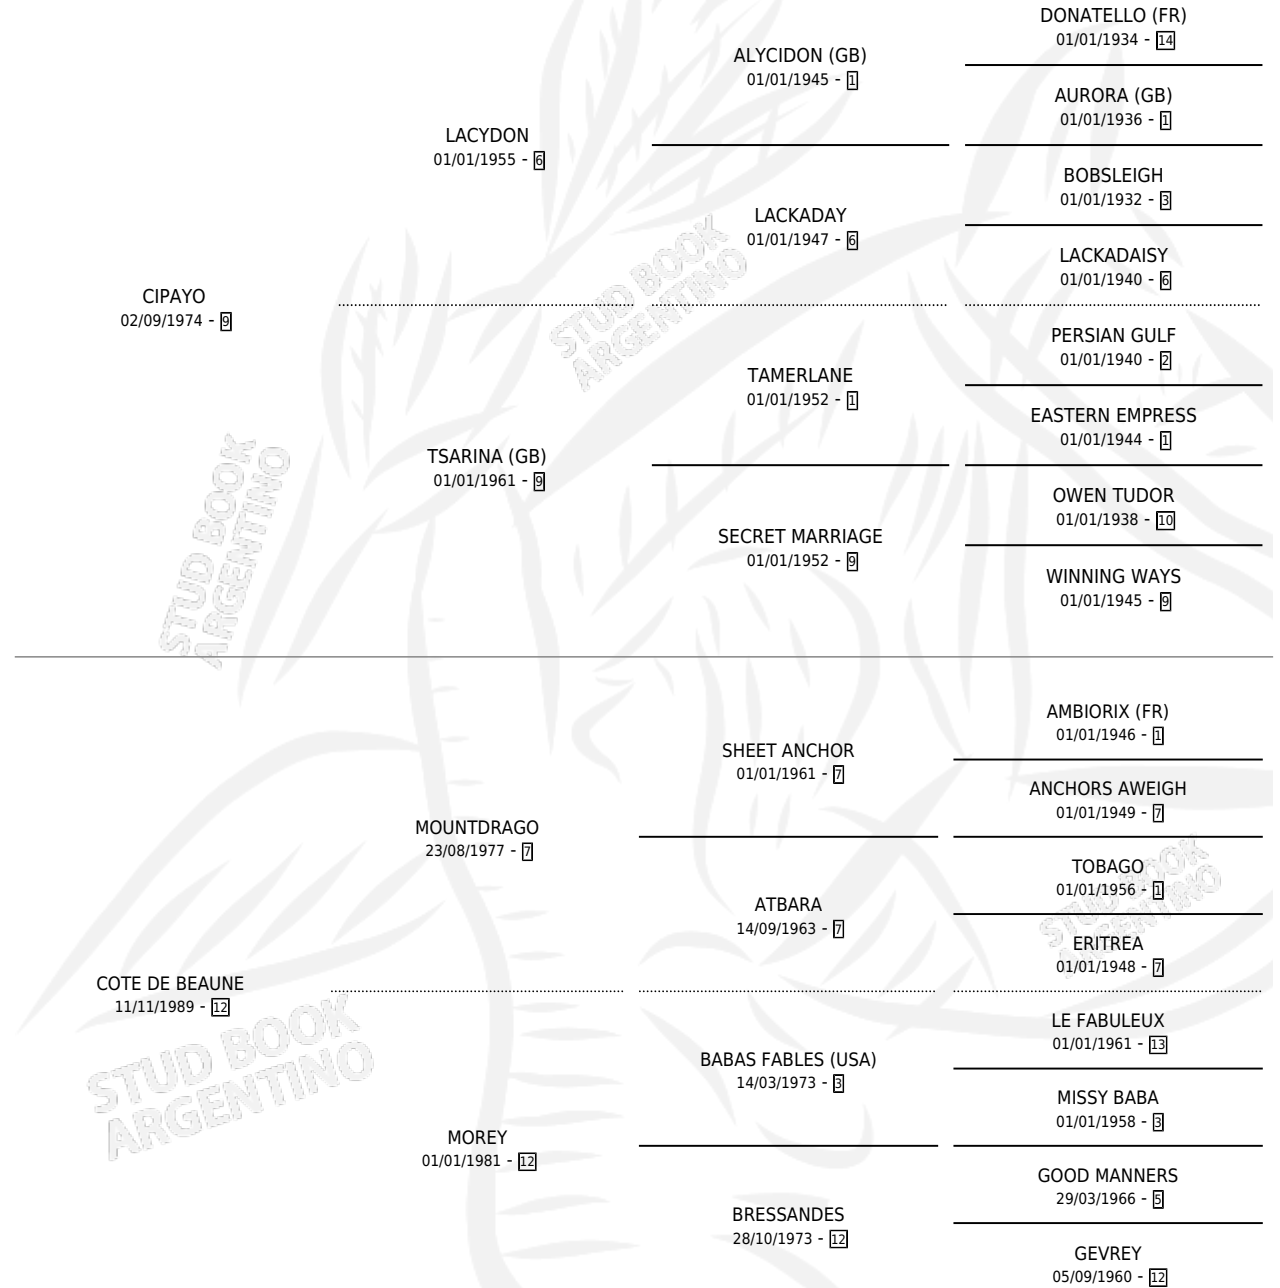

COTE D'AMOUR

por CIPAYO y COTE DE BEAUNE por MOUNTDRAGO

Argentina · Macho · Alazan · SP · 02/11/2000
Familia 12-d · Volumen 37

ESTADO

TIPIFICACIÓN SANGUÍNEA	✓
TIPIFICACIÓN POR ADN	✓
PASAPORTE	X
IDENTIFICACIÓN POR MICROCHIP	X
REPRODUCTOR	✓

Lugar de nacimiento: Los Irlandeses

Criador: Sin dato

~

HIJOS

	MACHOS	HEMBRAS
16 NACIERON	8	8
SIN ACTUACIONES		

PEDIGREE