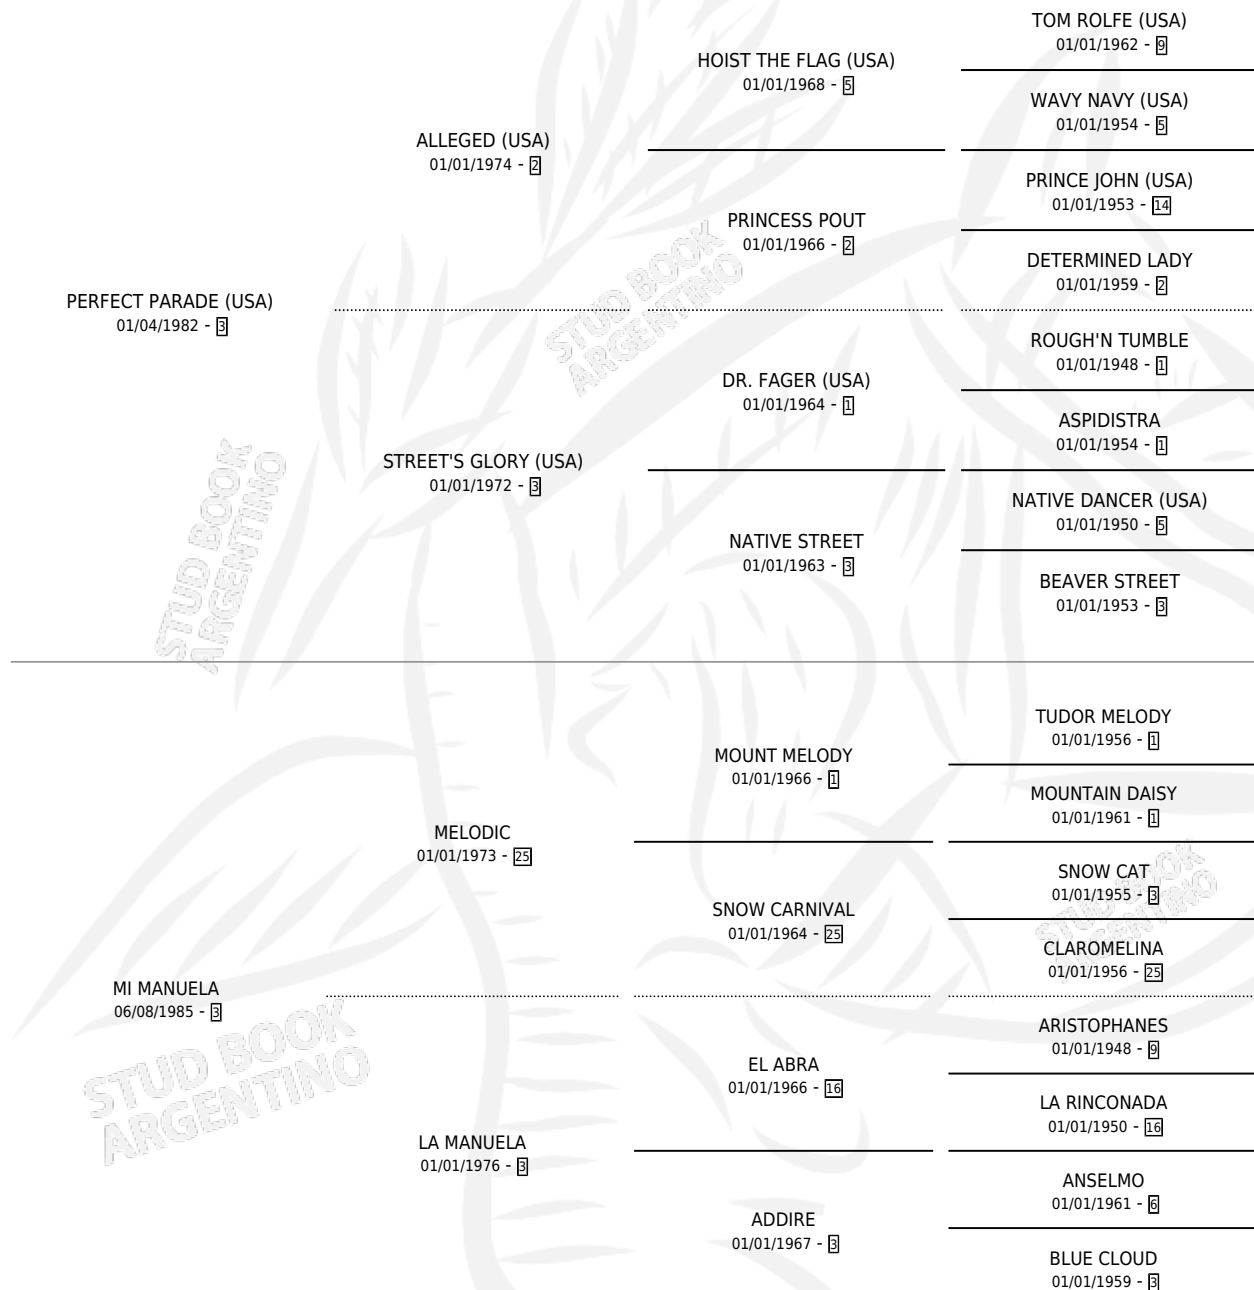

MY PERFECT

por PERFECT PARADE (USA) y MI MANUELA por MELODIC

Argentina · Hembra · Tordillo · SP · 07/11/2000
Familia 3-e · Volumen 37

ESTADO

TIPIFICACIÓN SANGUÍNEA	✓
TIPIFICACIÓN POR ADN	✓
PASAPORTE	X
IDENTIFICACIÓN POR MICROCHIP	X
REPRODUCTOR	✓

Lugar de nacimiento: Panamericano

Criador: Contarino Jose Gabriel

~

HIJOS

	MACHOS	HEMBRAS
6 NACIERON	3	3
1 CORRIERON	1	0

SIN ACTUACIONES

PEDIGREE

CAMPAÑA

Solo carreras oficiales de Argentina

POR EDAD

EDAD	CC	1°	2°	3°	4°	5°	NP	CLC	CLG	CLCG1	CLGG1	IMPORTE	GANANCIA / CC
3 AÑOS	2	0	0	0	0	0	2	0	0	0	0	\$0	\$0
4 AÑOS	2	0	0	0	0	0	2	0	0	0	0	\$0	\$0
TOTALES	4	0	0	0	0	0	4	0	0	0	0	\$0	\$0
%		0.0%	0.0%	0.0%	0.0%	0.0%	100%	0.0%	0.0%	0.0%	0.0%		