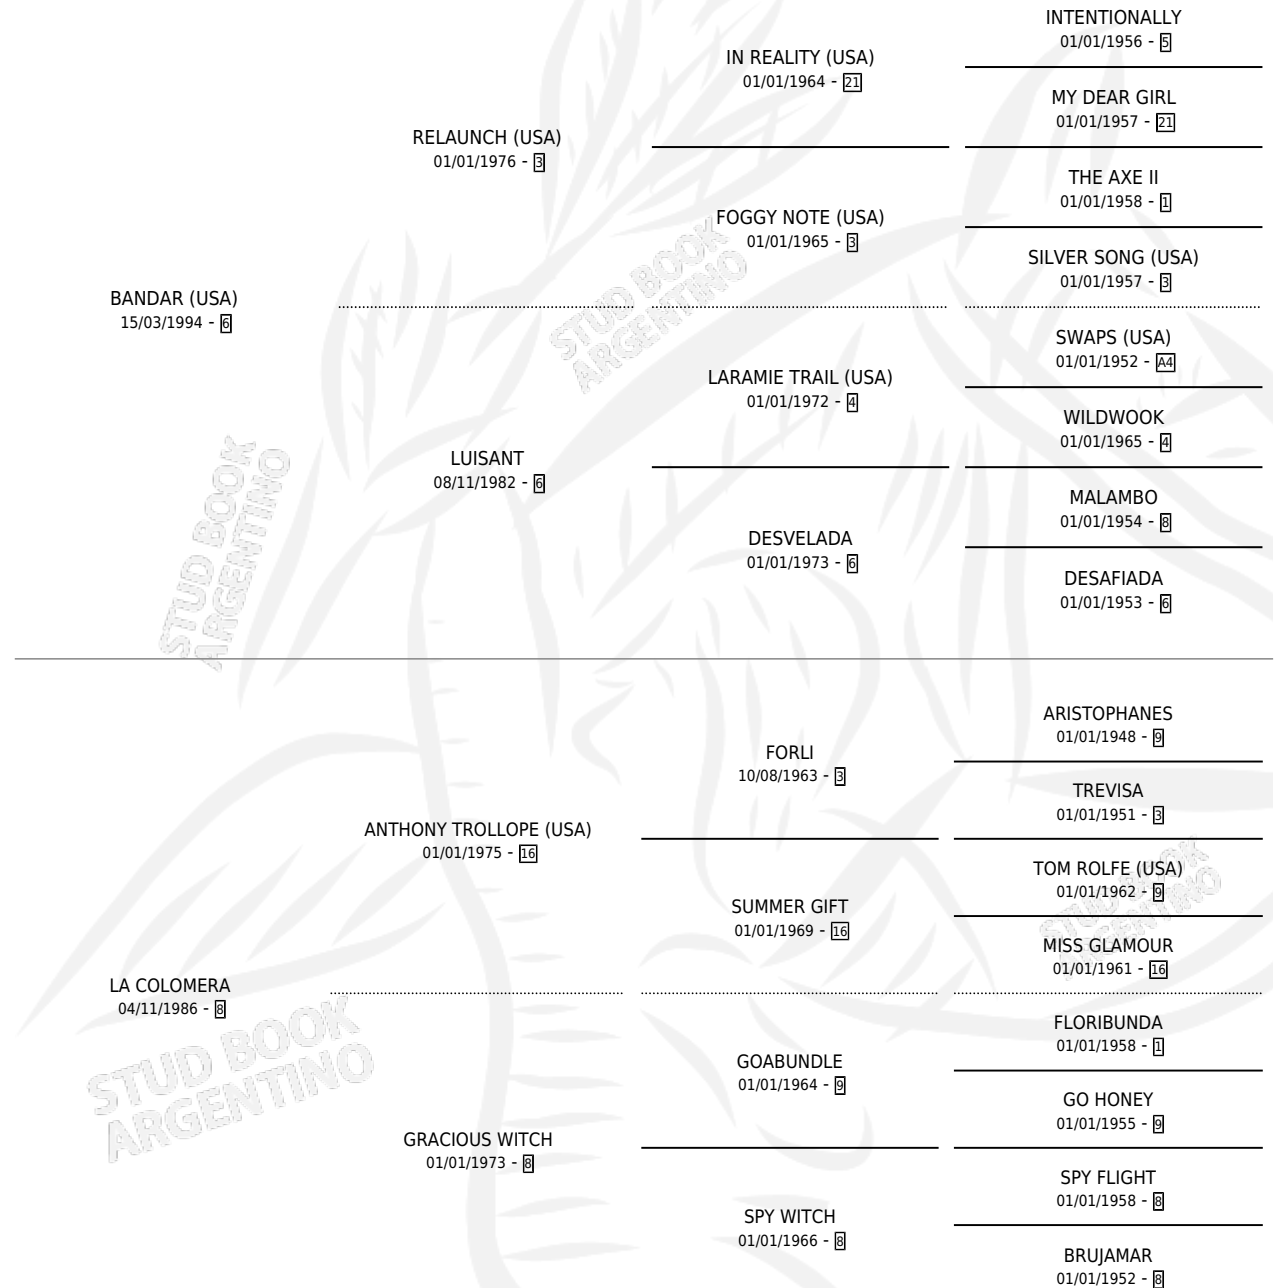

BAN COLOMBINA

por **BANDAR (USA)** y **LA COLOMERA** por **ANTHONY TROLLOPE (USA)**

Argentina · Hembra · Alazan · SP · 22/10/2000
Familia 8-c · Volumen 37

ESTADO

TIPIFICACIÓN SANGUÍNEA	✓
TIPIFICACIÓN POR ADN	✓
PASAPORTE	X
IDENTIFICACIÓN POR MICROCHIP	X
REPRODUCTOR	✓

Lugar de nacimiento: Los Irlandeses
Criador: Sin dato

~

HIJOS

	MACHOS	HEMBRAS
2 NACIERON	0	2
SIN ACTUACIONES		

PEDIGREE

CAMPAÑA

Solo carreras oficiales de Argentina

POR EDAD