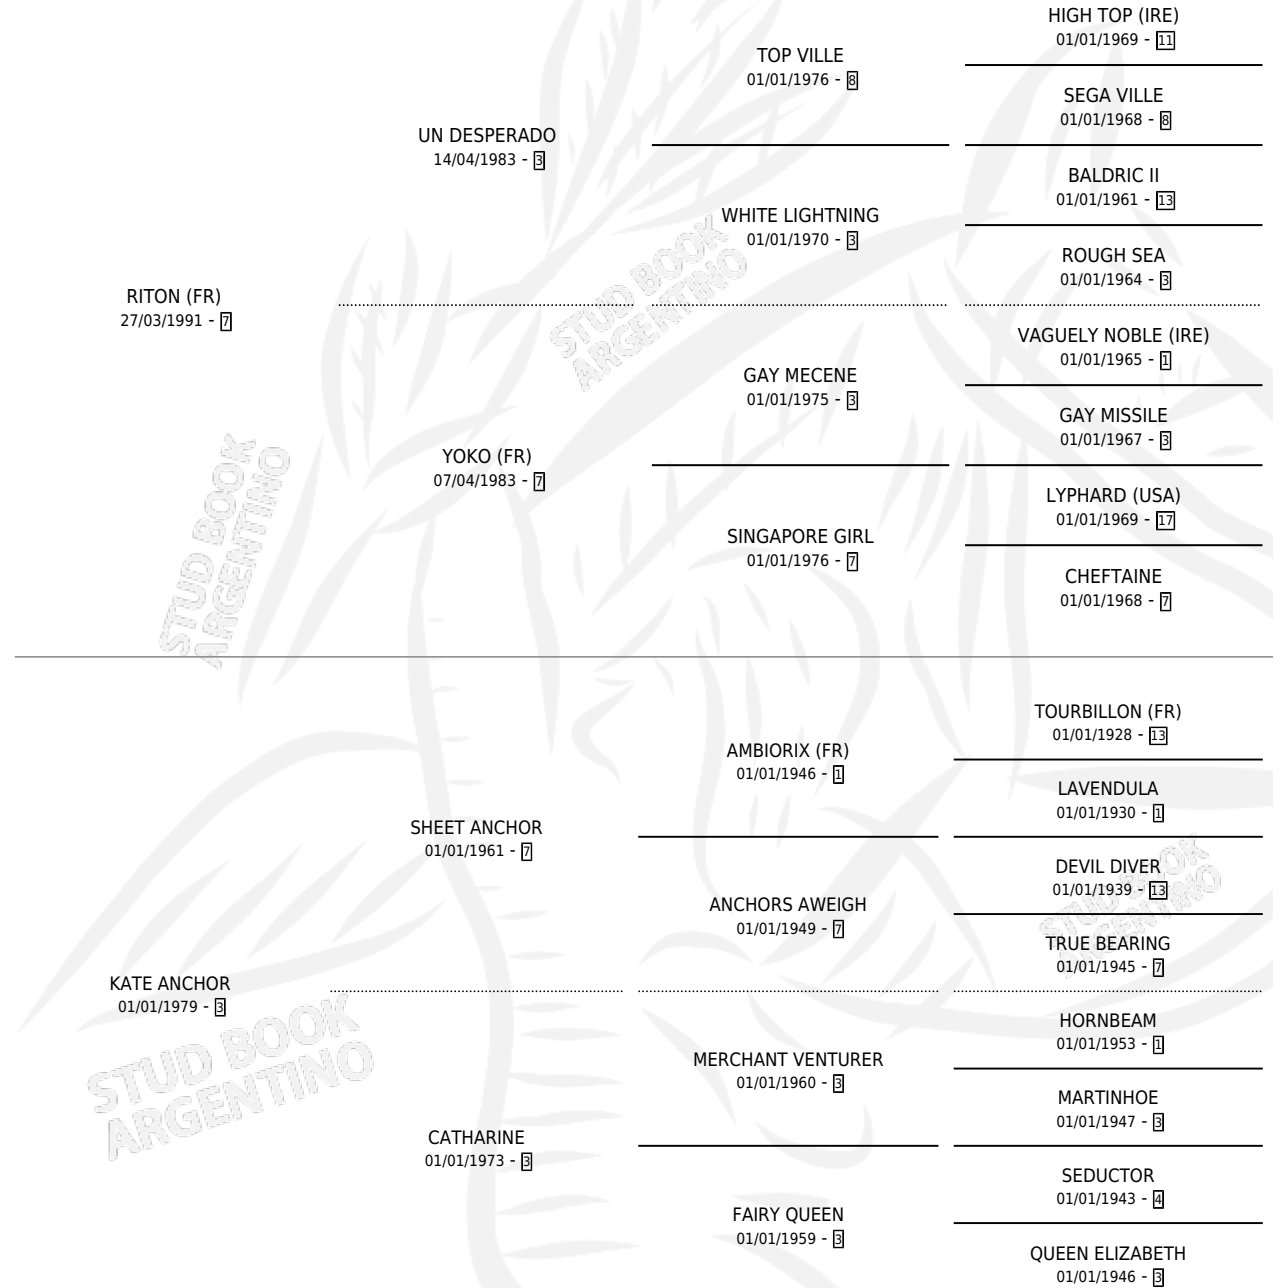

RITON ANCHOR

por RITON (FR) y KATE ANCHOR por SHEET ANCHOR

Argentina · Macho · Zaino Colorado · SP · 28/11/2000
Familia 3-j · Volumen 37

ESTADO

TIPIFICACIÓN SANGUÍNEA	✓
TIPIFICACIÓN POR ADN	X
PASAPORTE	X
IDENTIFICACIÓN POR MICROCHIP	X
REPRODUCTOR	X

Lugar de nacimiento: Los Irlandeses

Criador: Sin dato

PEDIGREE

CAMPAÑA

Solo carreras oficiales de Argentina

POR EDAD

EDAD	CC	1°	2°	3°	4°	5°	NP	CLC	CLG	CLCG1	CLGG1	IMPORTE	GANANCIA / CC
5 AÑOS	3	0	1	0	1	0	1	0	0	0	0	\$2,925	\$975
TOTALES	3	0	1	0	1	0	1	0	0	0	0	\$2,925	\$975
%		0.0%	33.3%	0.0%	33.3%	0.0%	33.3%	0.0%	0.0%	0.0%	0.0%		