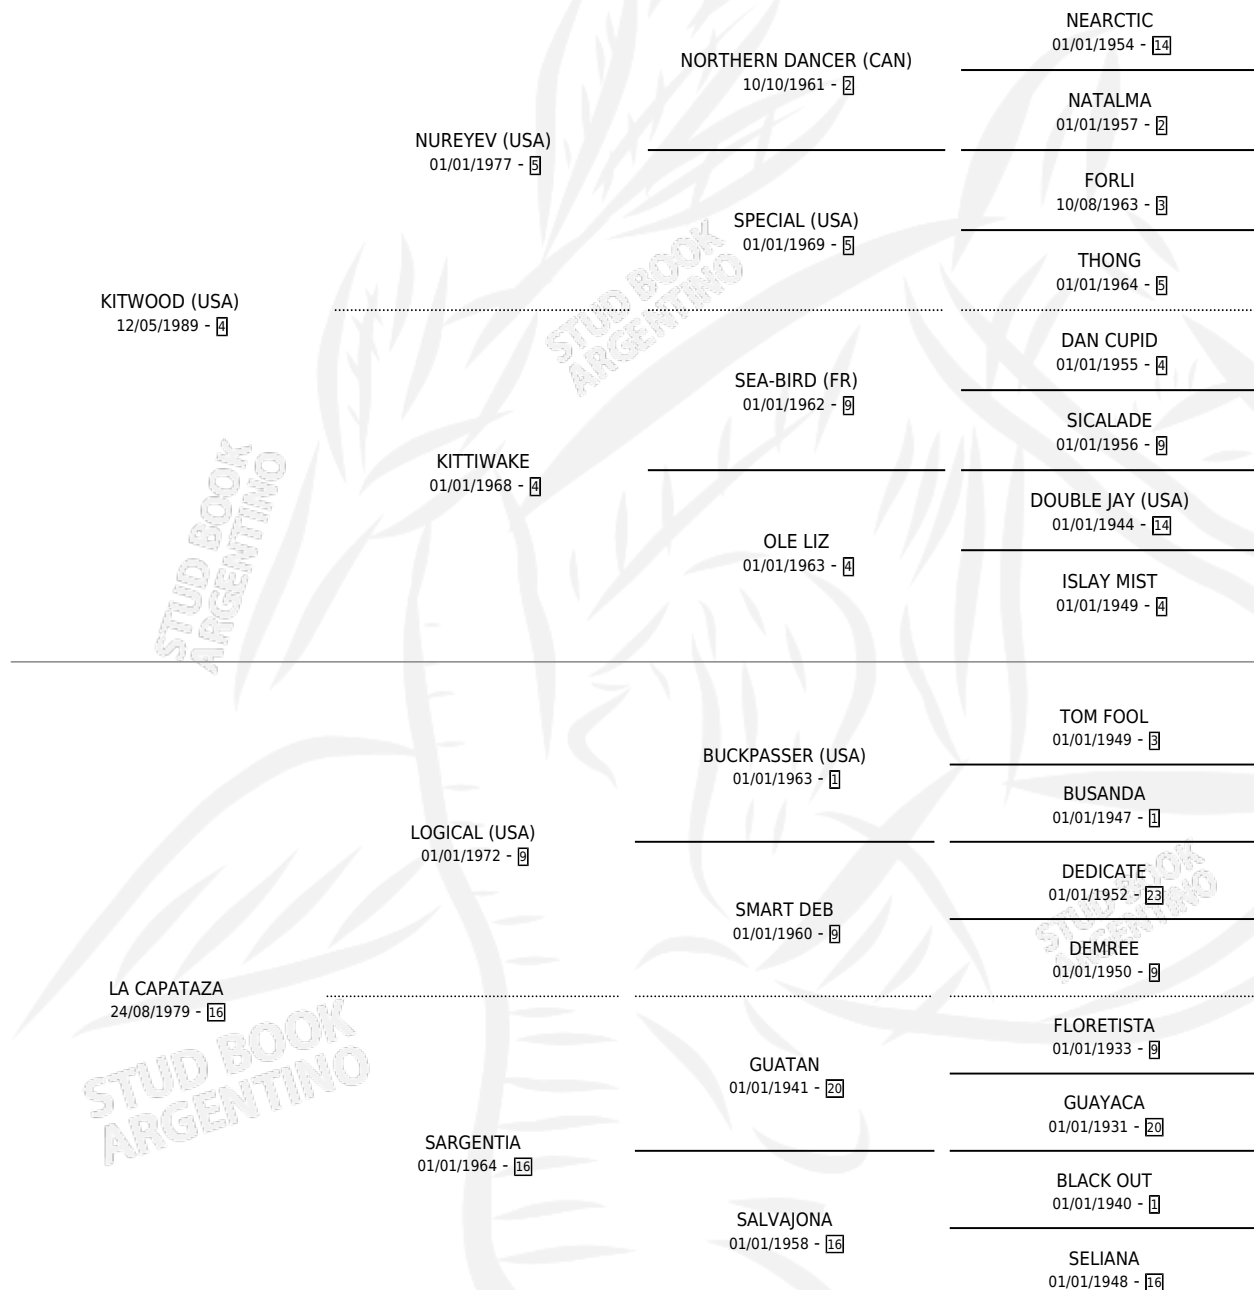

KIT CAPAZ

por KITWOOD (USA) y LA CAPATAZA por LOGICAL (USA)

Argentina · Hembra · Zaino · SP · 21/10/2000
Familia 16-e · Volumen 37

ESTADO

TIPIFICACIÓN SANGUÍNEA	✓
TIPIFICACIÓN POR ADN	✓
PASAPORTE	X
IDENTIFICACIÓN POR MICROCHIP	X
REPRODUCTOR	✓

Lugar de nacimiento: Los Irlandeses

Criador: Sin dato

~

HIJOS

	MACHOS	HEMBRAS
9 NACIERON	4	5
4 CORRIERON	2	2

SIN ACTUACIONES

PEDIGREE

S

cimientos 9 / Efectividad 81.82%

PADRILLO	PRODUCTO	CRIADOR	1ER SERVICIO	ÚLTIMO SERVICIO
SOUTH VALIDO	NAVE VICTORIA (H Z, 18/11/2015)	PARAJE VICTORIA	17/11/2014	19/11/2014
KIT CAPAZ	MONIKA ERTL VIC (H A, 02/11/2014)	PARAJE VICTORIA	02/12/2013	02/12/2013
Datos oficiales del Stud Book Argentino			20/12/2012	20/12/2012
Documento generado el 26/04/2026			28/11/2011	28/11/2011
RAINBOW PLUS	∅		16/10/2010	15/11/2010
studbook.org.ar	SER RICHARD (M Z, 20/11/2011)	GARCIA MANUEL FRANCISCO	28/09/2009	28/09/2009
SKAGWAY (USA)	MERCEDES WANG (H A, 15/09/2010)	GARCIA MANUEL FRANCISCO	25/09/2008	27/09/2008
RAINBOW PLUS	DEL POTRO PLUS (M A, 13/09/2009)	GARCIA MANUEL FRANCISCO	11/09/2007	11/09/2007
RAINBOW PLUS	SER MANOLO (M Z, 01/09/2008)	GARCIA MANUEL FRANCISCO	08/09/2006	08/09/2006
RAIPEWALK (USA)	FRANCISCA SER (H A, 28/08/2007)	GARCIA MANUEL FRANCISCO	09/09/2005	09/09/2005
WESTERN BORDERS (USA)	LUCKY KIT (M ZD, 17/08/2006)	PEREZ NOEMI EDITH	26/08/2004	26/08/2004
LUCKY ROBERTO (USA)	SLEW CAPAZ (H T, 05/08/2005)	PEREZ NOEMI EDITH		
SLEW GIN FIZZ (USA)	•MURIÓ EL 28/02/2015•			