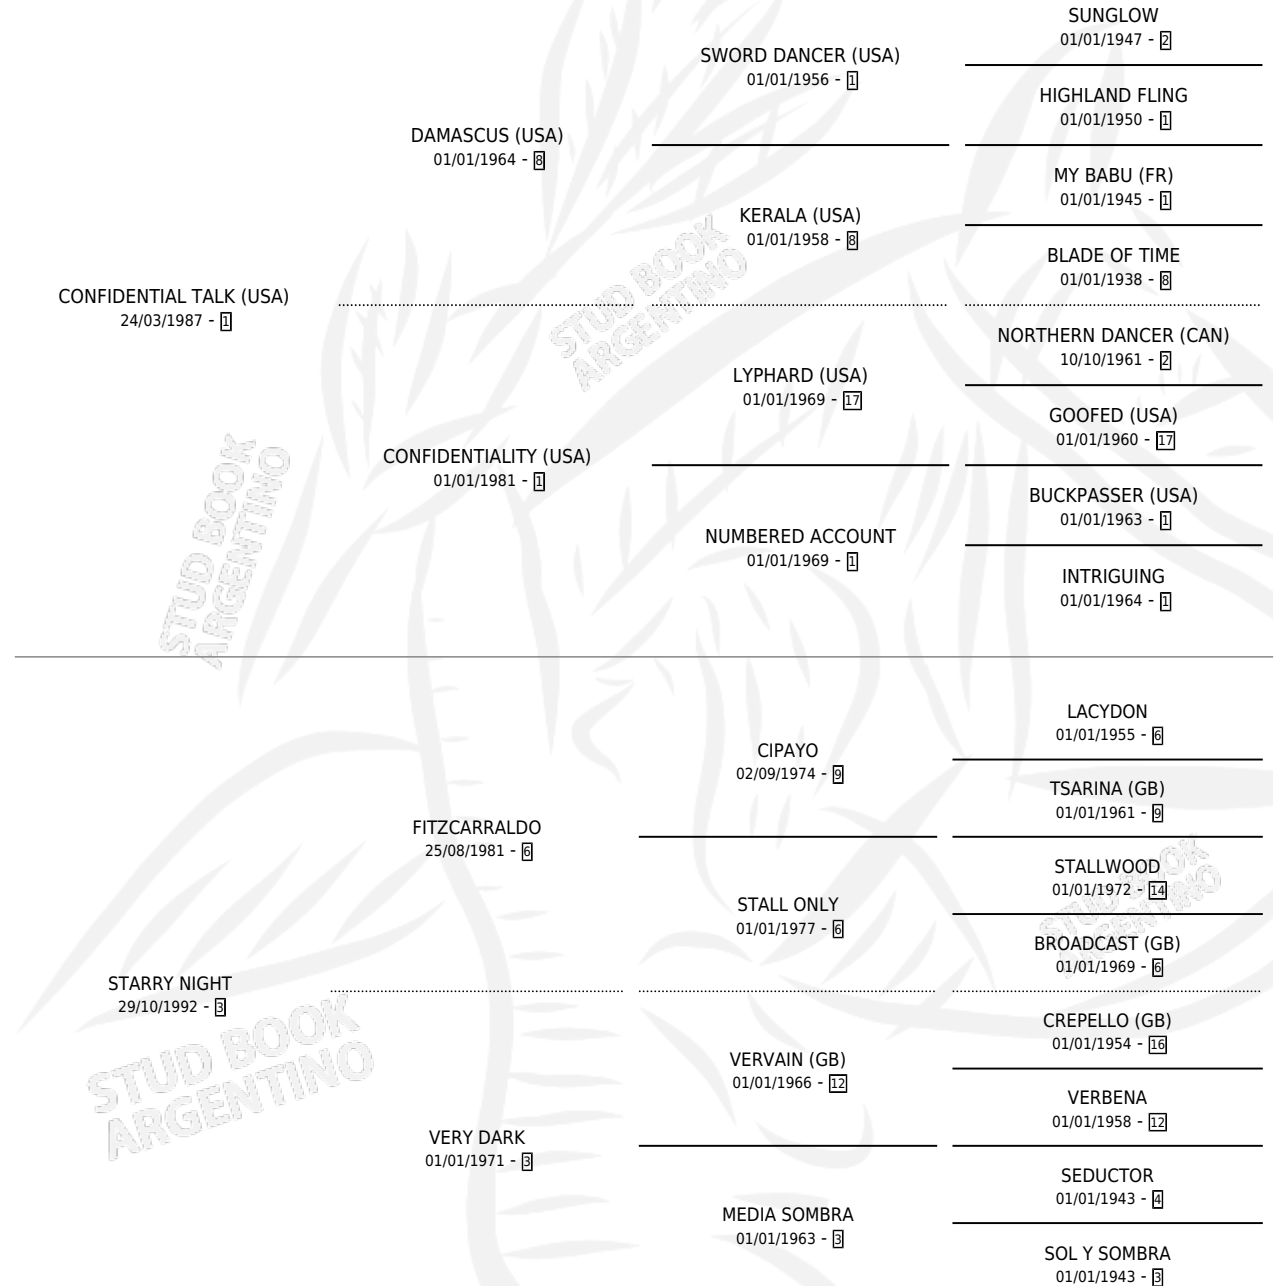

STARRY TALK

por CONFIDENTIAL TALK (USA) y STARRY NIGHT por FITZCARRALDO

Argentina · Macho · Zaino · SP · 03/10/2000
Familia 3-n · Volumen 37

ESTADO

TIPIFICACIÓN SANGUÍNEA	✓
TIPIFICACIÓN POR ADN	X
PASAPORTE	X
IDENTIFICACIÓN POR MICROCHIP	X
REPRODUCTOR	X

Lugar de nacimiento: Vacacion

Criador: Vacacion

PEDIGREE

~

CAMPAÑA

Solo carreras oficiales de Argentina

POR EDAD

EDAD	CC	1°	2°	3°	4°	5°	NP	CLC	CLG	CLCG1	CLGG1	IMPORTE	GANANCIA / CC
3 AÑOS	8	1	1	0	2	3	1	0	0	0	0	\$14,373	\$1,797
6 AÑOS	1	0	0	1	0	0	0	0	0	0	0	\$1,800	\$1,800
7 AÑOS	9	2	2	2	0	0	3	0	0	0	0	\$42,500	\$4,722
8 AÑOS	1	0	0	0	0	0	1	0	0	0	0	\$0	\$0
TOTALES	19	3	3	3	2	3	5	0	0	0	0	\$58,673	\$3,088
%		15.8%	15.8%	15.8%	10.5%	15.8%	26.3%	0.0%	0.0%	0.0%	0.0%		