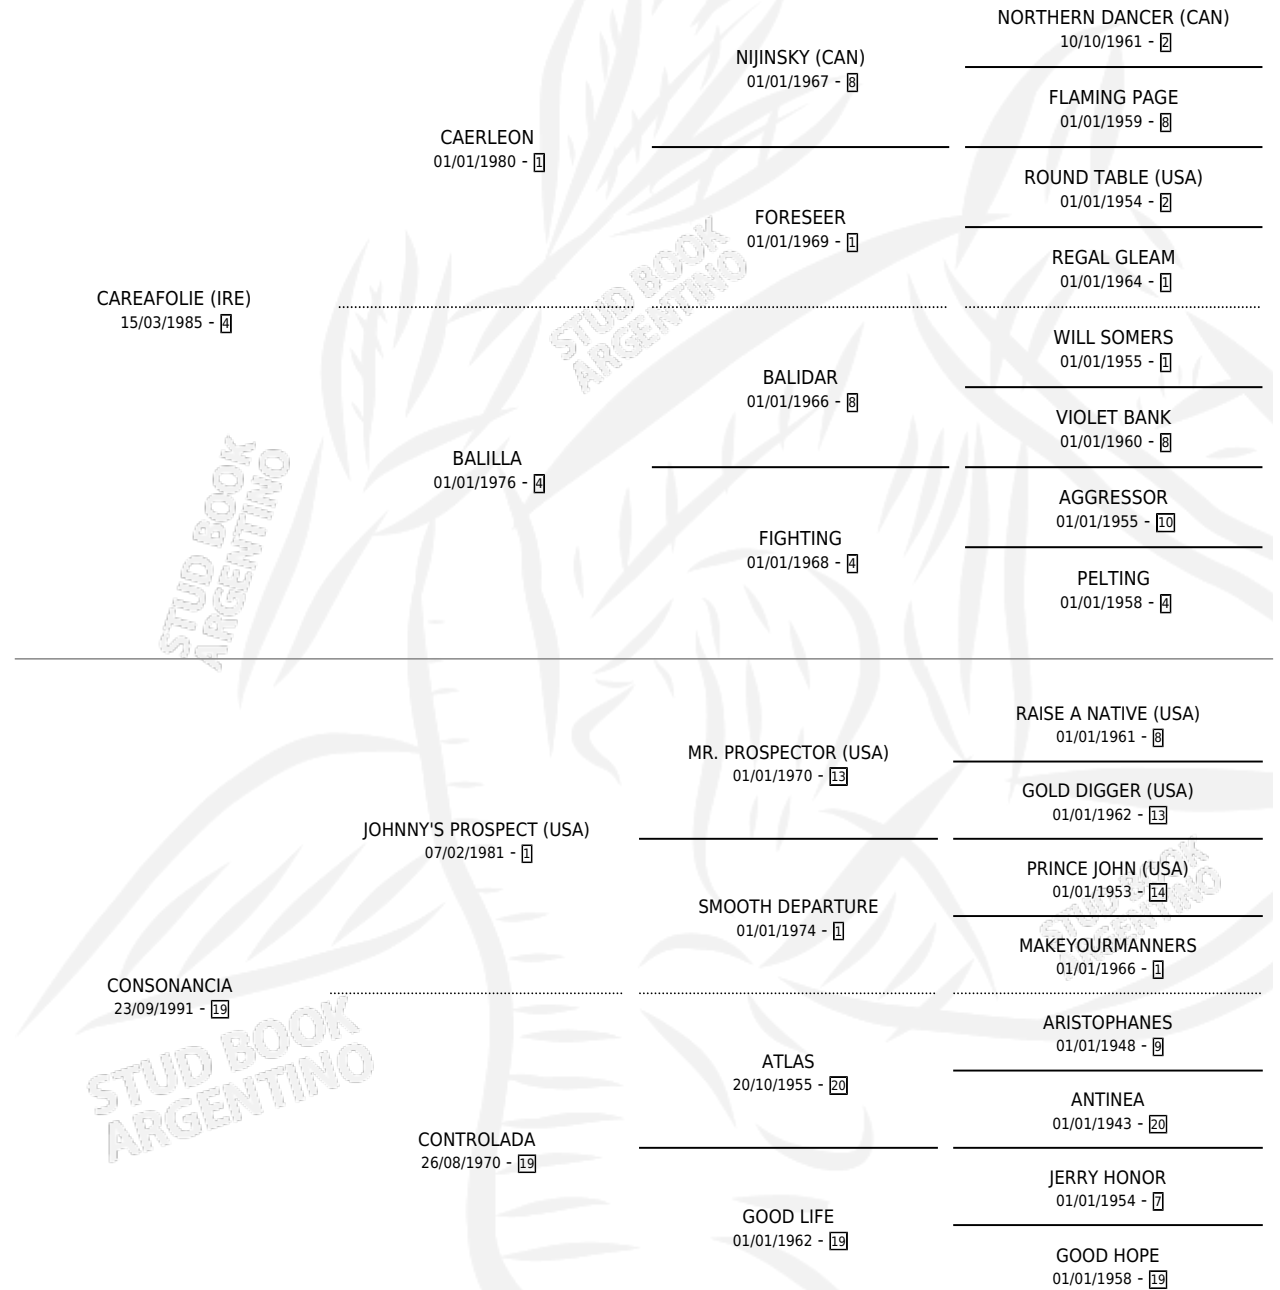

EL CONSUELO

por CAREAFOLIE (IRE) y CONSONANCIA por JOHNNY'S PROSPECT (USA)

Argentina · Macho · Zaino · SP · 31/10/2000
Familia 19-c · Volumen 37

ESTADO

TIPIFICACIÓN SANGUÍNEA	✓
TIPIFICACIÓN POR ADN	X
PASAPORTE	X
IDENTIFICACIÓN POR MICROCHIP	X
REPRODUCTOR	X

Lugar de nacimiento: El Calden

Criador: Otero Juan Carlos

PEDIGREE