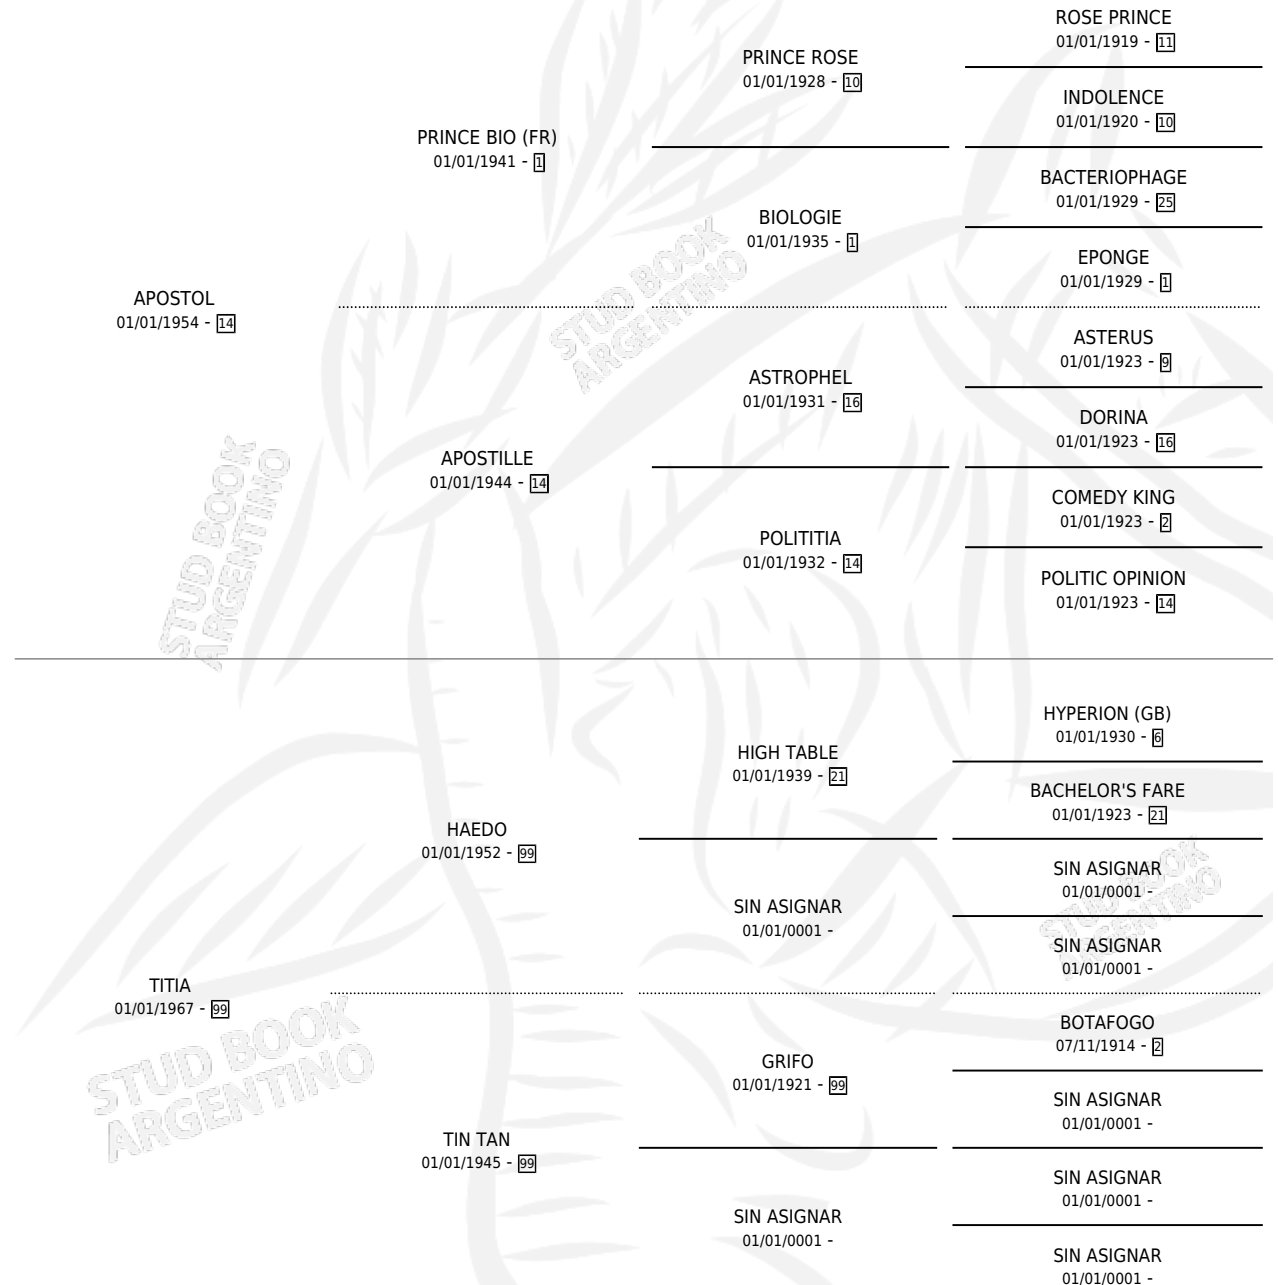

TITIRA

por APOSTOL y TITIA por HAEDO

Argentina · Hembra · Zaino · SP · 01/01/1973
Familia 99 · Volumen 28

ESTADO

TIPIFICACIÓN SANGUÍNEA	X
TIPIFICACIÓN POR ADN	X
PASAPORTE	X
IDENTIFICACIÓN POR MICROCHIP	X
REPRODUCTOR	✓

Lugar de nacimiento: Campo particular

Criador: Sin dato

PEDIGREE

S

mientos 0 / Efectividad 0.00%

PADRILLO	PRODUCTO	CRIADOR	1ER SERVICIO	ÚLTIMO SERVICIO
JERRY TARRITU	∅		28/10/1992	13/12/1992

TITIRA

Datos oficiales del Stud Book Argentino