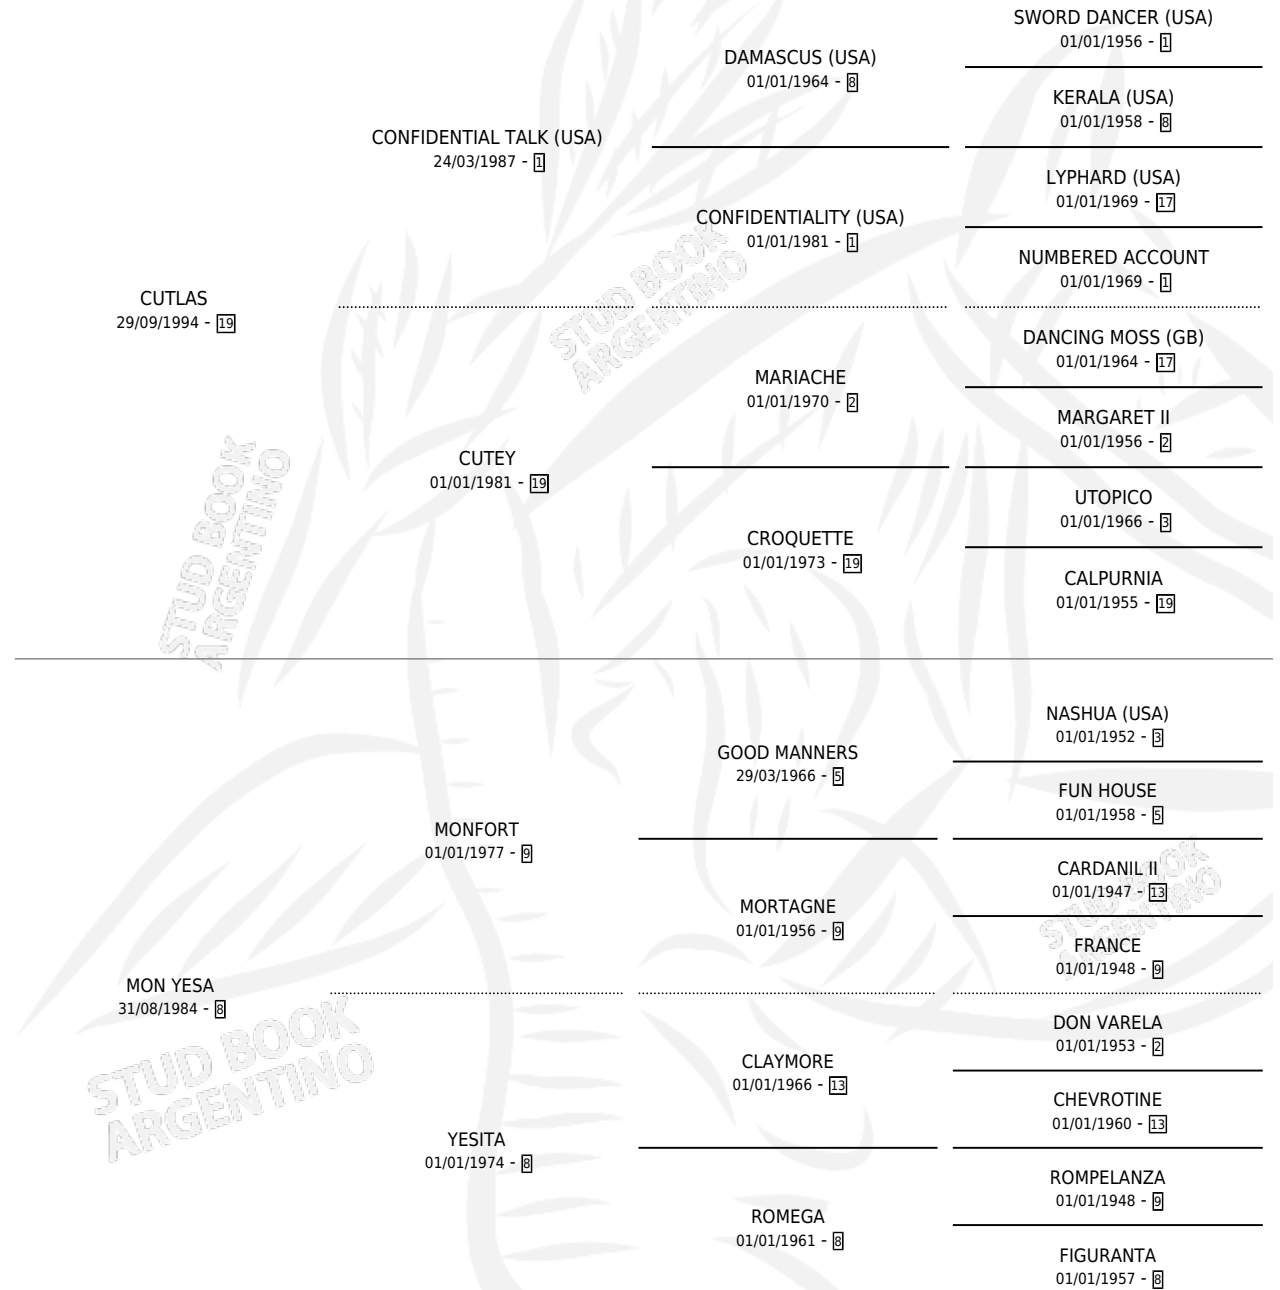

CUTLAS GRANDE

por CUTLAS y MON YESA por MONFORT

Argentina · Macho · Alazan · SP · 16/11/2000
Familia 8 · Volumen 37

ESTADO

TIPIFICACIÓN SANGUÍNEA	X
TIPIFICACIÓN POR ADN	X
PASAPORTE	X
IDENTIFICACIÓN POR MICROCHIP	X
REPRODUCTOR	X

Lugar de nacimiento: Vencedor

Criador: Sin dato

PEDIGREE

CUTLAS GRANDE

Datos oficiales del Stud Book Argentino

Documento generado el 07/05/2026

studbook.org.ar