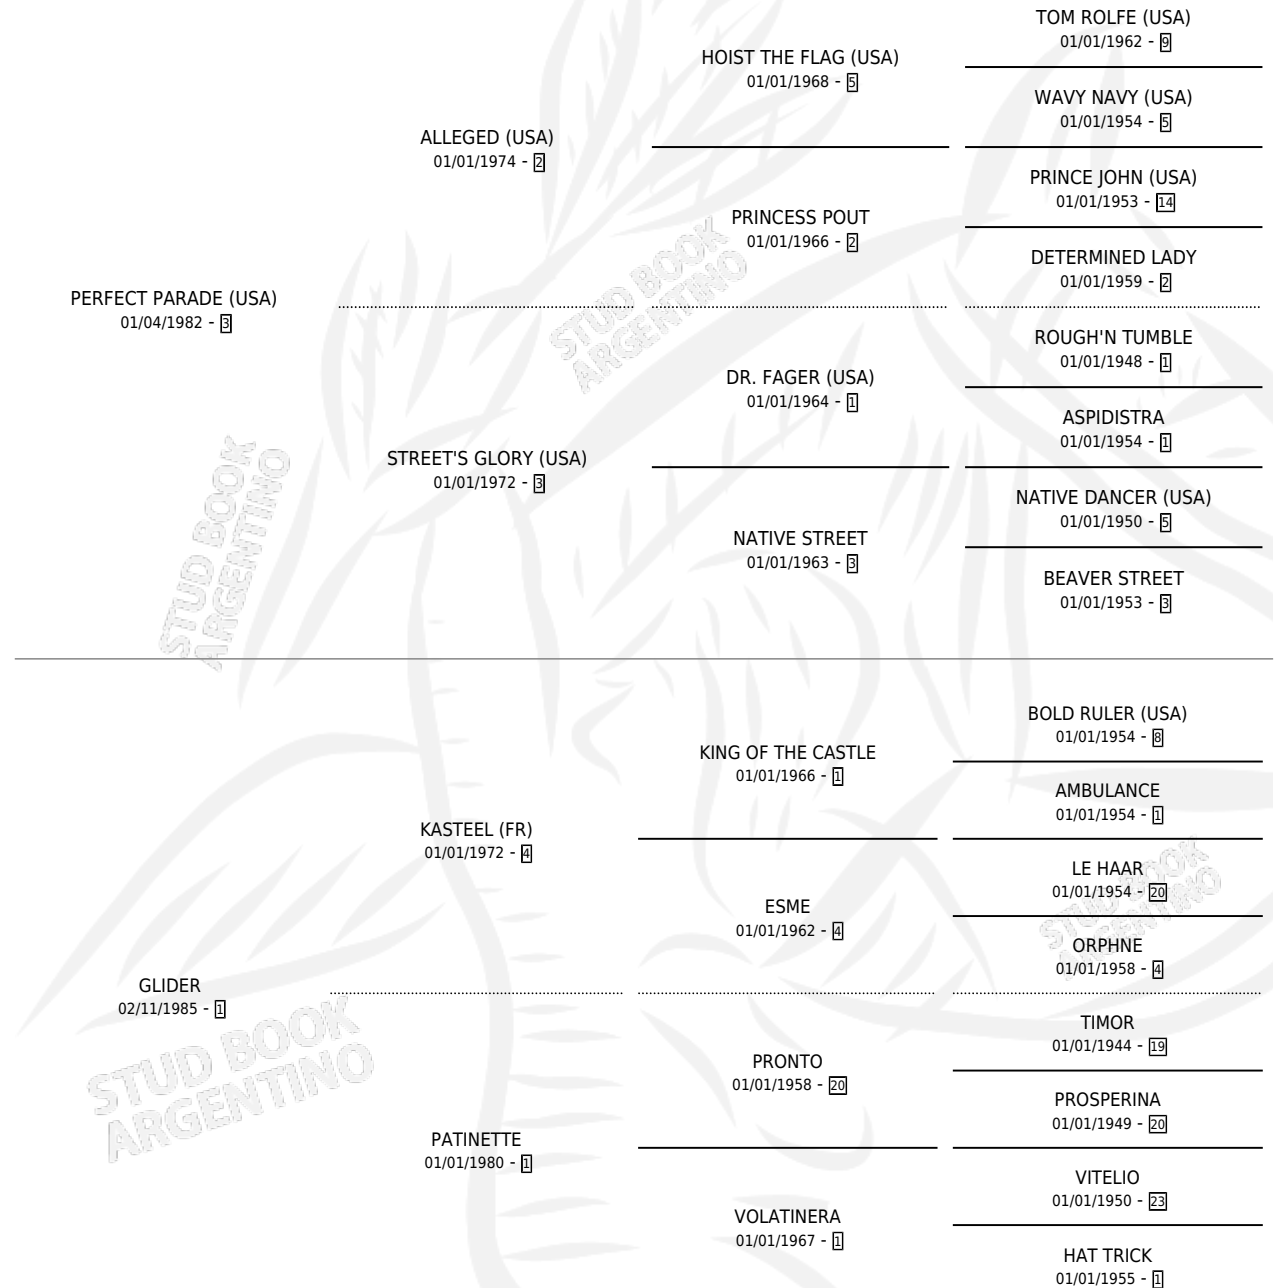

PERFECT GLIDER

por **PERFECT PARADE (USA)** y **GLIDER** por **KASTEEL (FR)**

Argentina · Hembra · Zaino Colorado · SP · 07/11/2000
Familia 1-n · Volumen 37

ESTADO

| | |
|------------------------------|---|
| TIPIFICACIÓN SANGUÍNEA | X |
| TIPIFICACIÓN POR ADN | X |
| PASAPORTE | X |
| IDENTIFICACIÓN POR MICROCHIP | X |
| REPRODUCTOR | X |

Lugar de nacimiento: Ana Celia

Criador: Sin dato

PEDIGREE

PERFECT GLIDER

Datos oficiales del Stud Book Argentino

Documento generado el 02/05/2026

studbook.org.ar